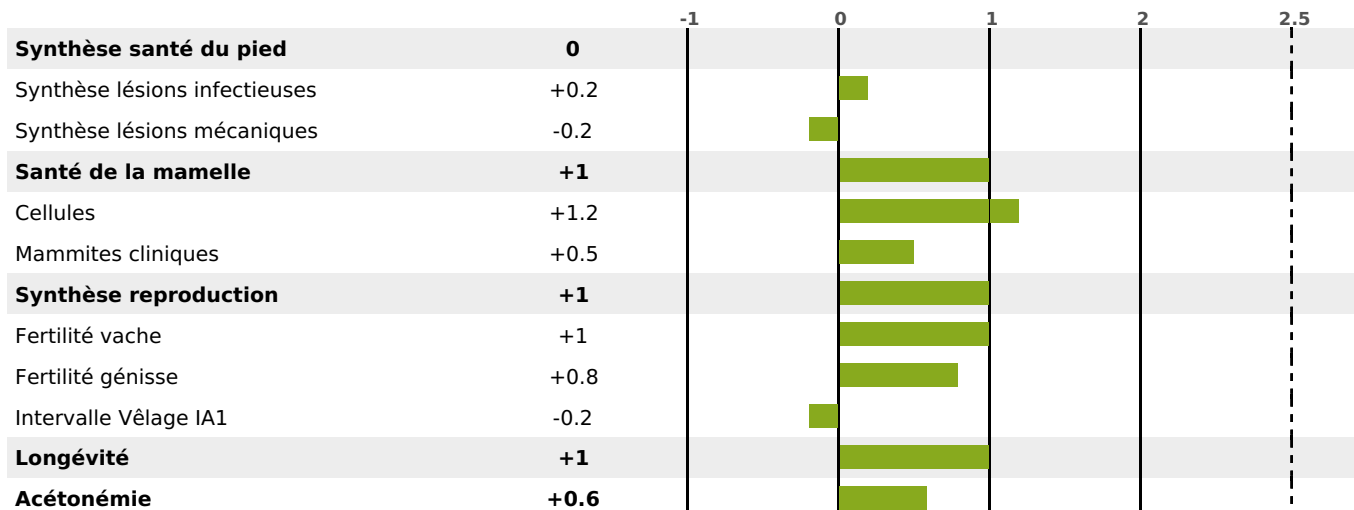

ACTUELLEMENT DISPONIBLE

PRODUCTION

Synthèse laitière +62

filles) - troupeau(x) - **CD 73%**

LAIT	MP	MG	TP	TB	K-CAS	B-CAS
+1050	+49	+56	+2.4	+2.2	BB	A2A2

FONCTIONNELS

MILCA : MIF / MTCP : MTF

MTETR : MTRF

NAI	VEL	VIN	VIV
91	95	95	95

SANTÉ

1.6

NOU
VEAU

filles - troupeau(x) - CD 62

FR 7033958454 - N° A1809

NAISSEUR : GAEC DES PRES DE RENNES

MÈRE : PASTELLE

1-291 5743KG 38,2 35,2