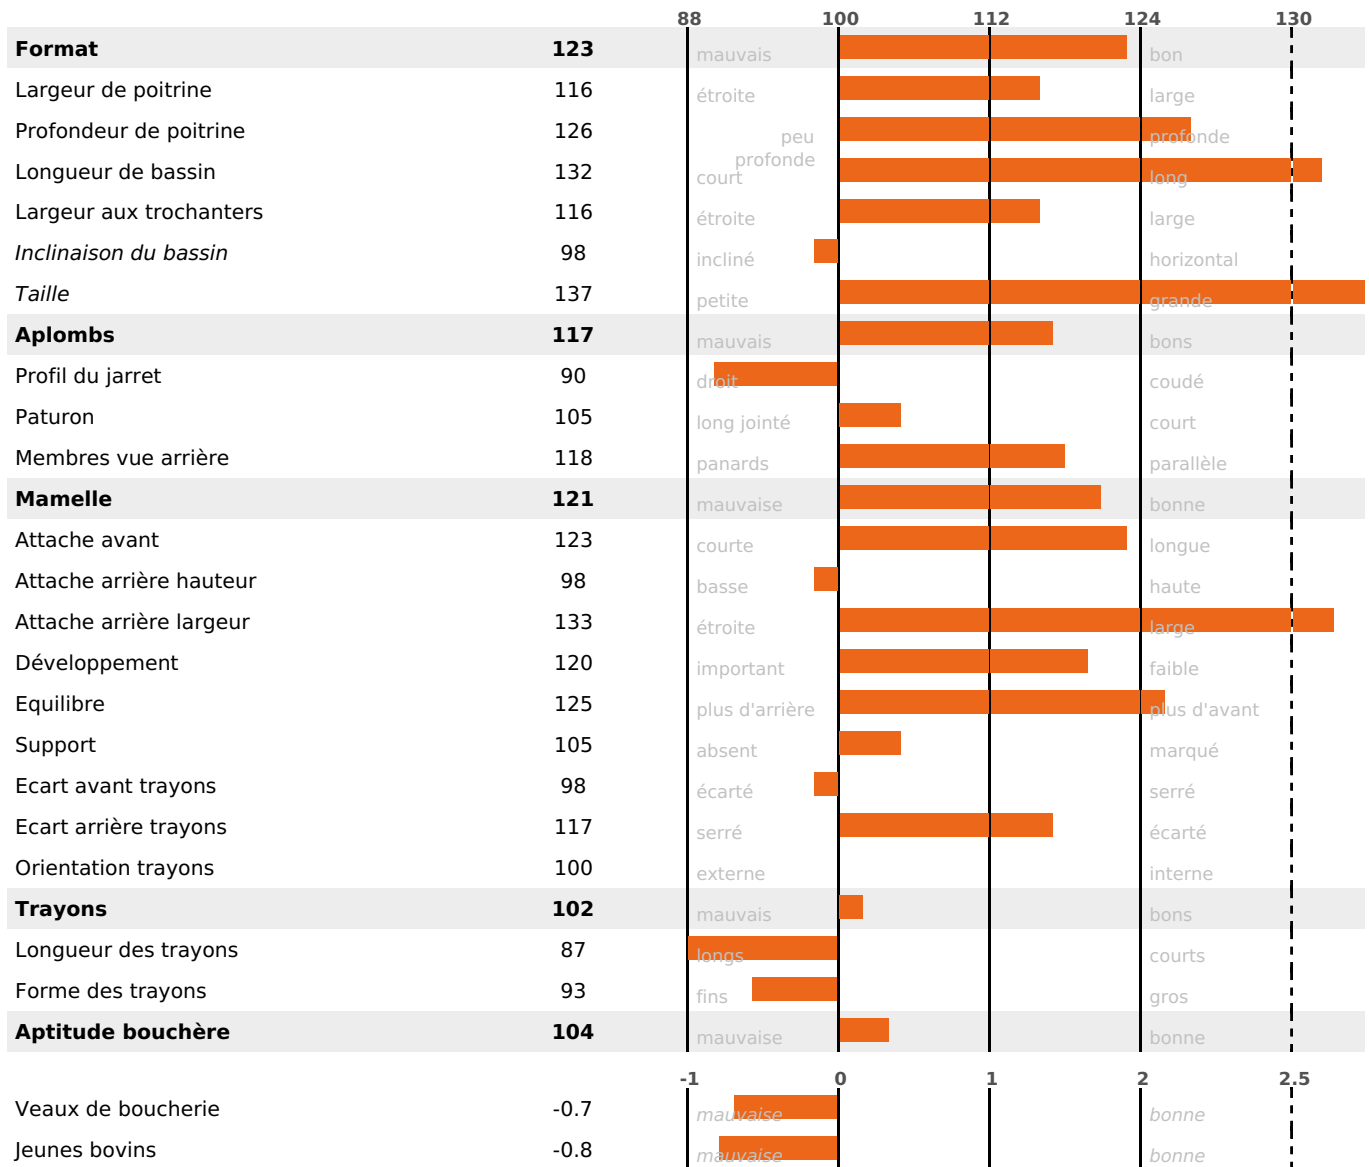

ACTUELLEMENT DISPONIBLE

PRODUCTION

Synthèse laitière +62

filles) - troupeau(x) - **CD 73%**

LAIT	MP	MG	TP	TB	K-CAS	B-CAS
+1050	+49	+56	+2.4	+2.2	BB	A2A2

FONCTIONNELS

MILCA : MIF / MTCP : MTF

MTETR : MTRF

NAI	VEL	VIN	VIV
91	95	95	95

SANTÉ

1.6

NOU
VEAU

filles - troupeau(x) - CD 62

FR 7033958454 - N° A1809

NAISSEUR : GAEC DES PRES DE RENNES

MÈRE : PASTELLE

1-291 5743KG 38,2 35,2