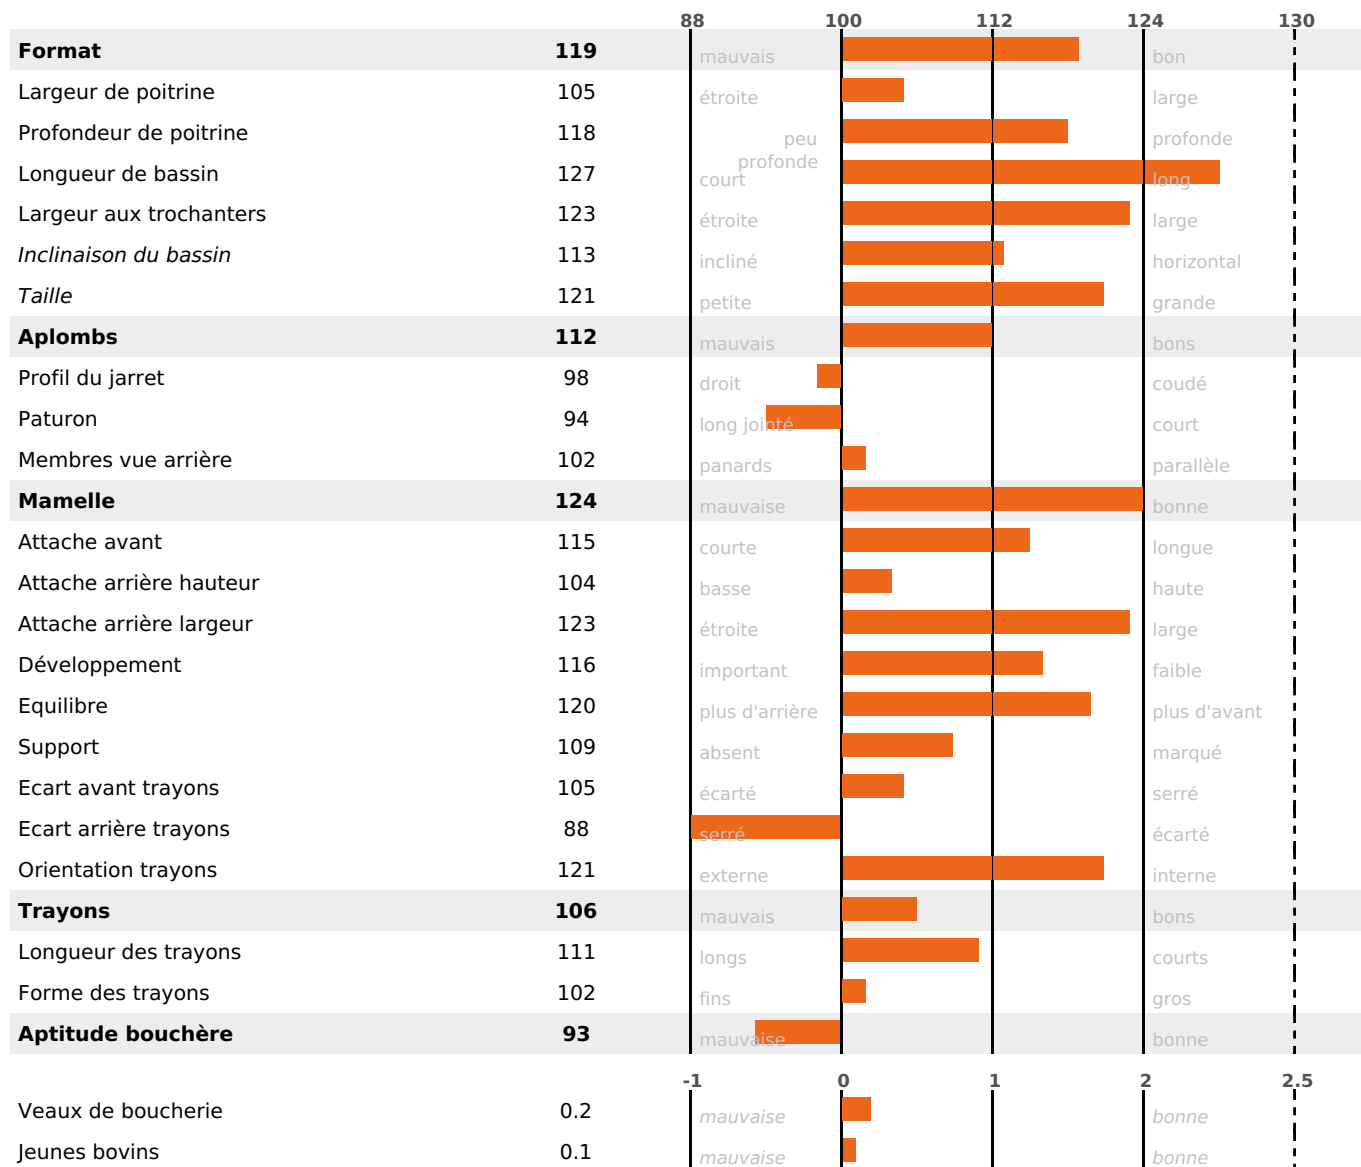

TREKKING

ISU

RINGOSTAR / NEUTRINO / JOYLAND

188

ACTUELLEMENT DISPONIBLE

PRODUCTION

Synthèse laitière +83

filles) - troupeau(x) - **CD 71%**

LAIT	MP	MG	TP	TB	K-CAS	B-CAS
+1448	+67	+72	+2.7	+1.8	AB	A1A2

FONCTIONNELS

MILCA : MIF / MTCP : MTF

MTETR : MTRF

NAI	VEL	VIN	VIV
92	95	95	95

SANTÉ

1.7

NOU
VEAU

filles - troupeau(x) - CD 60

FR 5353907545 - N° A2370

NAISSEUR : GAEC DU GRAND BOURG

MÈRE : PERVENCHE

2-305 8631KG 42,8 38,4