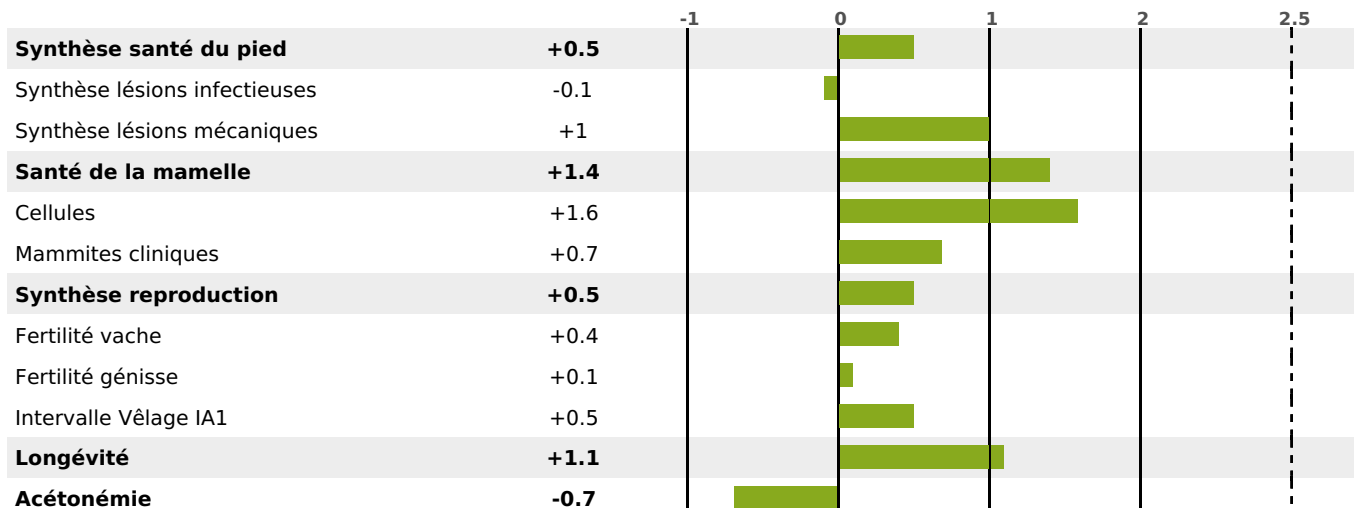

LAIT	MP	MG	TP	TB	K-CAS	B-CAS
+1448	+67	+72	+2.7	+1.8	AB	A1A2

FONCTIONNELS

MILCA : MIF / MTCP : MTF

MTETR : MTRF

NAI	VEL	VIN	VIV
92	95	95	95

SANTÉ

1.7

NOU
VEAU

filles - troupeau(x) - CD 60

FR 5353907545 - N° A2370

NAISSEUR : GAEC DU GRAND BOURG

MÈRE : PERVENCHE

2-305 8631KG 42,8 38,4