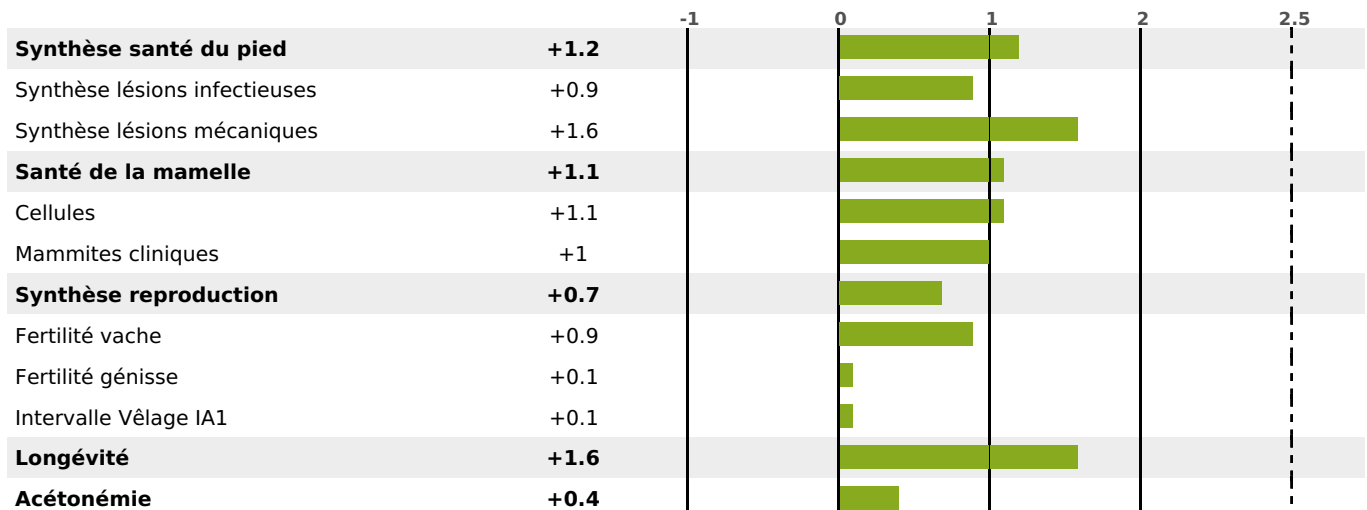

SANTÉ

2.6

NOU
VEAU