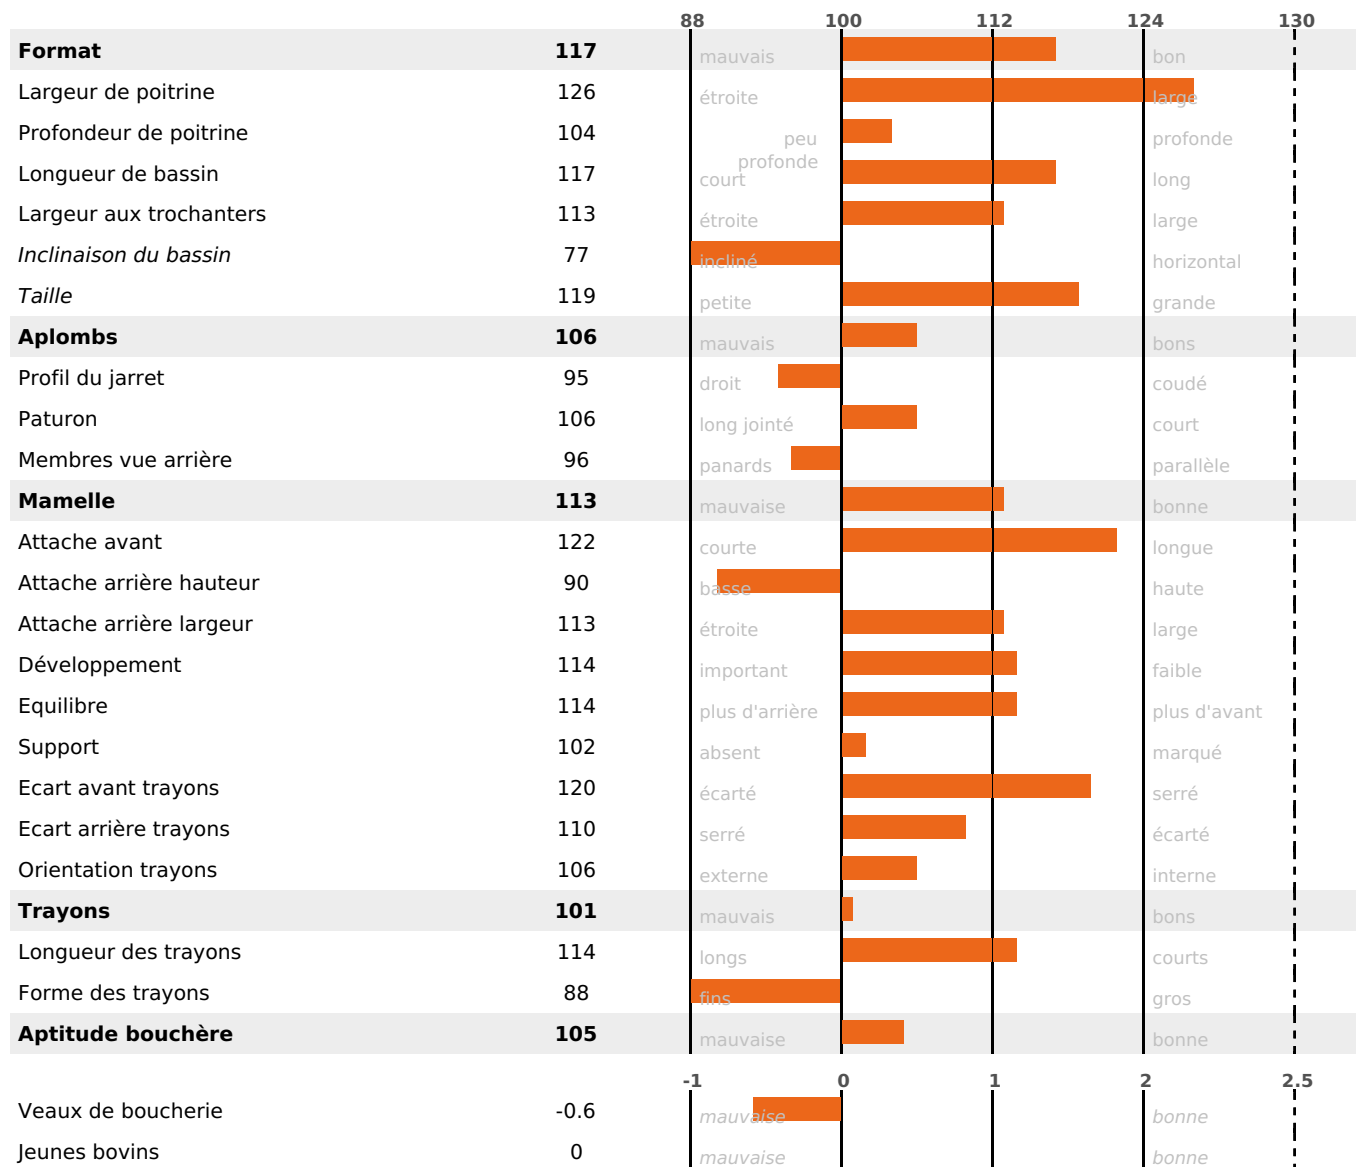

filles - troupeau(x) - CD 62

FR 2548265906 - N° A1799

NAISSEUR : M MONNET PHILIPPE

MÈRE : PANAMA

2-305 8415KG 34,4 34,5