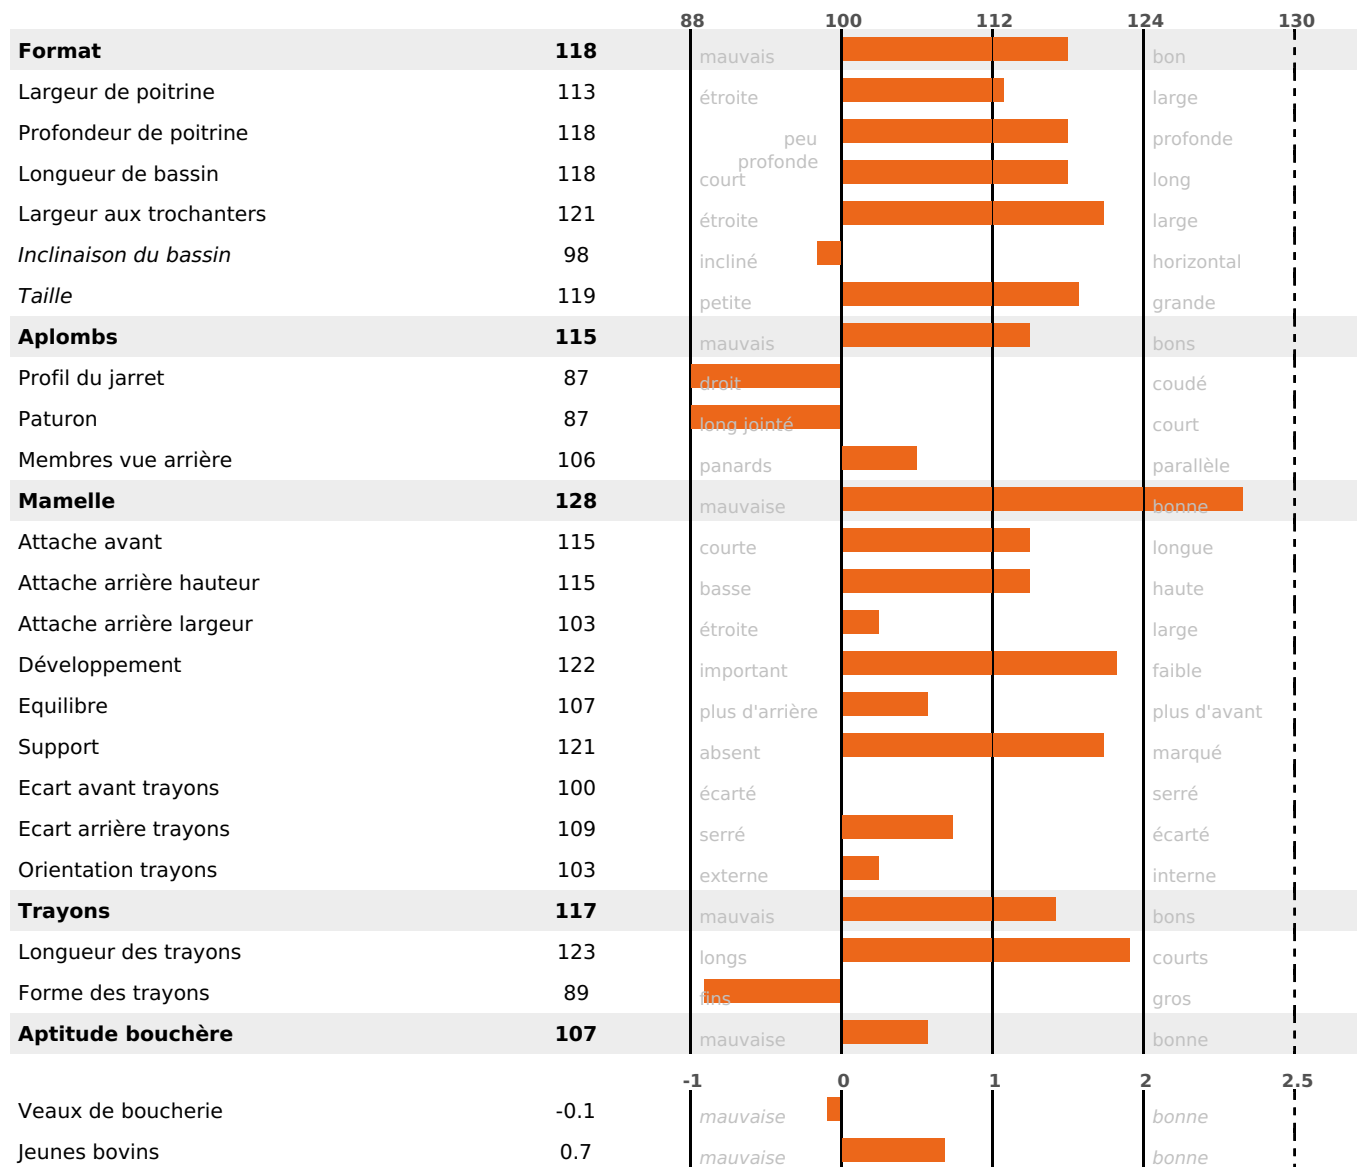

LAIT	MP	MG	TP	TB	K-CAS	B-CAS
+929	+35	+44	+0.7	+1.5	AB	A1A2

FONCTIONNELS

MILCA : MIF / MTCP : MTF

MTETR : MTRF

NAI	VEL	VIN	VIV
95	95	95	95

SANTÉ

2.6

NOU
VEAU

filles - troupeau(x) - CD 60

FR 2533853947 - N° A2363

NAISSEUR : GAEC DE LA GRANGE FAURE

MÈRE : PICARDIE

2-305 9346KG 38,4 36,3