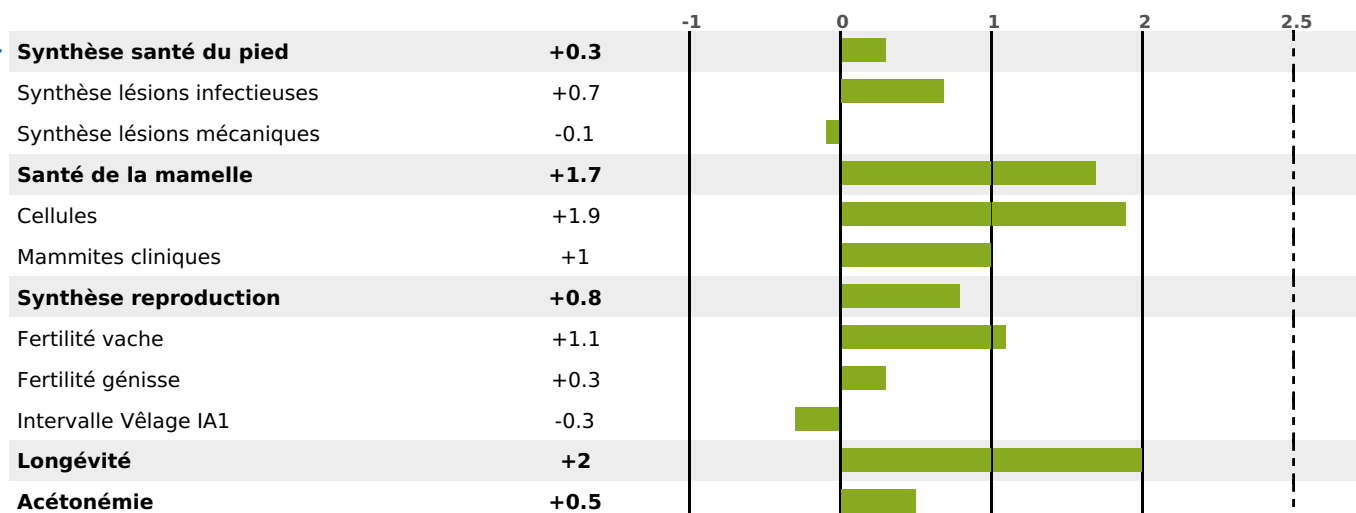

LAIT	MP	MG	TP	TB	K-CAS	B-CAS
+929	+35	+44	+0.7	+1.5	AB	A1A2

FONCTIONNELS

MILCA : MIF / MTCP : MTF

MTETR : MTRF

NAI	VEL	VIN	VIV
95	95	95	95

SANTÉ

2.6

NOU
VEAU

filles - troupeau(x) - CD 60

FR 2533853947 - N° A2363

NAISSEUR : GAEC DE LA GRANGE FAURE

MÈRE : PICARDIE

2-305 9346KG 38,4 36,3