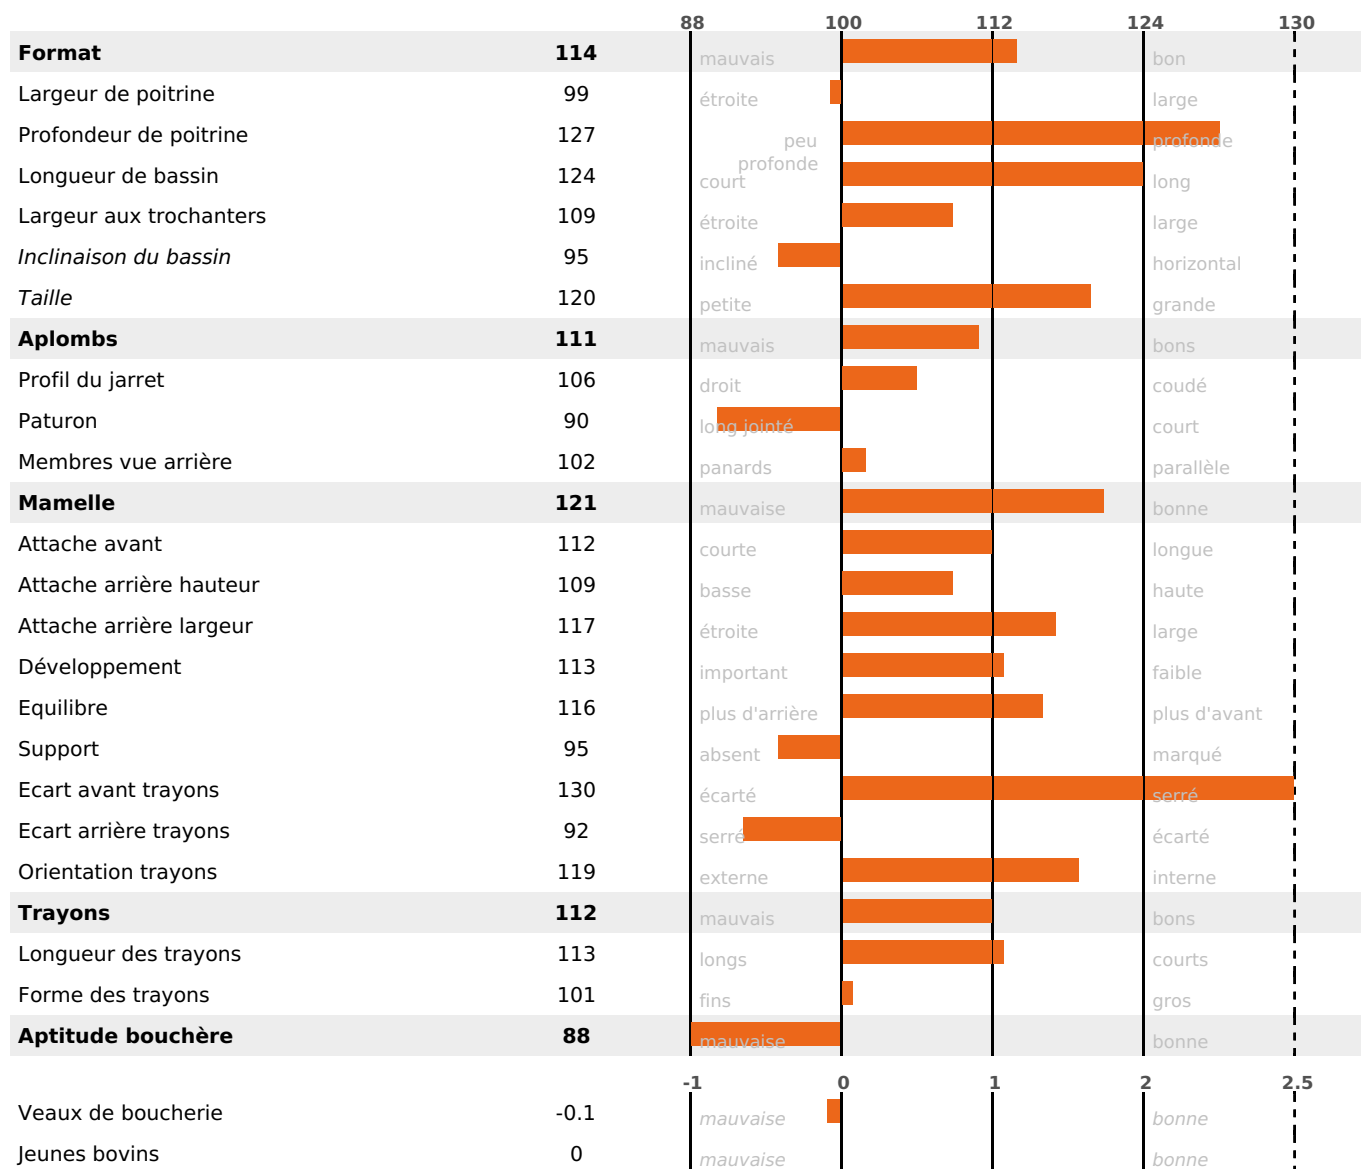

## PRODUCTION

Synthèse laitière +61

filles) - troupeau(x) - **CD 71%**

LAIT	MP	MG	TP	TB	K-CAS	B-CAS
+1225	+50	+53	+1.6	+0.4	BB	A1A2

## FONCTIONNELS

MILCA : MIF / MTCP : MTF

MTETR : MTRF

NAI	VEL	VIN	VIV
95	91	95	95

## SANTÉ

1.7

NOU  
VEAU

filles - troupeau(x) - CD 60

FR 7046377275 - N° A2376

NAISSEUR : GAEC D'EOLE

MÈRE : ROSETA

- KG 0,0