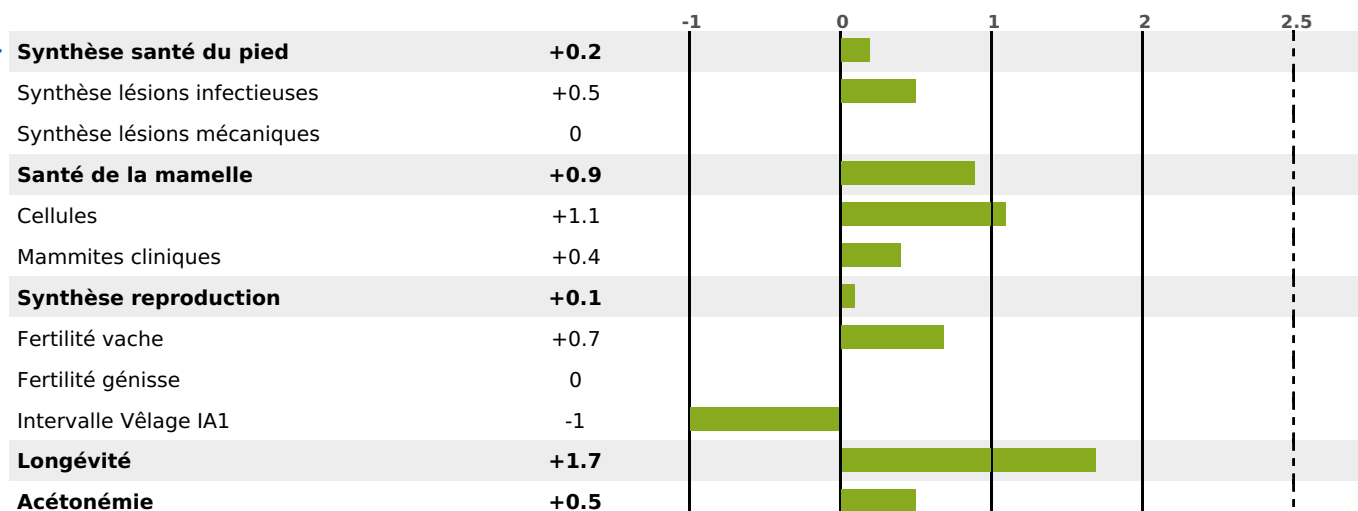

## FONCTIONNELS

MILCA : MIF / MTCP : MTF

MTETR : MTRF

NAI	VEL	VIN	VIV
95	91	95	95

## SANTÉ

1.7

NOU  
VEAU

filles - troupeau(x) - CD 60

FR 7046377275 - N° A2376

NAISSEUR : GAEC D'EOLE

MÈRE : ROSETA

- KG 0,0