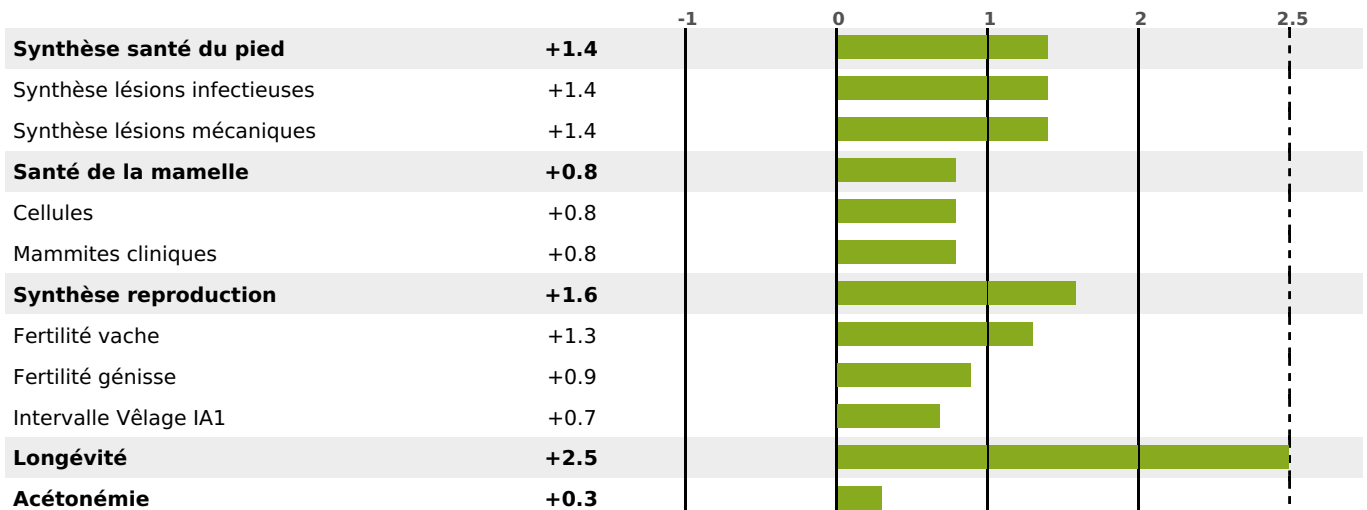

LAIT	MP	MG	TP	TB	K-CAS	B-CAS
+1497	+55	+52	+0.9	-1.1	BB	A2A2

FONCTIONNELS

MILCA : MIF / MTCP : MTF

MTETR : MTRF

NAI	VEL	VIN	VIV
95	95	95	95

SANTÉ

3.5

NOU
VEAU

filles - troupeau(x) - CD 60

FR 9022234907 - N° A2383

NAISSEUR : GAEC DU BREULEUX

MÈRE : PIMPANTE

2-305 10983KG 40,1 37,2