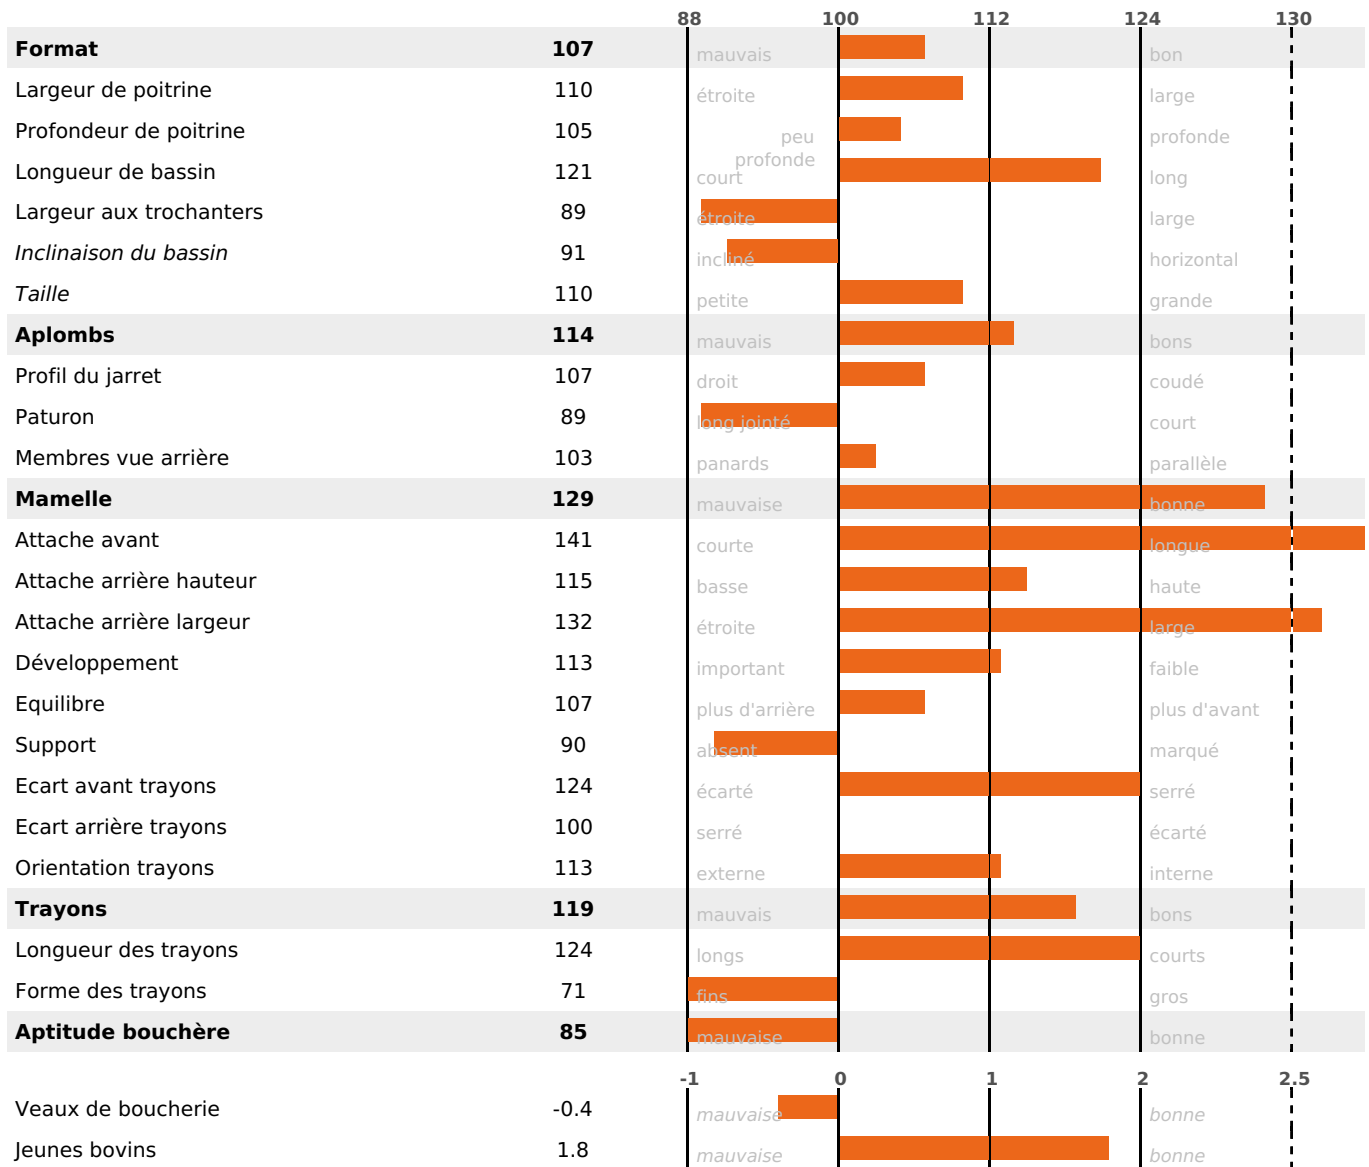

LAIT	MP	MG	TP	TB	K-CAS	B-CAS
+1497	+55	+52	+0.9	-1.1	BB	A2A2

FONCTIONNELS

MILCA : MIF / MTCP : MTF

MTETR : MTRF

NAI	VEL	VIN	VIV
95	95	95	95

SANTÉ

3.5

NOU
VEAU

filles - troupeau(x) - CD 60

FR 9022234907 - N° A2383

NAISSEUR : GAEC DU BREULEUX

MÈRE : PIMPANTE

2-305 10983KG 40,1 37,2