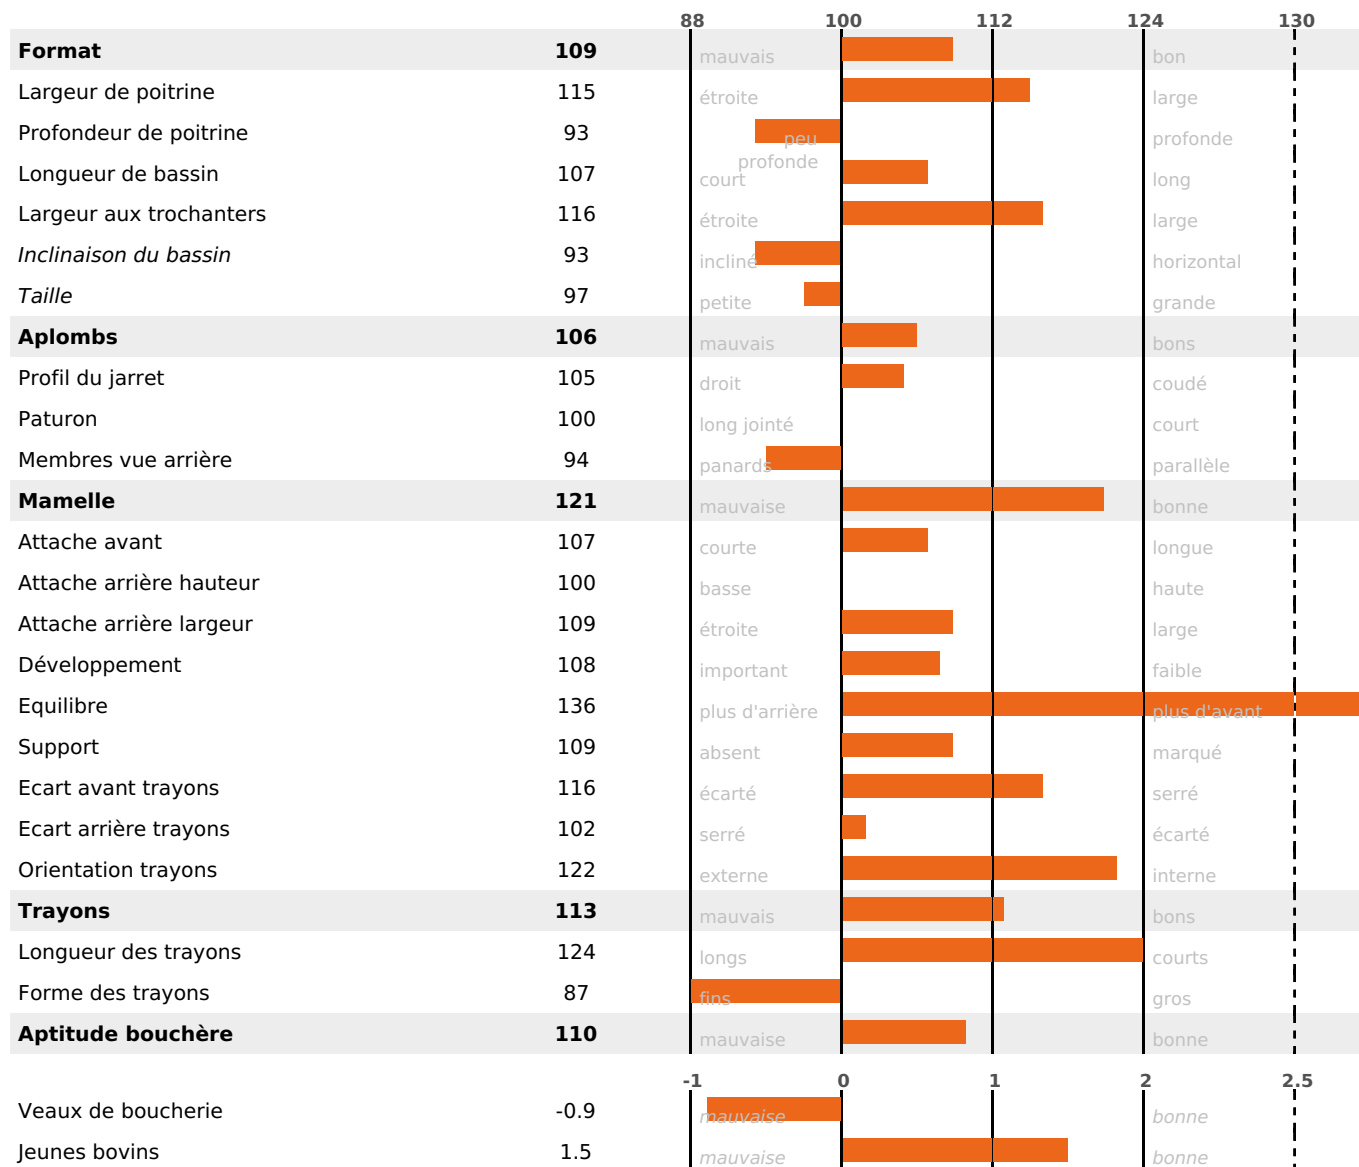

PRODUCTION

Synthèse laitière +51

filles - troupeau(x) - CD 72%

LAIT	MP	MG	TP	TB	K-CAS	B-CAS
+895	+43	+36	+2.2	+0.2	BB	A2A2

FONCTIONNELS

MILCA : MIF / MTCP : MTF

MTETR : MTRF

NAI	VEL	VIN	VIV
95	95	95	95

SANTÉ

2.6

NOU
VEAU

filles - troupeau(x) - CD 58

FR 2532946216 - N° A1424

NAISSEUR : EARL EARL LES HAUTS SAVOYARDS

MÈRE : REUNION

1-253 8018KG 41,6 36,4