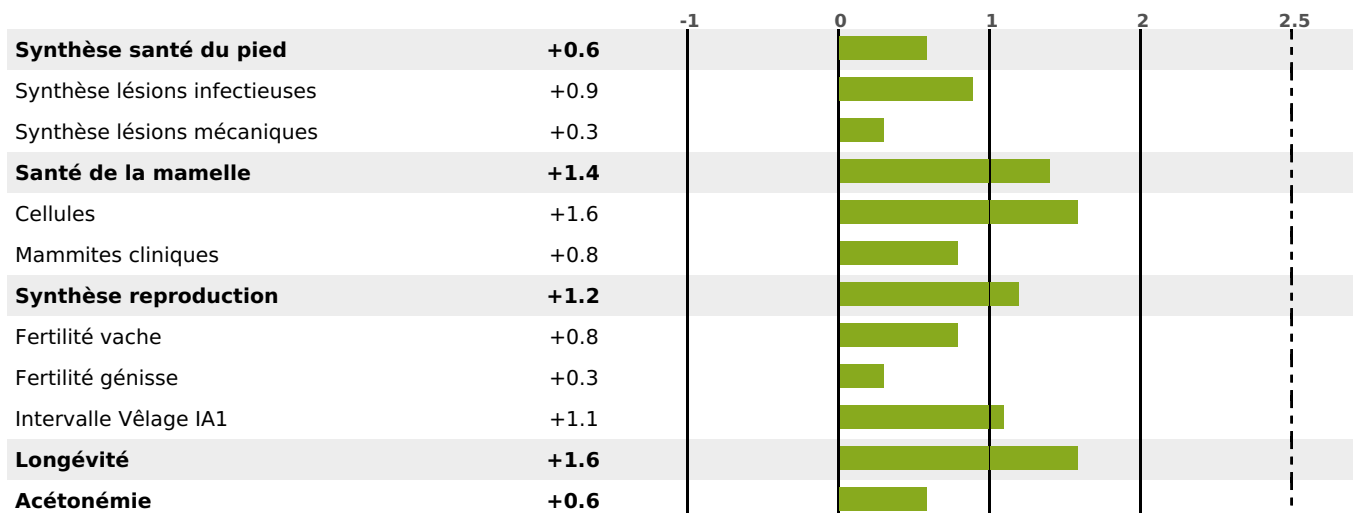

PRODUCTION

Synthèse laitière +51

filles - troupeau(x) - CD 72%

LAIT	MP	MG	TP	TB	K-CAS	B-CAS
+895	+43	+36	+2.2	+0.2	BB	A2A2

FONCTIONNELS

MILCA : MIF / MTCP : MTF

MTETR : MTRF

NAI	VEL	VIN	VIV
95	95	95	95

SANTÉ

2.6

NOU
VEAU

filles - troupeau(x) - CD 58

FR 2532946216 - N° A1424

NAISSEUR : EARL EARL LES HAUTS SAVOYARDS

MÈRE : REUNION

1-253 8018KG 41,6 36,4