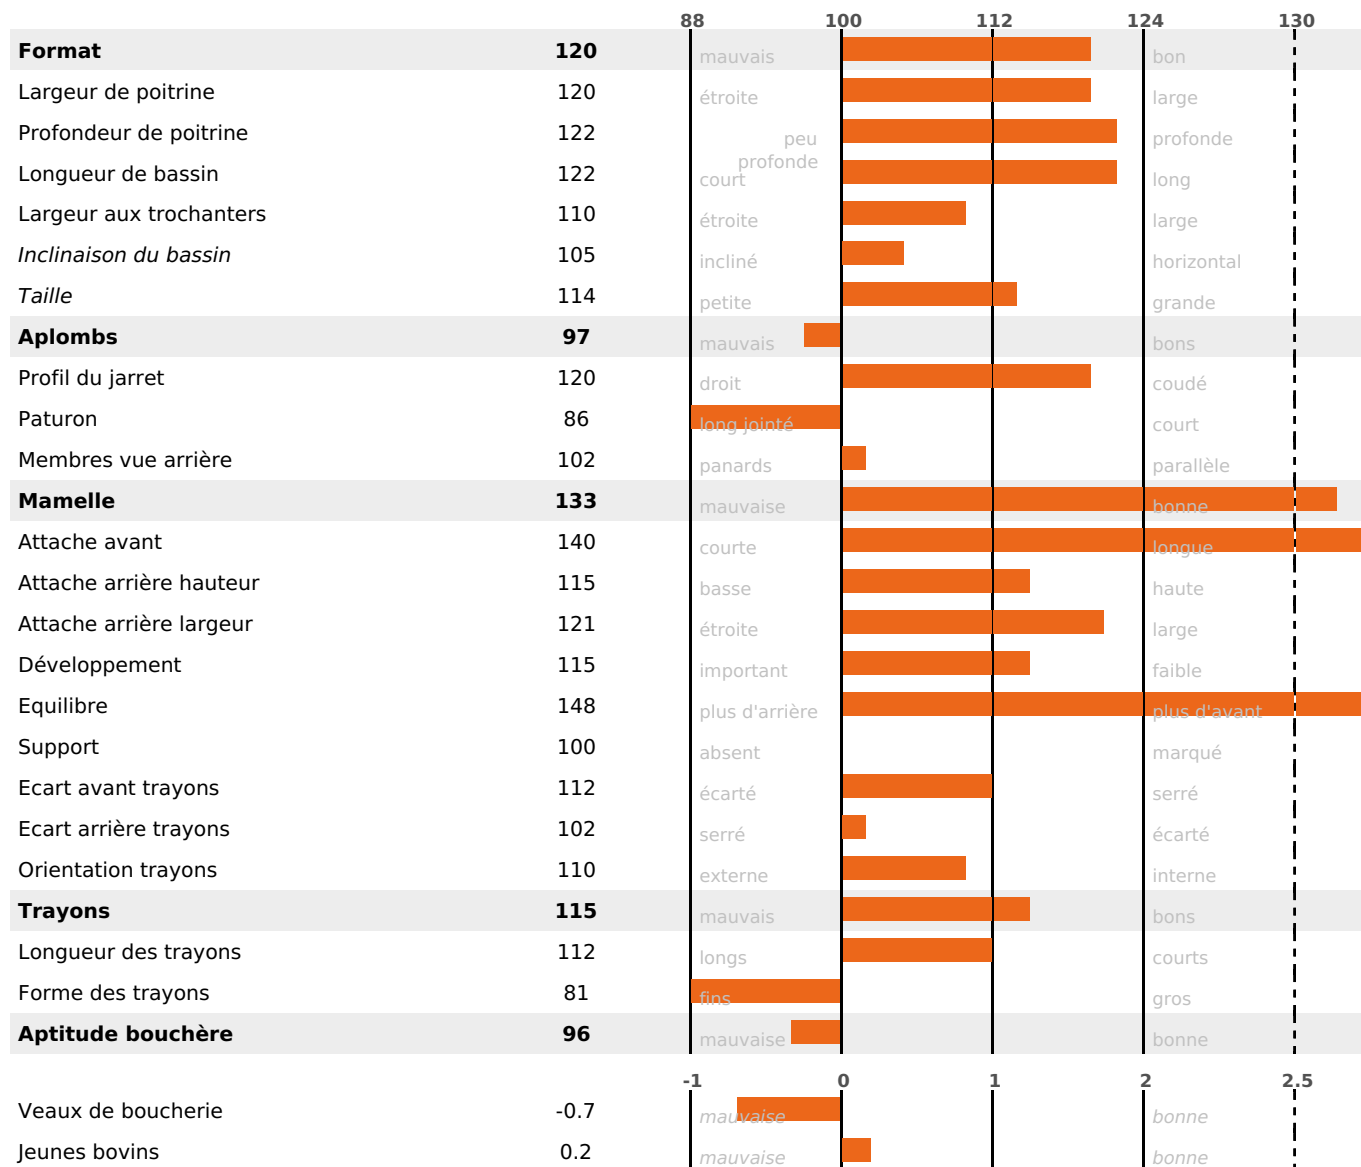

ACTUELLEMENT DISPONIBLE

PRODUCTION

Synthèse laitière **+44**

filles) - troupeau(x) - **CD 71%**

LAIT	MP	MG	TP	TB	K-CAS	B-CAS
+889	+35	+42	+1.3	+1.2	BB	A1A2

FONCTIONNELS

MILCA : MIF / MTCP : MTF

MTETR : MTRF

NAI	VEL	VIN	VIV
95	95	95	95

SANTÉ

3.4

NOU
VEAU

filles - troupeau(x) - CD 60

FR 2524763027 - N° A1796

NAISSEUR : GAEC DU CHAMP DES MARGUERITES

MÈRE : ROULOTTE
- KG 0,0