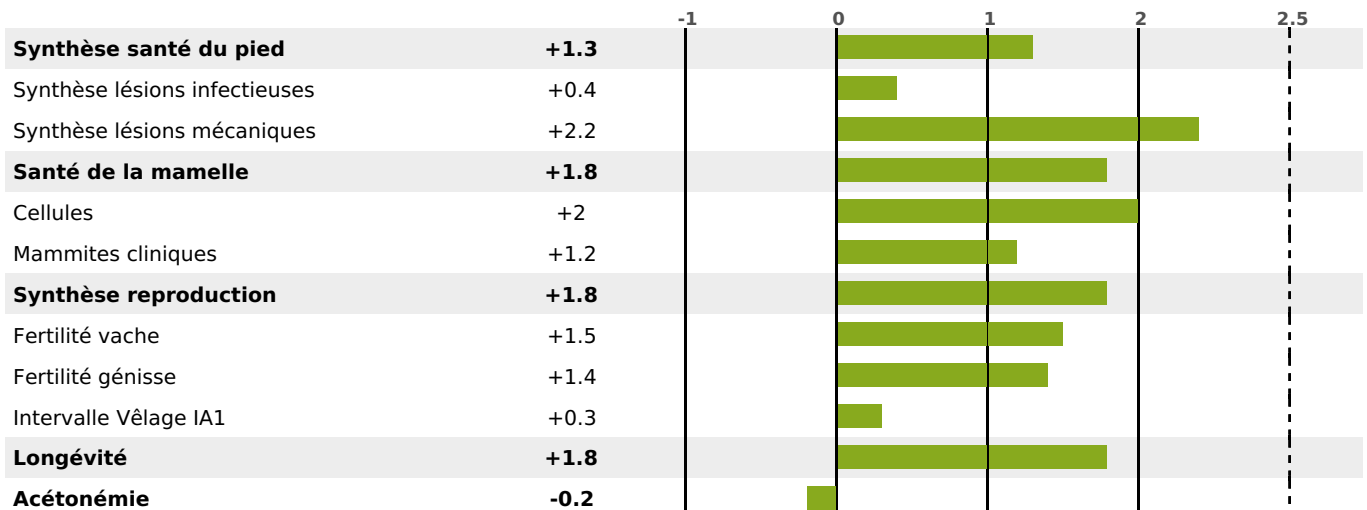

ACTUELLEMENT DISPONIBLE

PRODUCTION

Synthèse laitière **+44**

filles) - troupeau(x) - **CD 71%**

LAIT	MP	MG	TP	TB	K-CAS	B-CAS
+889	+35	+42	+1.3	+1.2	BB	A1A2

FONCTIONNELS

MILCA : MIF / MTCP : MTF

MTETR : MTRF

NAI	VEL	VIN	VIV
95	95	95	95

SANTÉ

3.4

NOU
VEAU

filles - troupeau(x) - CD 60

FR 2524763027 - N° A1796

NAISSEUR : GAEC DU CHAMP DES MARGUERITES

MÈRE : ROULOTTE
- KG 0,0