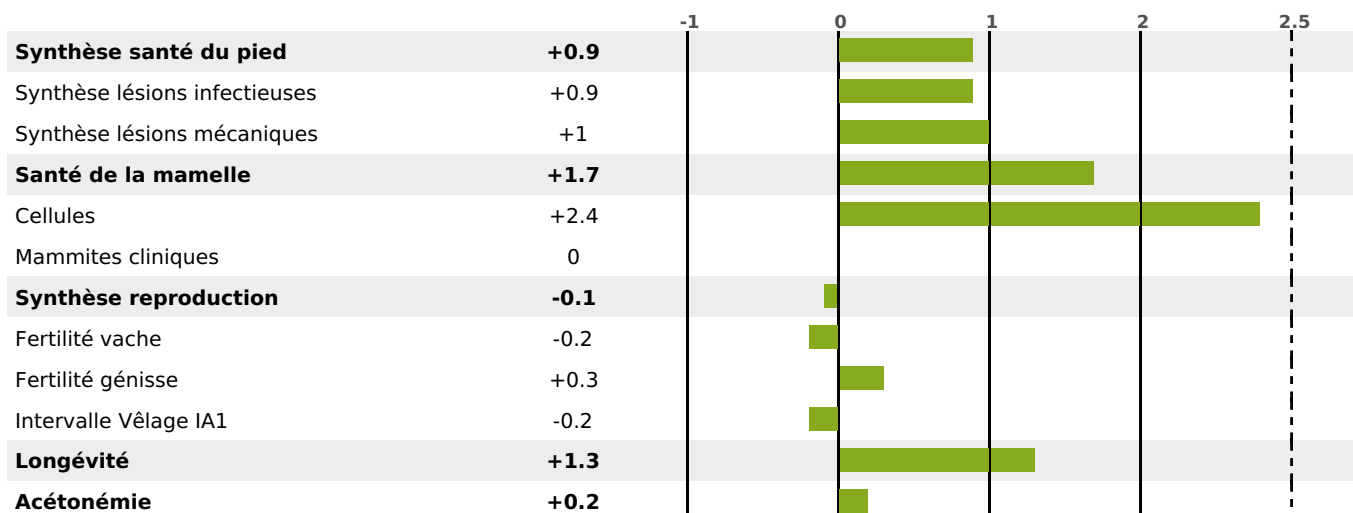

ACTUELLEMENT DISPONIBLE

PRODUCTION

Synthèse laitière +79

filles) - troupeau(x) - **CD 71%**

LAIT	MP	MG	TP	TB	K-CAS	B-CAS
+1567	+64	+70	+2.2	+1.4	AB	A1A2

FONCTIONNELS

MILCA : MIF / MTCP : MTF

MTETR : MTRF

NAI	VEL	VIN	VIV
95	95	95	95

SANTÉ

2.2

NOU
VEAU

filles - troupeau(x) - CD 60

FR 2530832343 - N° A2386

NAISSEUR : GAEC DES CLOUTIERS

MÈRE : SHIRLEY
- KG 0,0