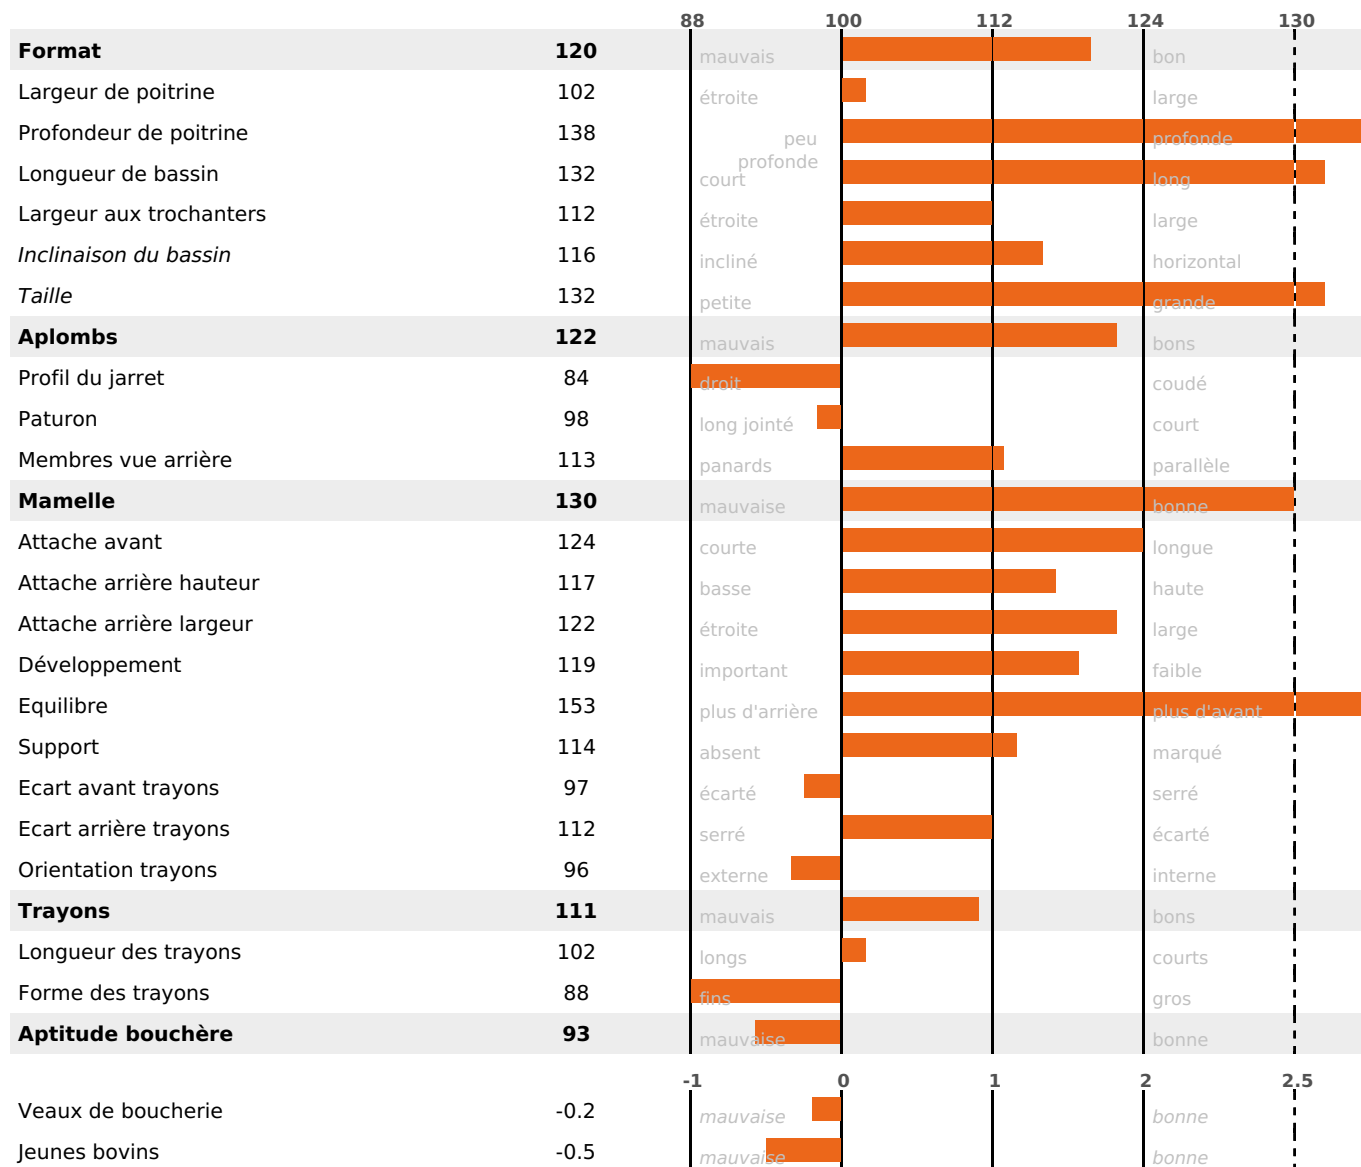

ACTUELLEMENT DISPONIBLE

PRODUCTION

Synthèse laitière +79

filles) - troupeau(x) - **CD 71%**

LAIT	MP	MG	TP	TB	K-CAS	B-CAS
+1567	+64	+70	+2.2	+1.4	AB	A1A2

FONCTIONNELS

MILCA : MIF / MTCP : MTF

MTETR : MTRF

NAI	VEL	VIN	VIV
95	95	95	95

SANTÉ

2.2

NOU
VEAU

filles - troupeau(x) - CD 60

FR 2530832343 - N° A2386

NAISSEUR : GAEC DES CLOUTIERS

MÈRE : SHIRLEY
- KG 0,0