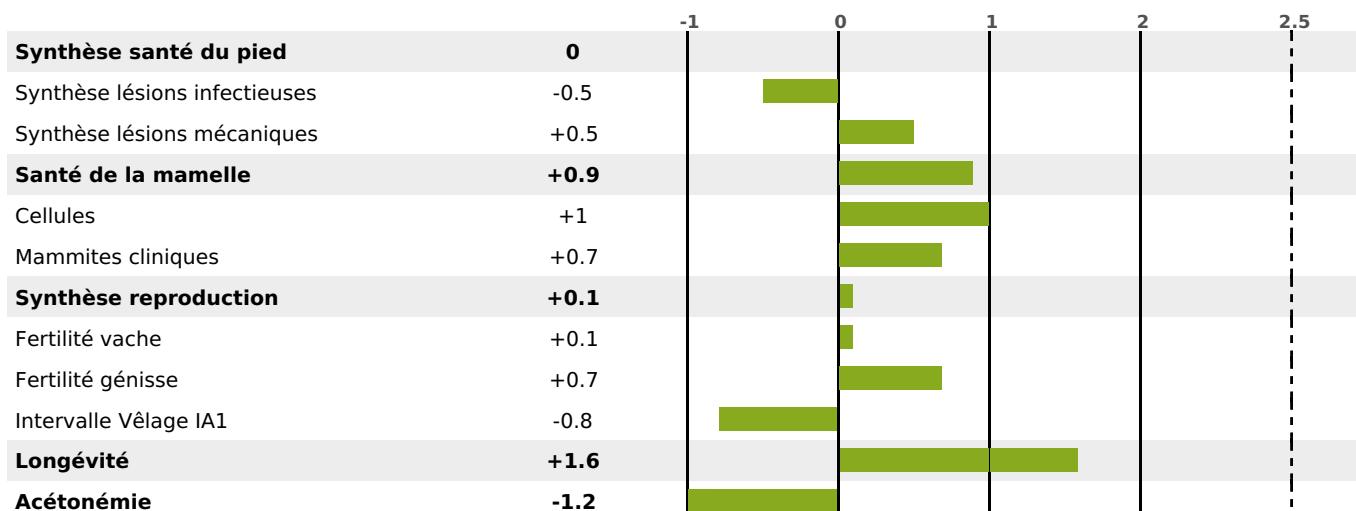

ACTUELLEMENT DISPONIBLE

PRODUCTION

Synthèse laitière +45

filles) - troupeau(x) - **CD 72%**

LAIT	MP	MG	TP	TB	K-CAS	B-CAS
+949	+35	+49	+0.3	+1.7	BB	A2A2

FONCTIONNELS

MILCA : MIF / MTCP : MTF

MTETR : MTRF

NAI	VEL	VIN	VIV
95	95	95	95

SANTÉ

1.1

NOU
VEAU

filles - troupeau(x) - CD 62

FR 6951237837 - N° A2844

NAISSEUR : UMOTEST

MÈRE : 3245