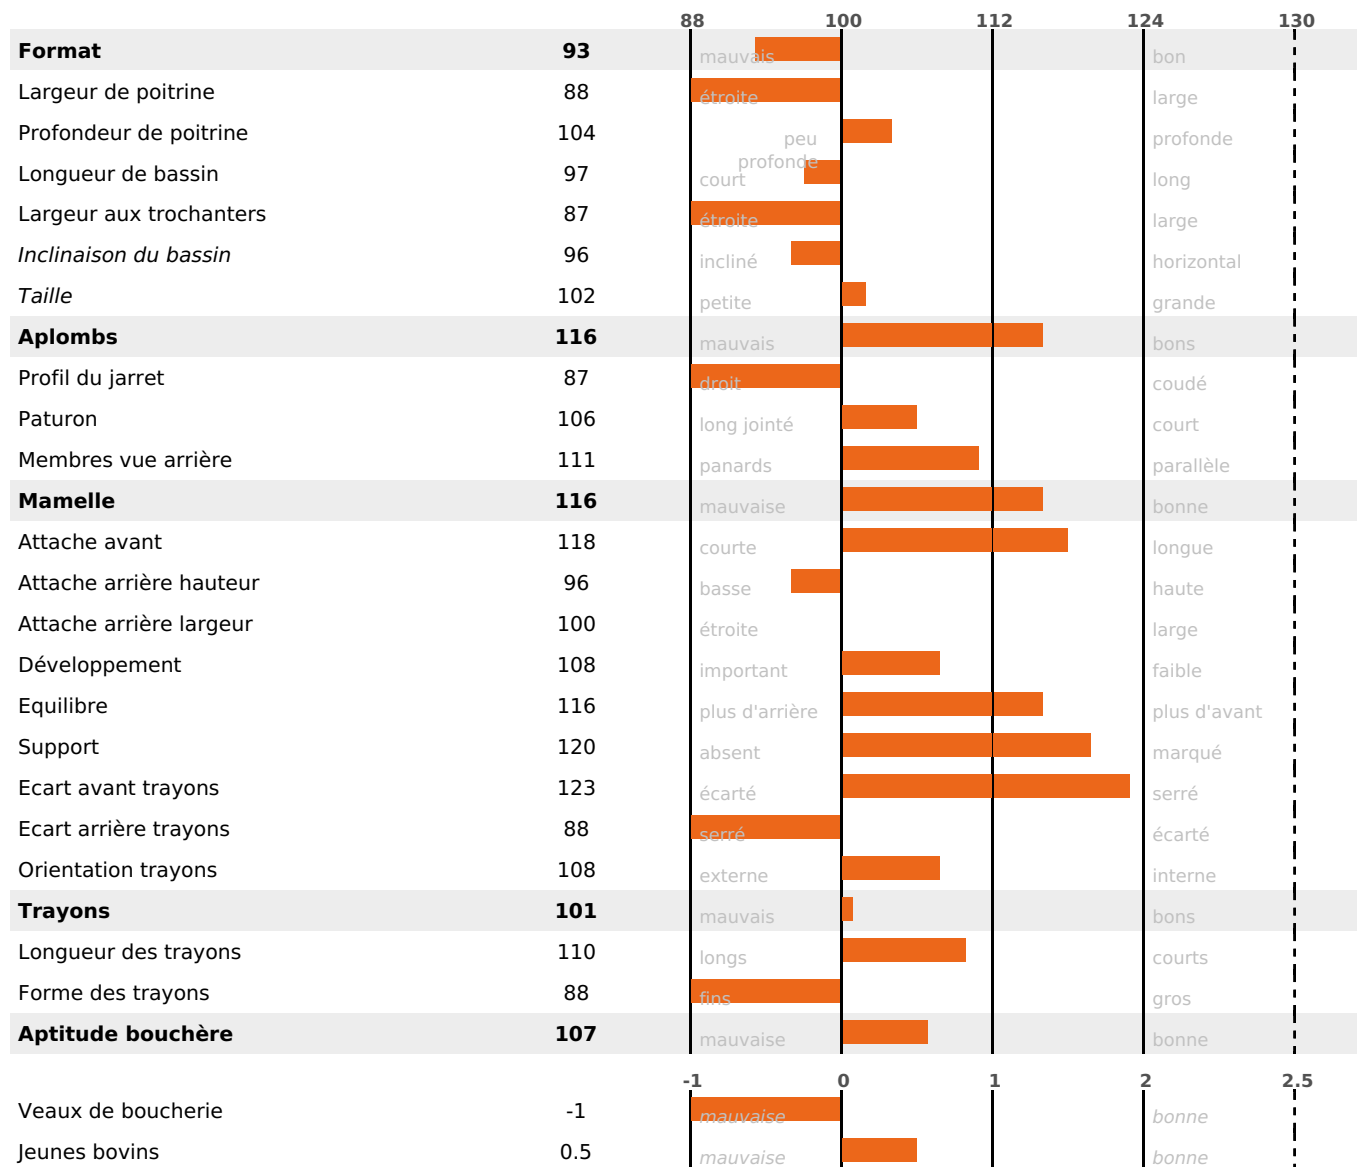

ACTUELLEMENT DISPONIBLE

PRODUCTION

Synthèse laitière +45

filles) - troupeau(x) - **CD 72%**

LAIT	MP	MG	TP	TB	K-CAS	B-CAS
+949	+35	+49	+0.3	+1.7	BB	A2A2

FONCTIONNELS

MILCA : MIF / MTCP : MTF

MTETR : MTRF

NAI	VEL	VIN	VIV
95	95	95	95

SANTÉ

1.1

NOU
VEAU

filles - troupeau(x) - CD 62

FR 6951237837 - N° A2844

NAISSEUR : UMOTEST

MÈRE : 3245