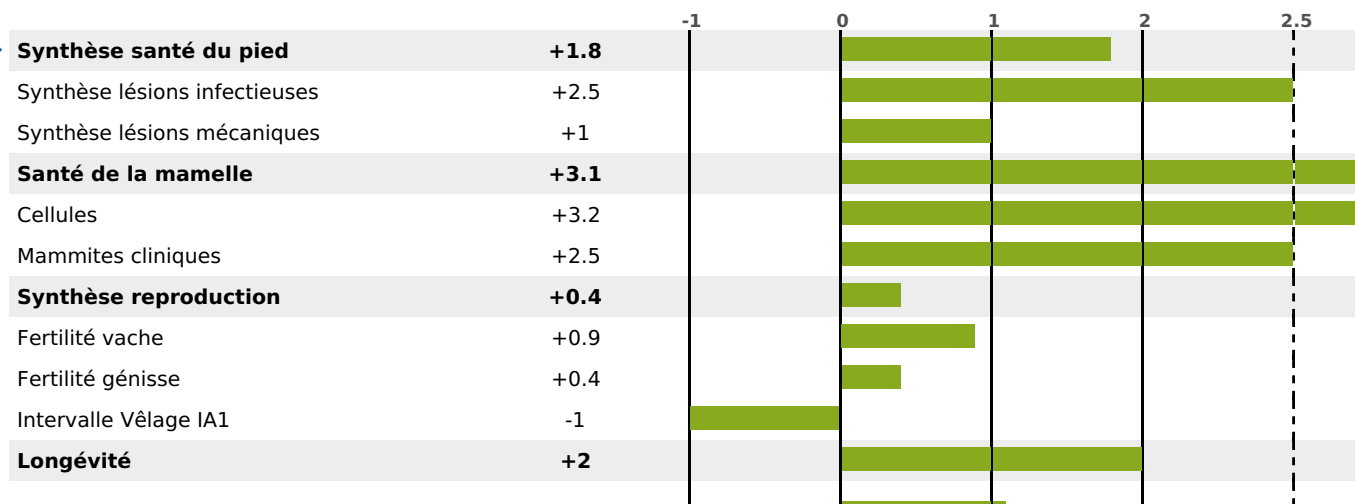

PRODUCTION

Synthèse laitière **+39**

70 fille(s) - 66 troupeau(x) - **CD 89%**

LAIT	MP	MG	TP	TB	K-CAS	B-CAS
+373	+32	+22	+3	+1.2	BB	A2A2

FONCTIONNELS

MILCA : MIF / MTCP : MTF

MTETR : MTRF

NAI	VEL	VIN	VIV
95	95	95	95

SANTÉ

4.3

NOU
VEAU

Acétonémie

+1.1

55 fille(s) - 51 troupeau(x) - CD 76

FR 2538152299 - N° 95567

NAISSEUR : GAEC RAPIN

MÈRE : MAGICIENNE

3-305 12497KG 32,8 36,9