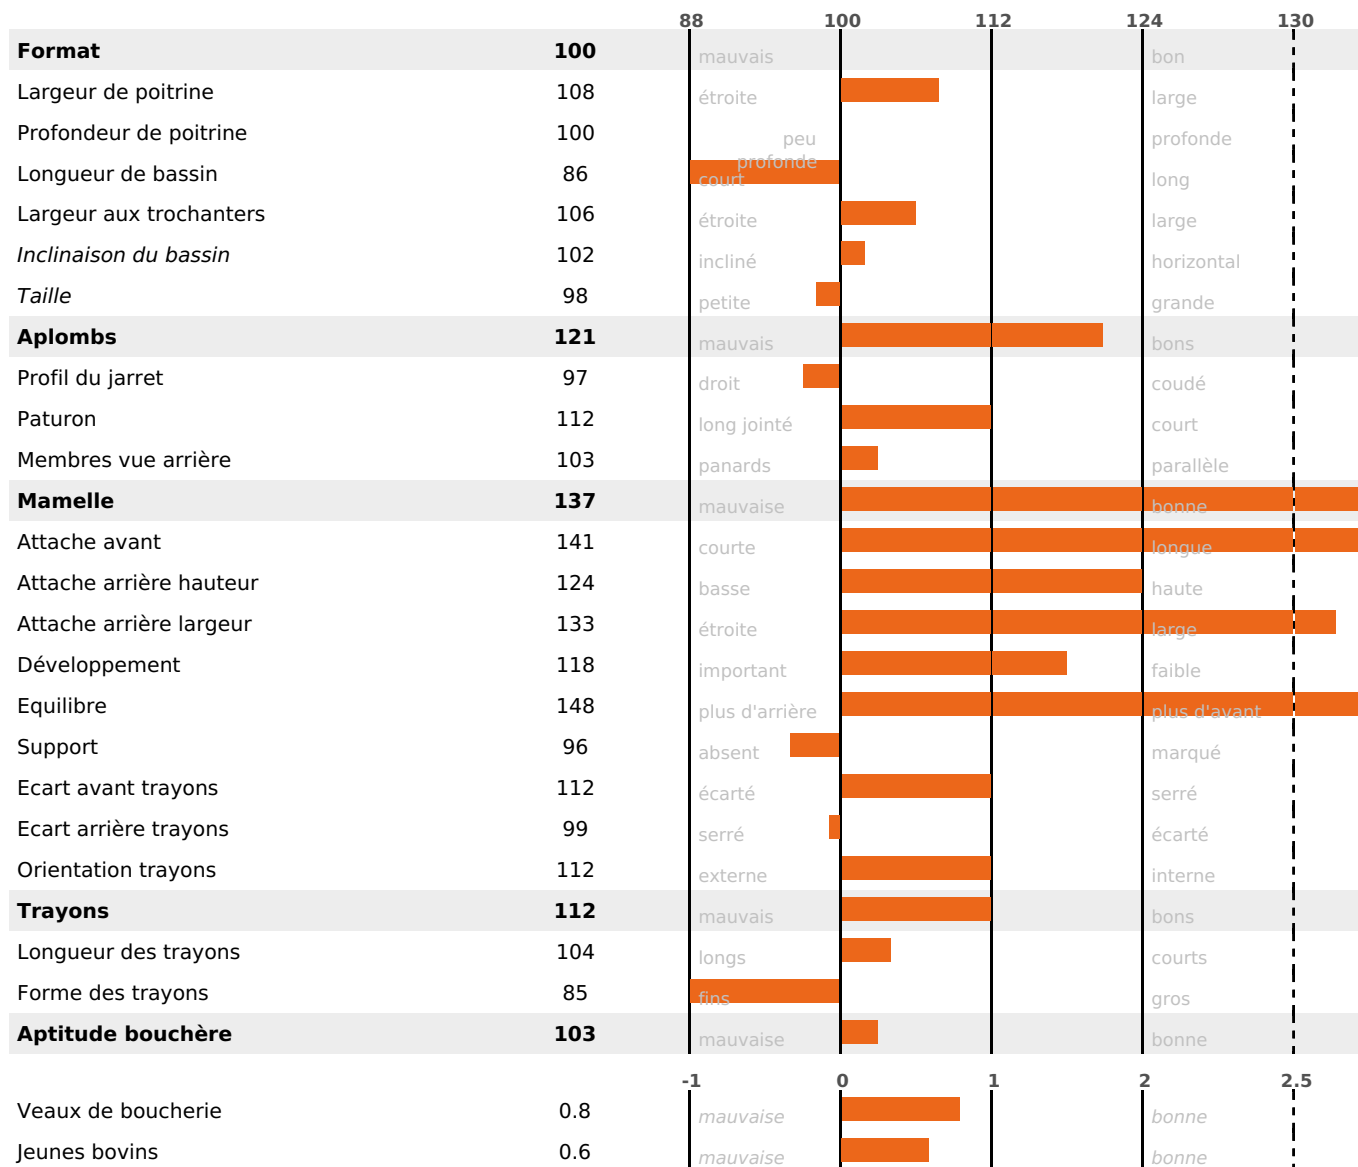

## FONCTIONNELS

MILCA : MIF / MTCP : MTF

MTETR : MTRF

NAI	VEL	VIN	VIV
80	67	95	93

## SANTÉ

-0.5

NOU  
VEAU

139 fille(s) - 107 troupeau(x) - **CD 83**

FR 7040356293 - N° 96030  
 NAISSEUR : GAEC BESANCON  
 MÈRE : LIANE  
 1-305 9481KG 39,7 36,8