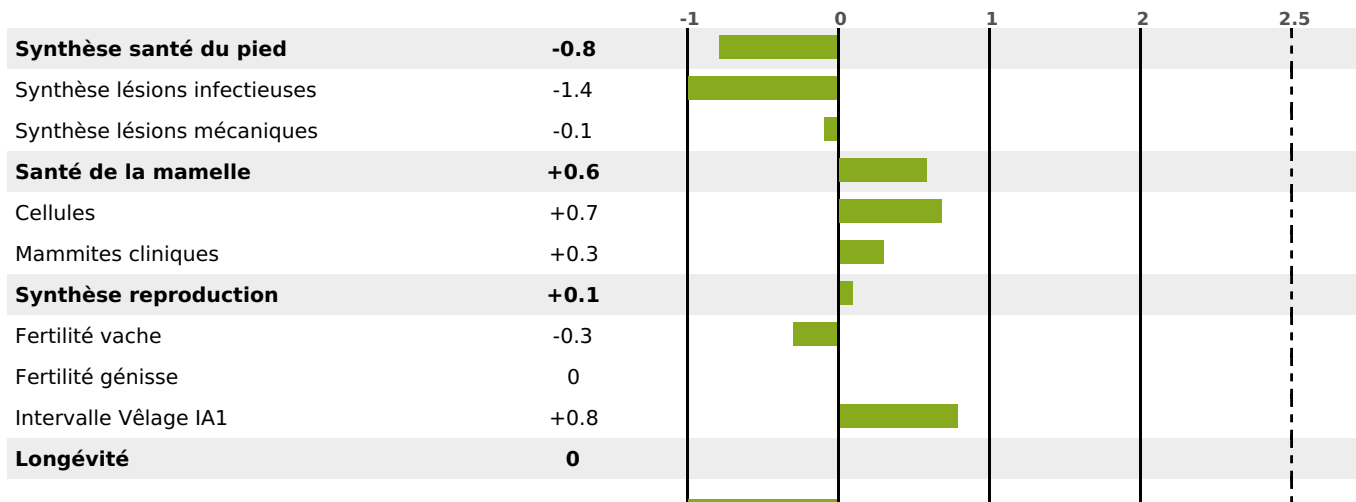

## FONCTIONNELS

MILCA : MIF / MTCP : MTF

MTETR : MTRF

NAI	VEL	VIN	VIV
80	67	95	93

## SANTÉ

-0.5

NOU  
VEAU

139 fille(s) - 107 troupeau(x) - **CD 83**

FR 7040356293 - N° 96030  
 NAISSEUR : GAEC BESANCON  
 MÈRE : LIANE  
 1-305 9481KG 39,7 36,8