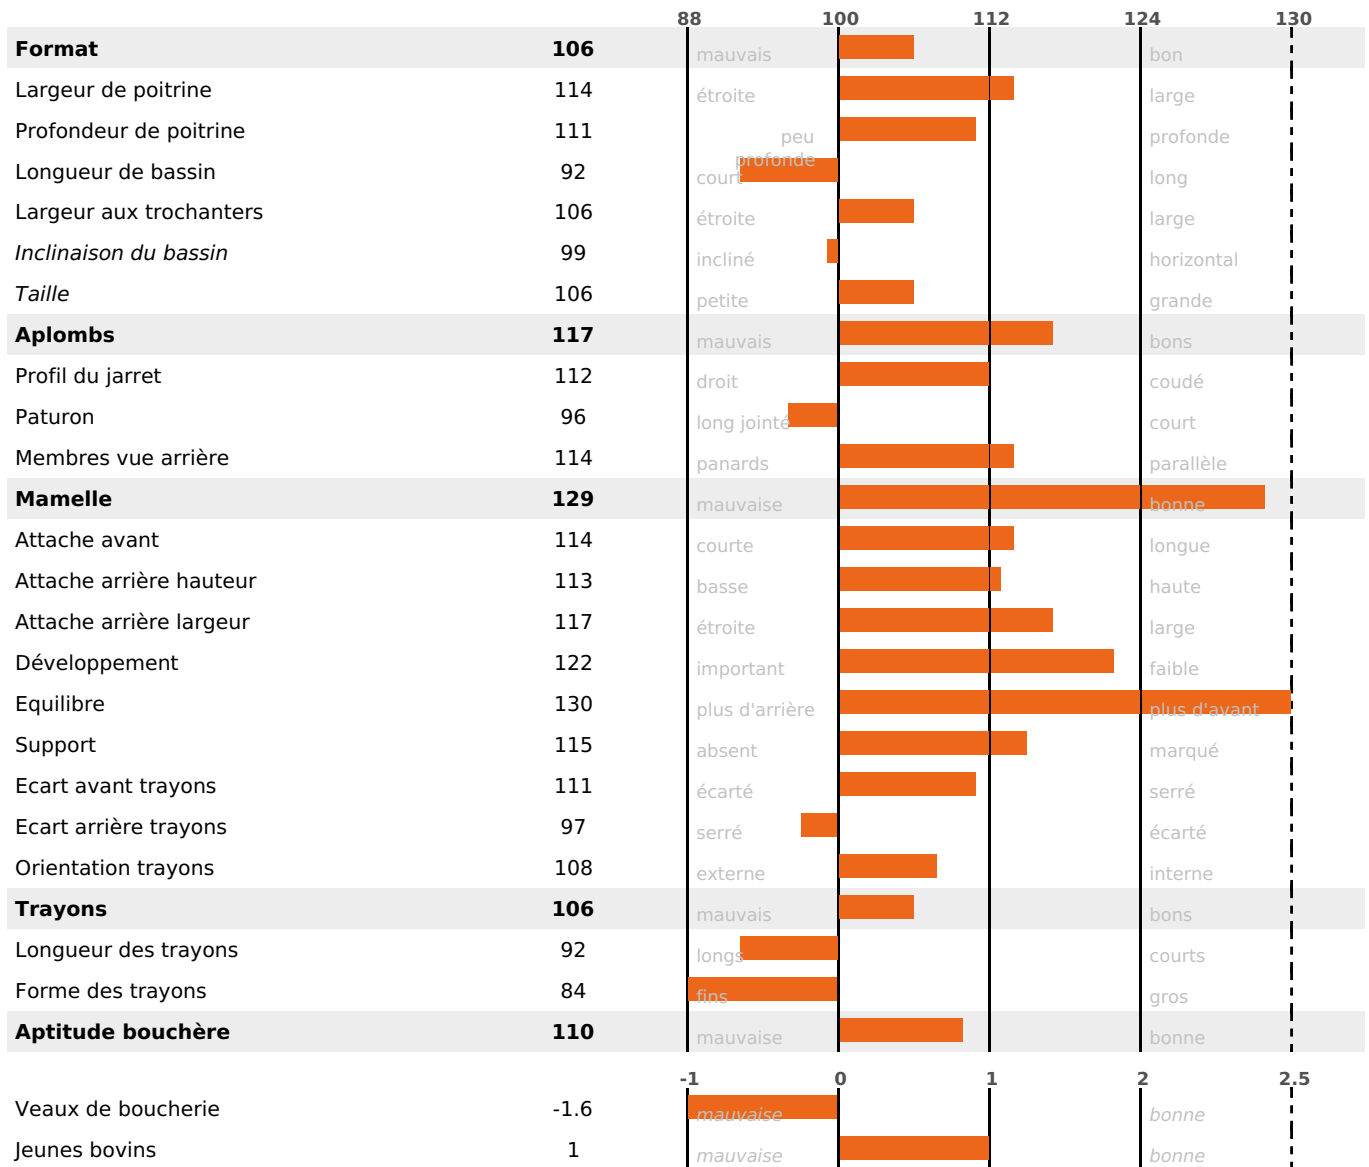

NOU
VEAU

Acétonémie

+0.7

filles - troupeau(x) - CD 60

FR 5240392490 - N° A1806

NAISSEUR : GAEC DU BLAISERON

MÈRE : RIHANA

1-305 6511KG 39,9 37,9