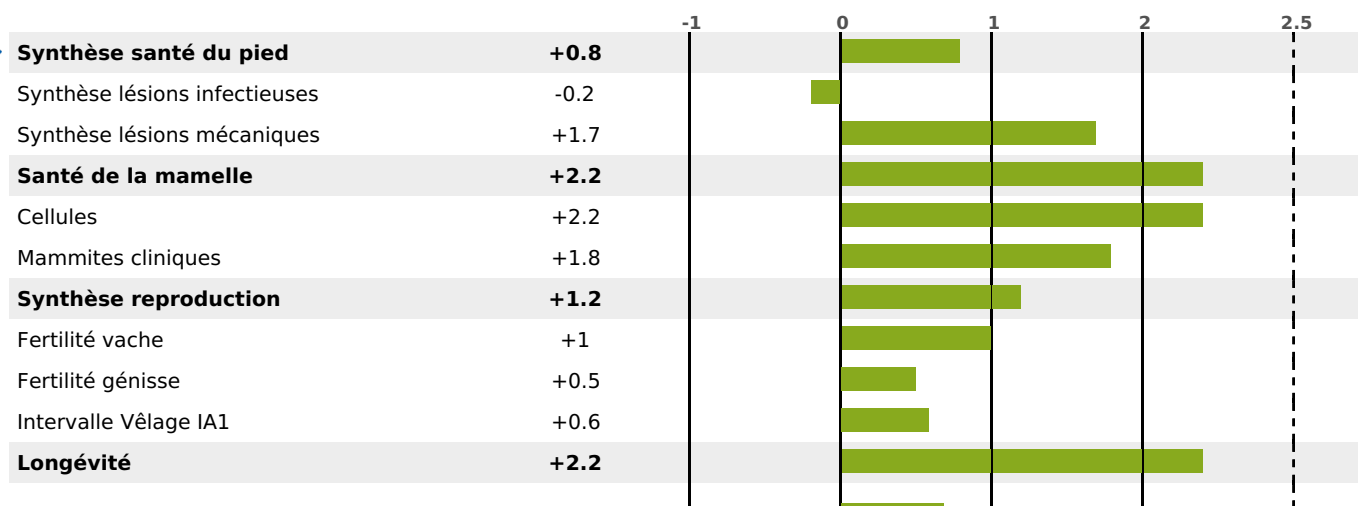

Synthèse laitière +37

filles - troupeau(x) - **CD 71%**

LAIT	MP	MG	TP	TB	K-CAS	B-CAS
+520	+30	+23	+2.3	+0.7	AB	A1A2

FONCTIONNELS

MILCA : MIF / MTCP : MTF
MTETR : MTRF

NAI	VEL	VIN	VIV
95	95	95	95

SANTÉ

3.5

NOU
VEAU

Acétonémie

+0.7

filles - troupeau(x) - CD 60

FR 5240392490 - N° A1806

NAISSEUR : GAEC DU BLAISERON

MÈRE : RIHANA

1-305 6511KG 39,9 37,9