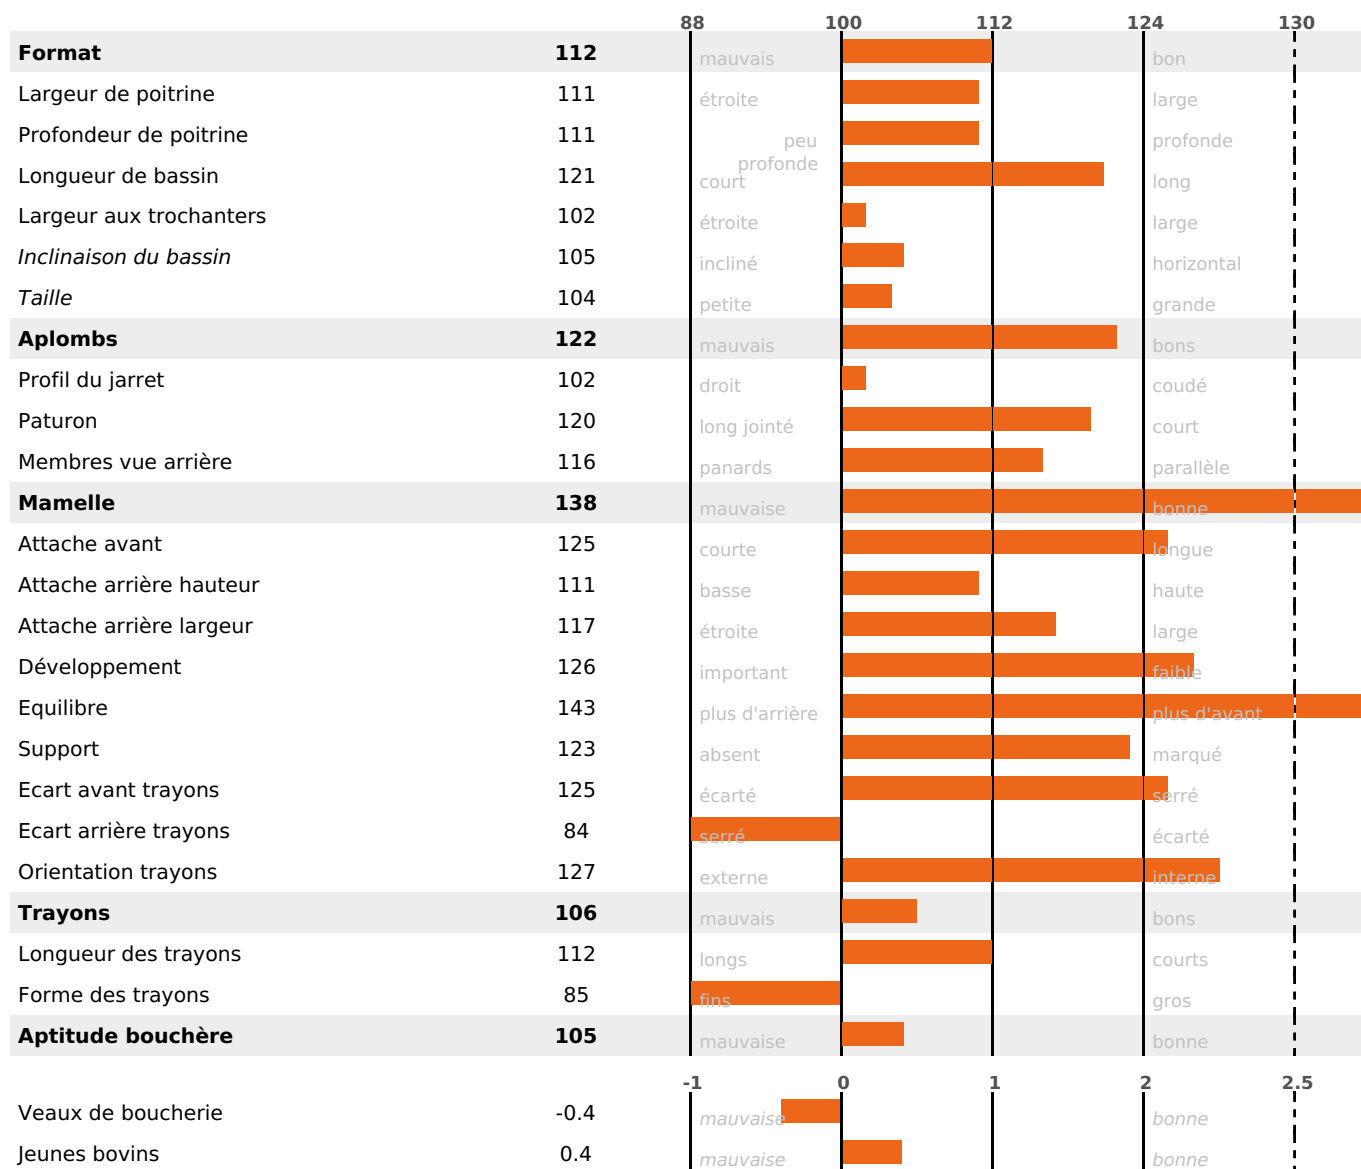

ACTUELLEMENT DISPONIBLE

RENTABILITÉ

SÉRÉNITÉ

QUALITÉ

MORPHOLOGIE

PRODUCTION

Synthèse laitière **+55**

filles - troupeau(x) - **CD 71%**

LAIT	MP	MG	TP	TB	K-CAS	B-CAS
+864	+46	+37	+2.6	+0.3	BB	A2A2

FONCTIONNELS

MILCA : MIF / MTCP : MTF

MTETR : MTRF

NAI	VEL	VIN	VIV
95	95	95	95

SANTÉ

3.1

NOU
VEAU

Acétonémie

+1.2

filles - troupeau(x) - CD 60

FR 8844558720 - N° A2382
 NAISSSEUR : GAEC DE L ETOILE
 MÈRE : RIPOSTE
 1-300 5432KG 39,9 37,9