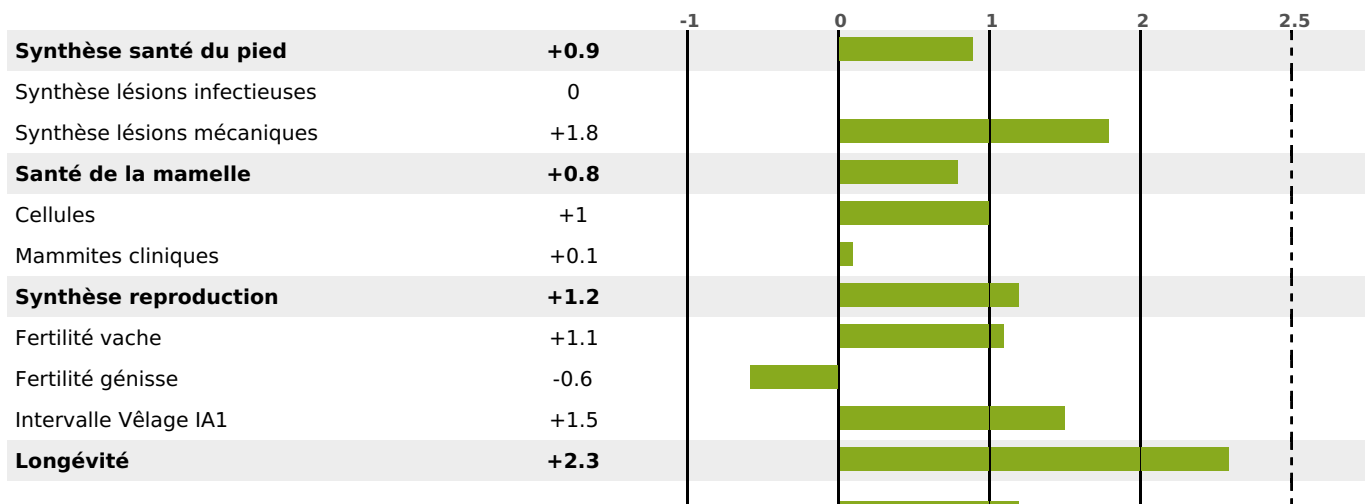

ACTUELLEMENT DISPONIBLE

RENTABILITÉ

SÉRÉNITÉ

QUALITÉ

MORPHOLOGIE

PRODUCTION

Synthèse laitière **+55**

filles - troupeau(x) - **CD 71%**

LAIT	MP	MG	TP	TB	K-CAS	B-CAS
+864	+46	+37	+2.6	+0.3	BB	A2A2

FONCTIONNELS

MILCA : MIF / MTCP : MTF

MTETR : MTRF

NAI	VEL	VIN	VIV
95	95	95	95

SANTÉ

3.1

NOU
VEAU

Acétonémie

+1.2

filles - troupeau(x) - CD 60

FR 8844558720 - N° A2382
 NAISSSEUR : GAEC DE L ETOILE
 MÈRE : RIPOSTE
 1-300 5432KG 39,9 37,9