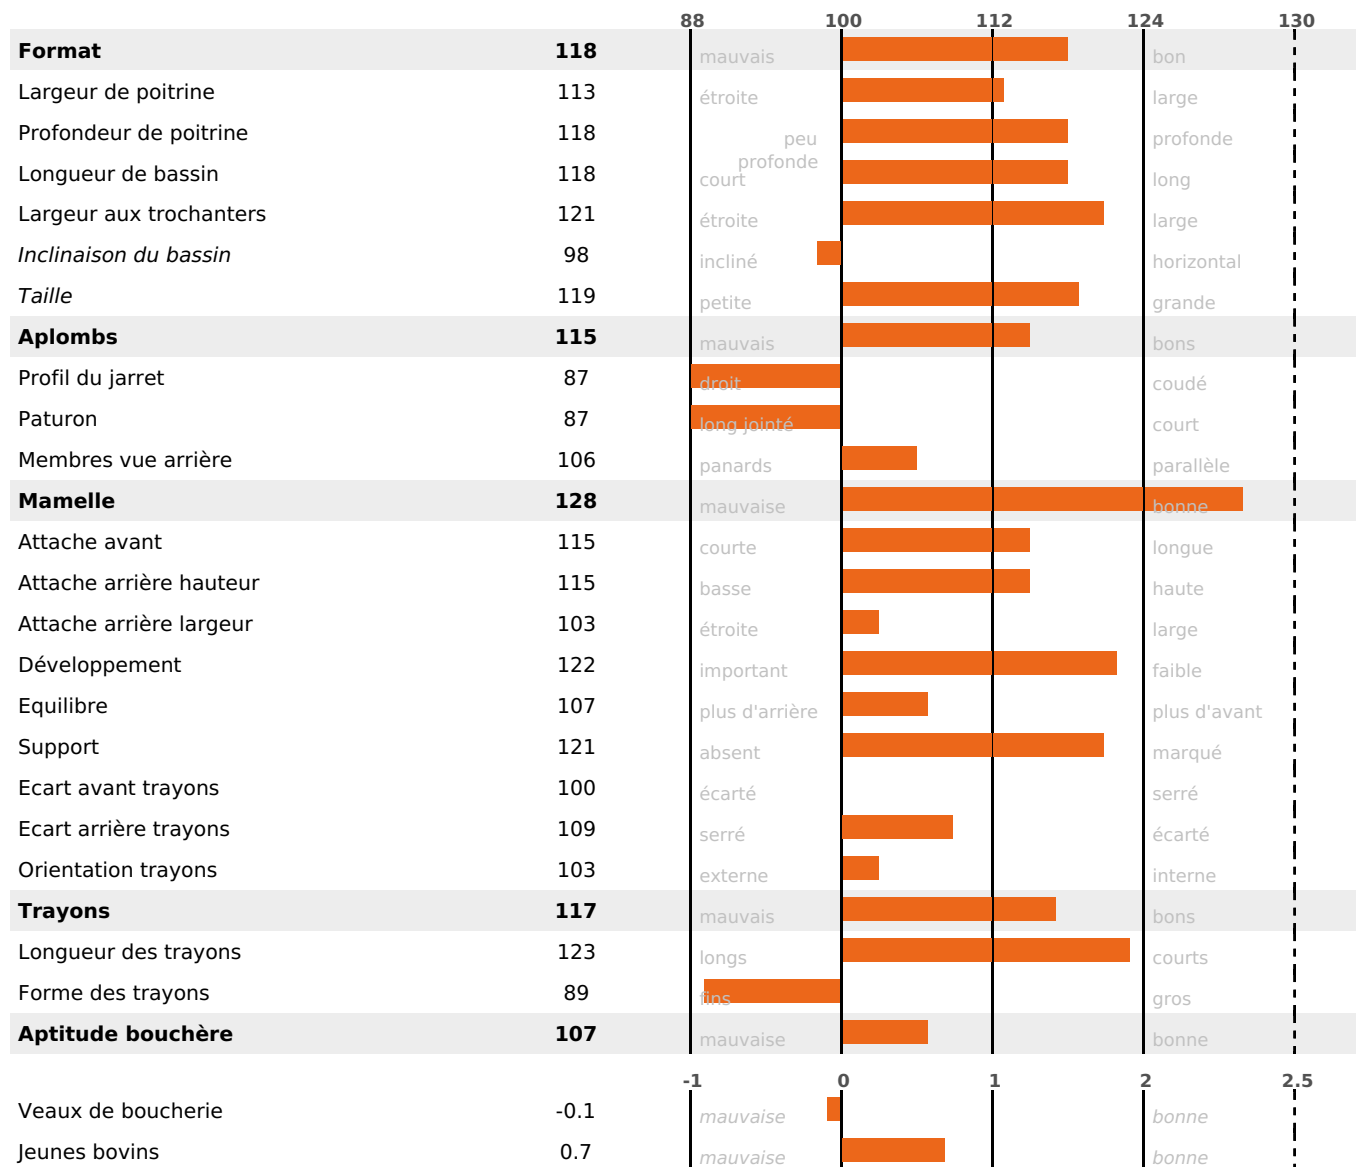

## FONCTIONNELS

MILCA : MIF / MTCP : MTF  
MTETR : MTRF

NAI	VEL	VIN	VIV
<b>95</b>	<b>95</b>	<b>95</b>	<b>95</b>

## SANTÉ

2.6

NOU  
VEAU

Acétonémie

+0.5

filles - troupeau(x) - CD 60

FR 2533853947 - N° A2363

NAISSEUR : GAEC DE LA GRANGE FAURE

MÈRE : PICARDIE

2-305 9346KG 38,4 36,3