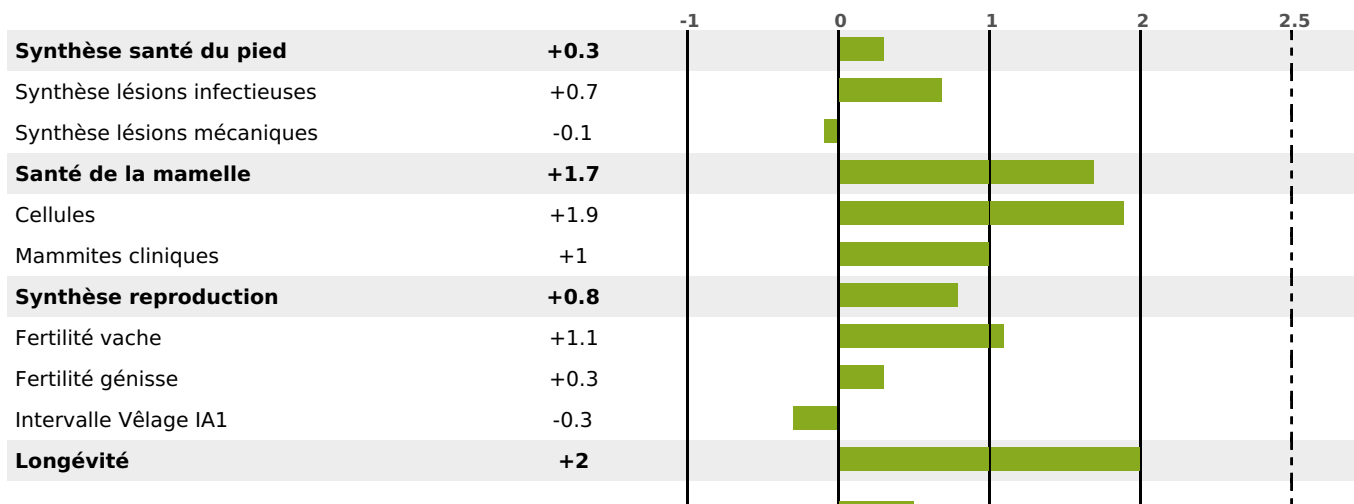

## FONCTIONNELS

MILCA : MIF / MTCP : MTF  
MTETR : MTRF

NAI	VEL	VIN	VIV
<b>95</b>	<b>95</b>	<b>95</b>	<b>95</b>

## SANTÉ

2.6

NOU  
VEAU

Acétonémie

+0.5

filles - troupeau(x) - CD 60

FR 2533853947 - N° A2363

NAISSEUR : GAEC DE LA GRANGE FAURE