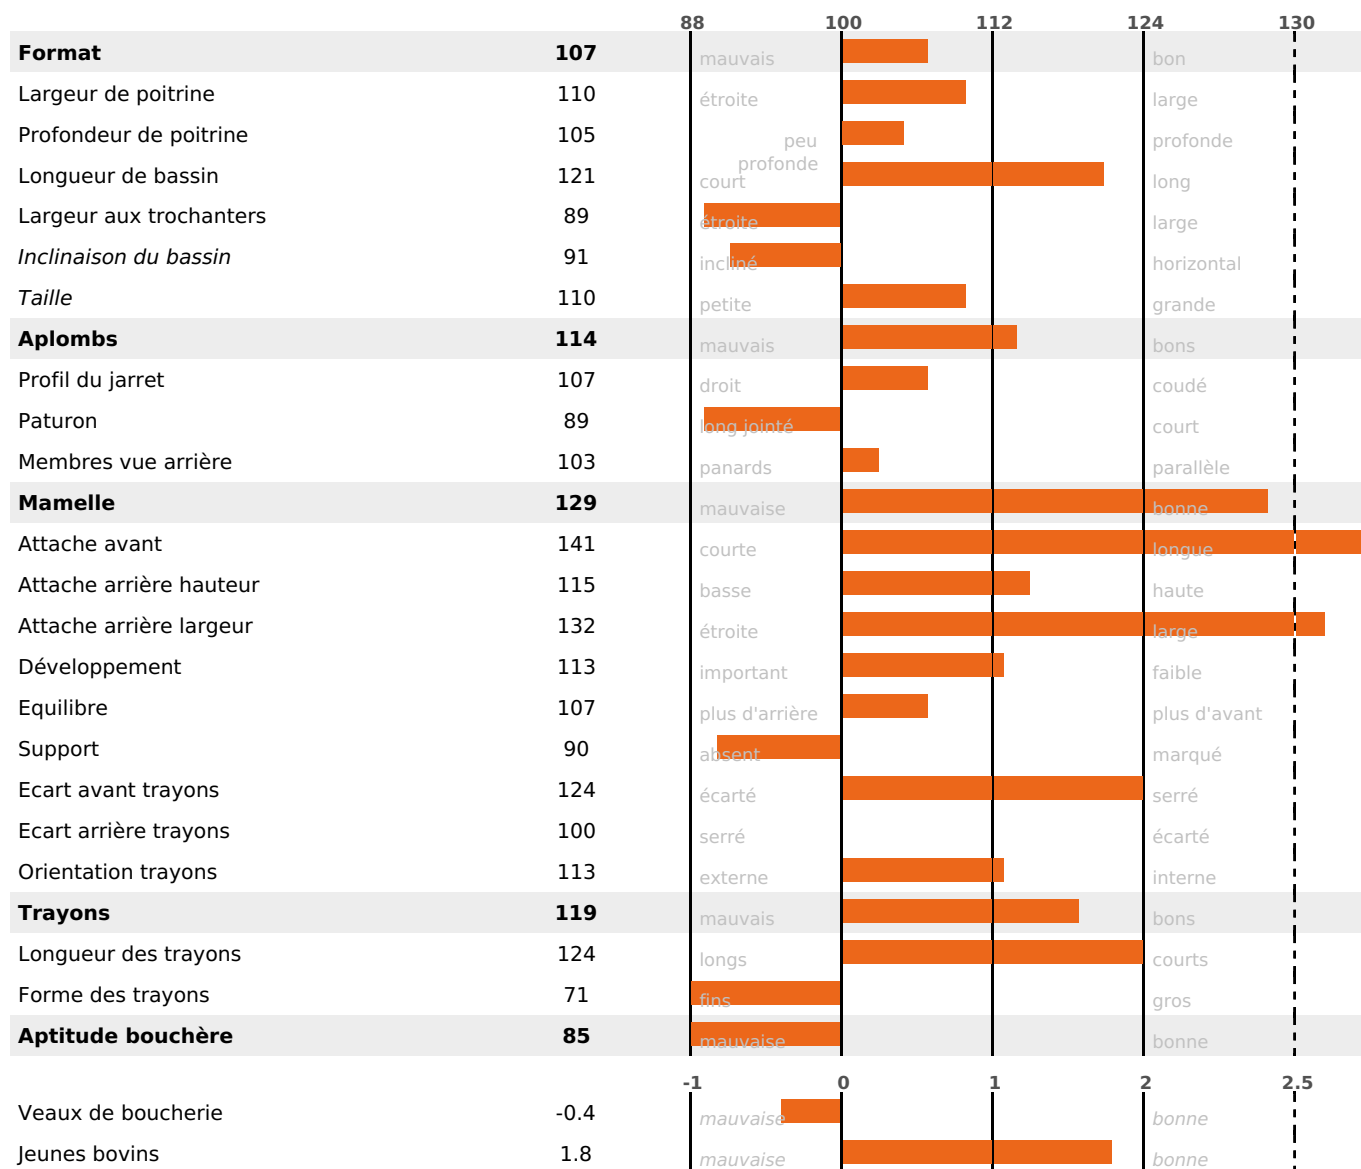

NAI	VEL	VIN	VIV
95	95	95	95

SANTÉ

3.5

NOU
VEAU

Acétonémie

+0.3

filles - troupeau(x) - CD 60

FR 9022234907 - N° A2383

NAISSEUR : GAEC DU BREULEUX

MÈRE : PIMPANTE

2-305 10983KG 40,1 37,2