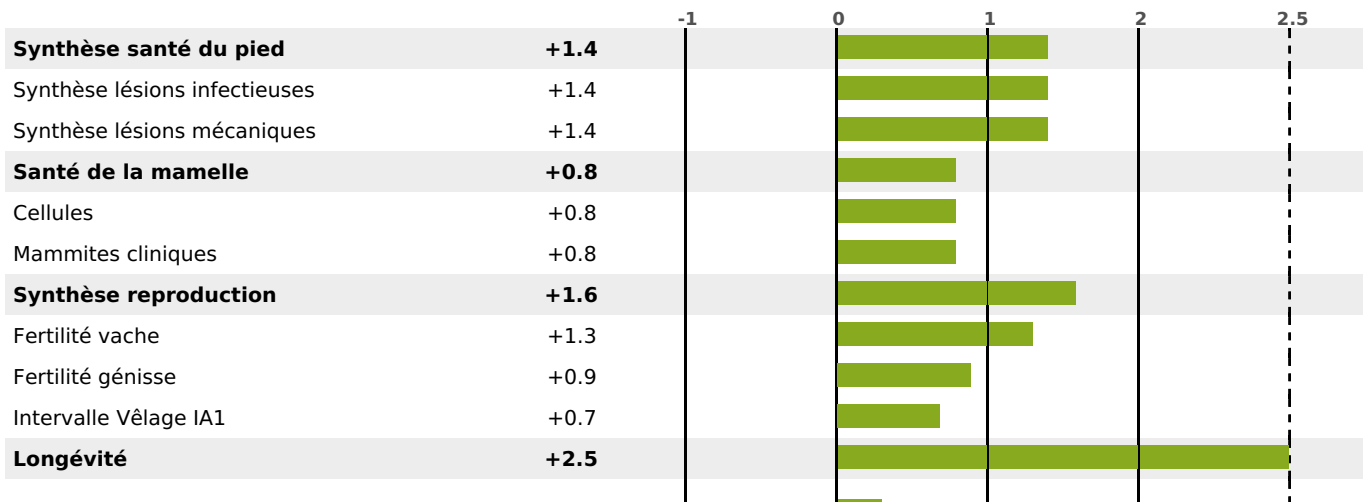

MORPHOLOGIE

PRODUCTION

Synthèse laitière **+64**

filles - troupeau(x) - **CD 71%**

LAIT	MP	MG	TP	TB	K-CAS	B-CAS
+1497	+55	+52	+0.9	-1.1	BB	A2A2

FONCTIONNELS

MILCA : MIF / MTCP : MTF

MTETR : MTRF

NAI	VEL	VIN	VIV
95	95	95	95

SANTÉ

3.5

NOU
VEAU

Acétonémie

+0.3

filles - troupeau(x) - CD 60

FR 9022234907 - N° A2383

NAISSEUR : GAEC DU BREULEUX

MÈRE : PIMPANTE

2-305 10983KG 40,1 37,2