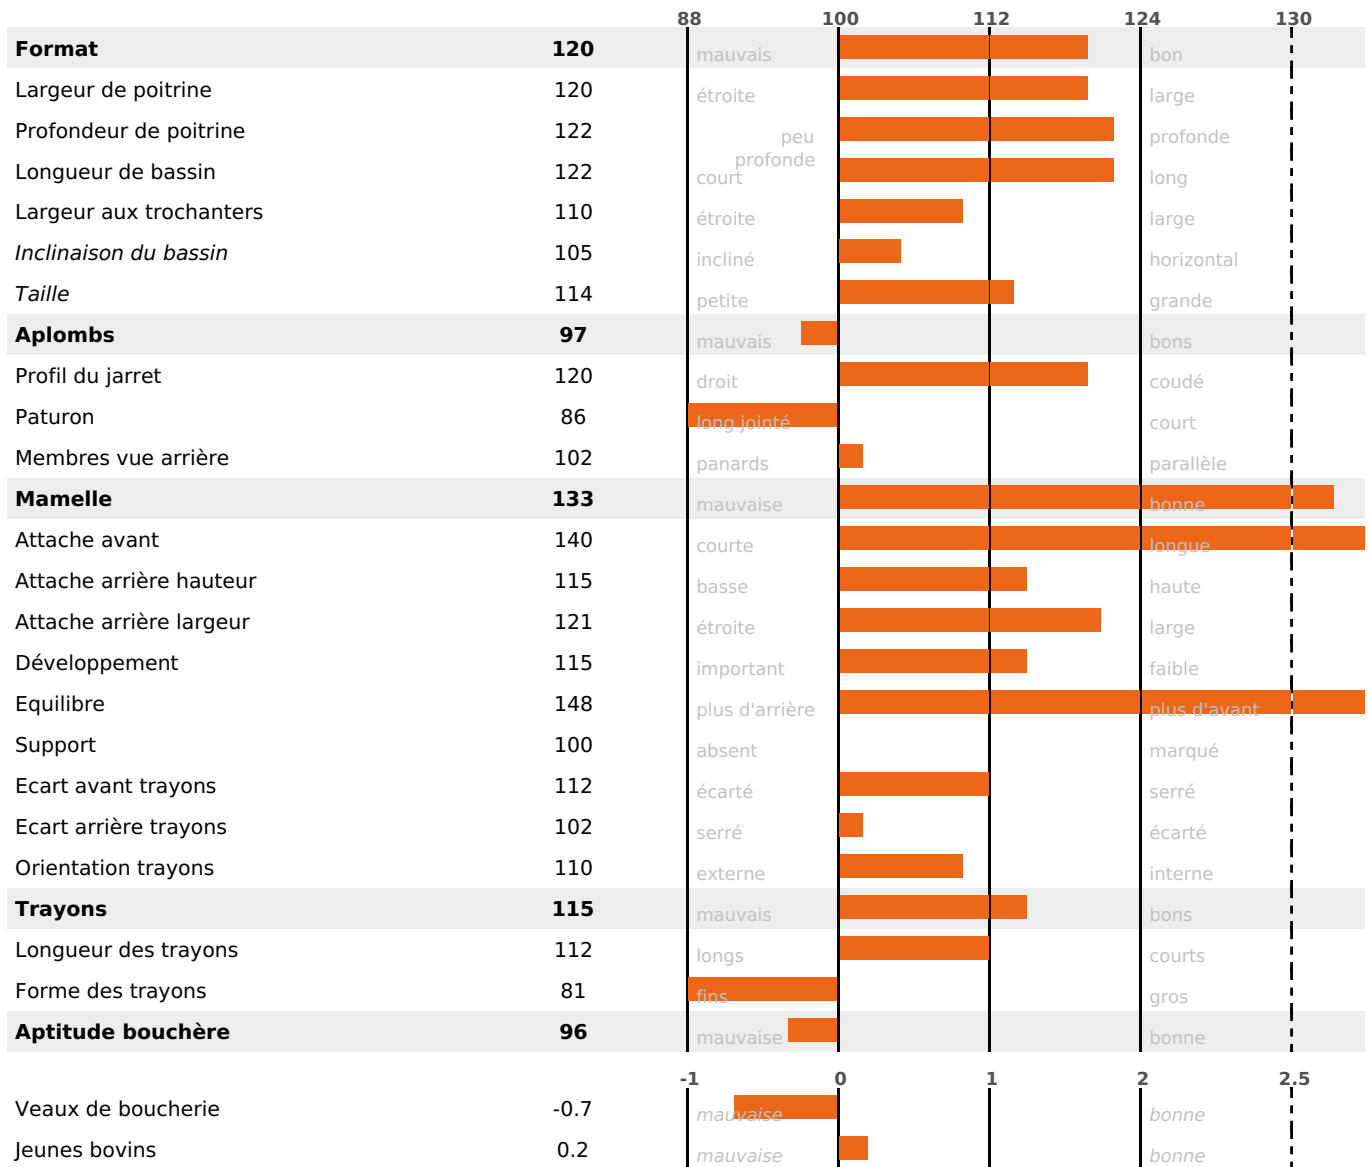

ACTUELLEMENT DISPONIBLE

SÉRÉNITÉ

QUALITÉ

MORPHOLOGIE

PRODUCTION

Synthèse laitière **+44**

filles - troupeau(x) - **CD 71%**

LAIT	MP	MG	TP	TB	K-CAS	B-CAS
+889	+35	+42	+1.3	+1.2	BB	A1A2

FONCTIONNELS

MILCA : MIF / MTCP : MTF
MTETR : MTRF

NAI	VEL	VIN	VIV
95	95	95	95

SANTÉ

3.4

NOU
VEAU

filles - troupeau(x) - CD 60

FR 2524763027 - N° A1796

NAISSEUR : GAEC DU CHAMP DES MARGUERITES

MÈRE : ROULOTTE
- KG 0,0