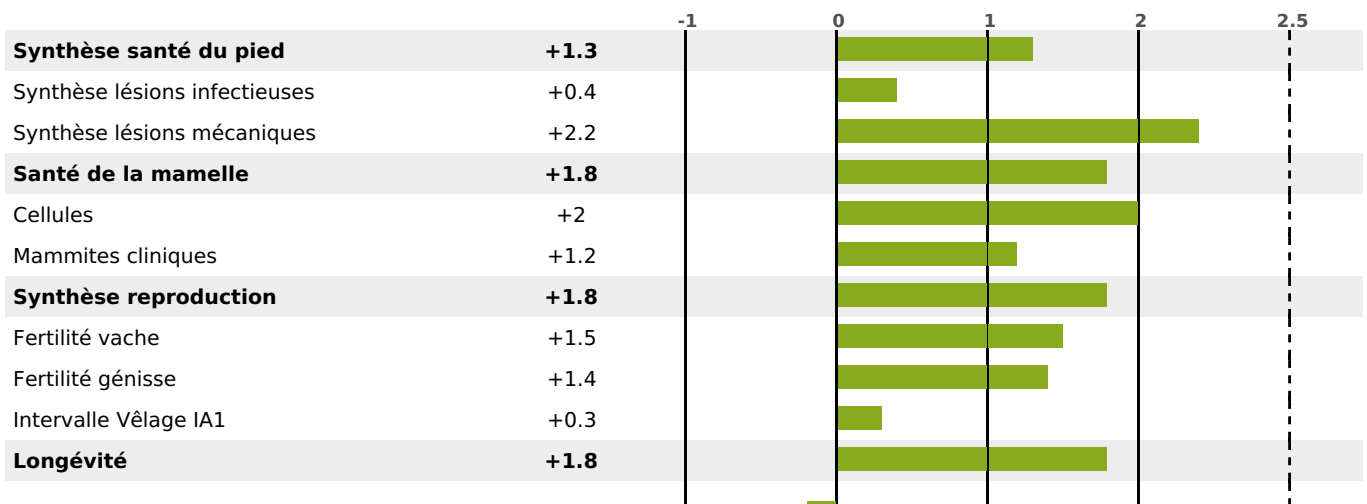

FONCTIONNELS

MILCA : MIF / MTCP : MTF
MTETR : MTRF

NAI	VEL	VIN	VIV
95	95	95	95

SANTÉ

3.4

NOU
VEAU

filles - troupeau(x) - CD 60

FR 2524763027 - N° A1796

NAISSEUR : GAEC DU CHAMP DES MARGUERITES

MÈRE : ROULOTTE
- KG 0,0