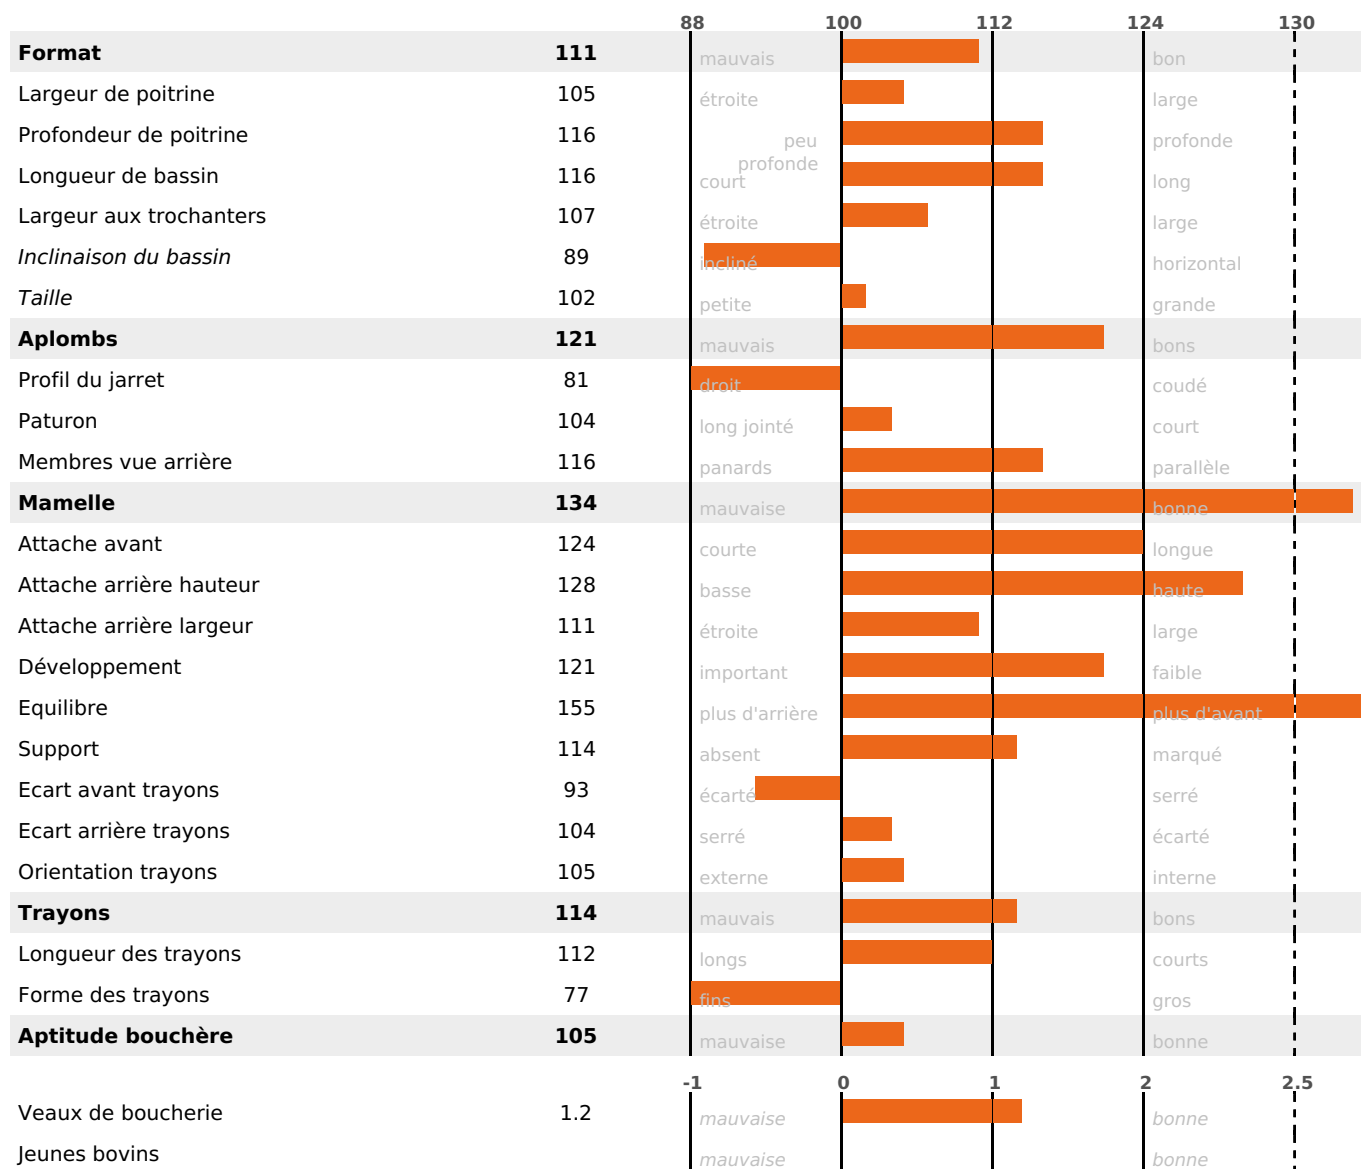

## FONCTIONNELS

MILCA : MIF / MTCP : MTF  
MTETR : MTRF

NAI	VEL	VIN	VIV
95	95	95	95

## SANTÉ

4.1

NOU  
VEAU

Acétonémie

+0.6

filles - troupeau(x) - CD 60

FR 7030746850 - N° A2403

NAISSEUR : GAEC DES MONTANTS

MÈRE : RIVIERE

1-305 6928KG 36,2 36,8