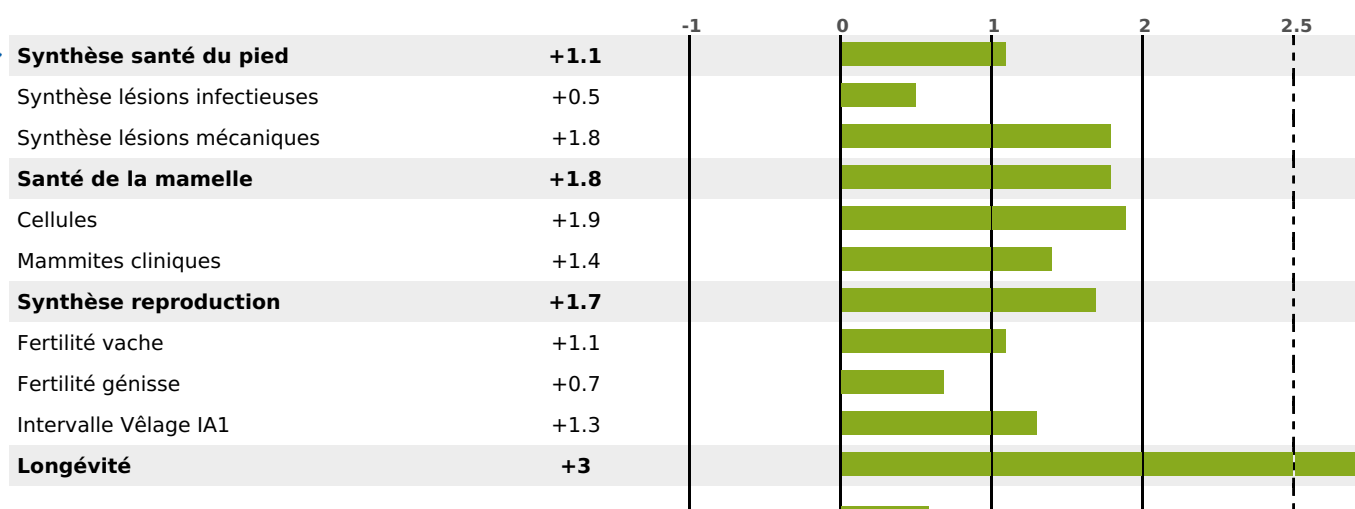

SANTÉ

4.1

NOU
VEAU