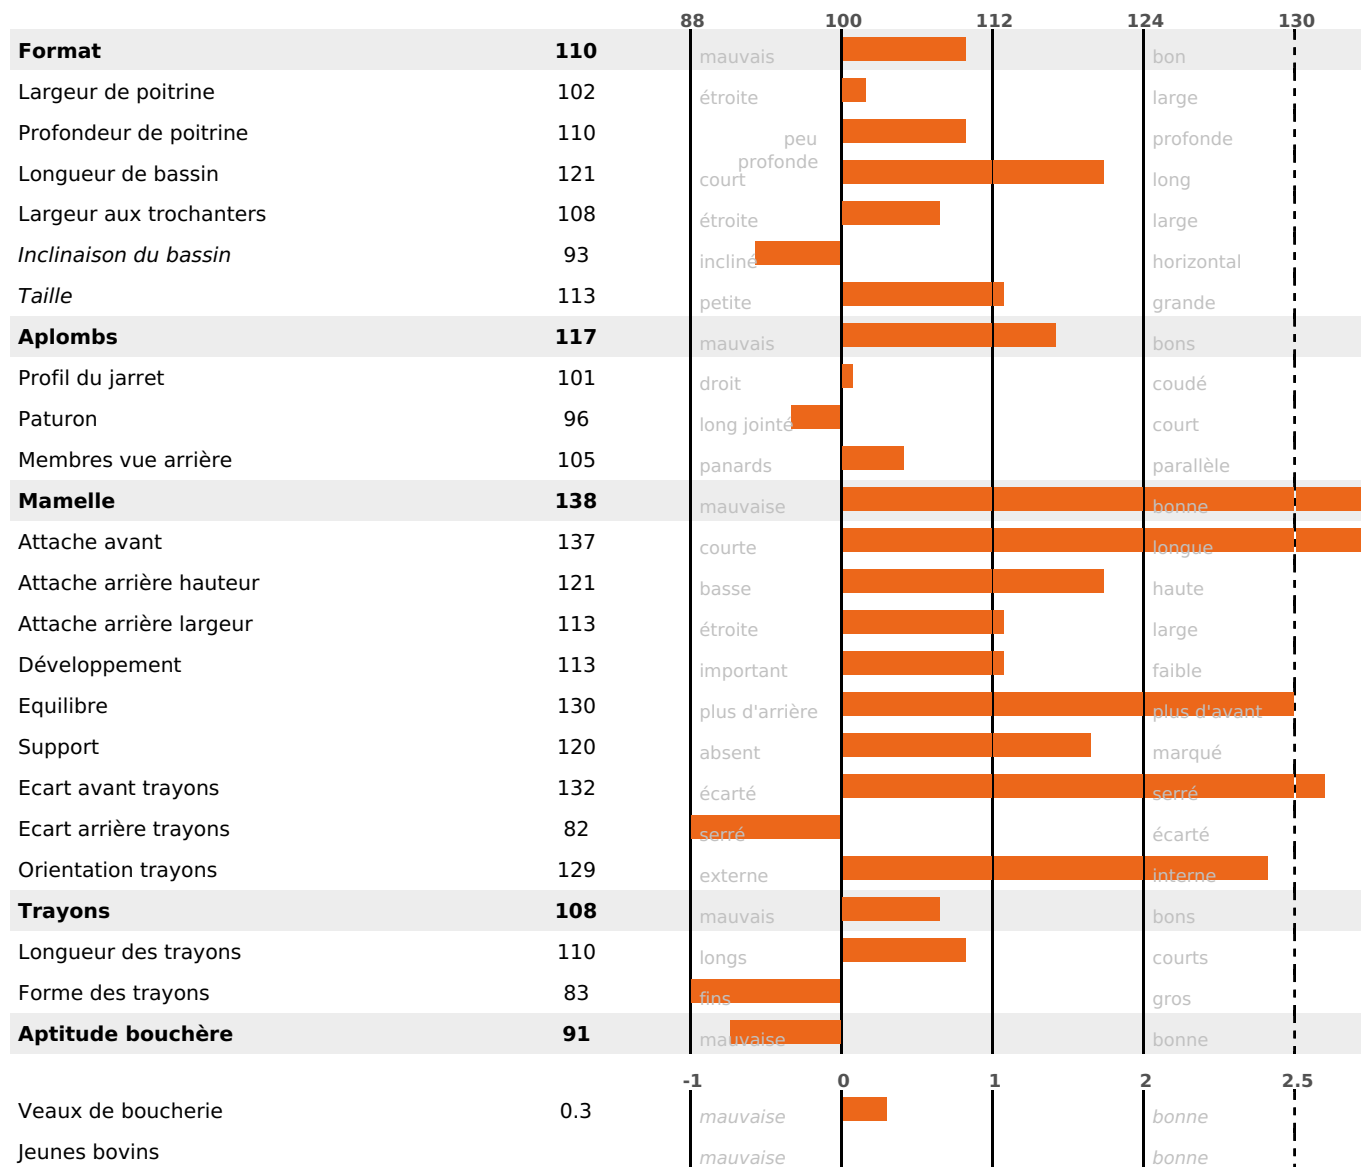

QUALITÉ

MORPHOLOGIE

## FONCTIONNELS

MILCA : MIF / MTCP : MTF  
MTETR : MTRF

NAI	VEL	VIN	VIV
95	95	95	95

## SANTÉ

3.5

NOU  
VEAU

Acétonémie

+0.2

filles - troupeau(x) - CD 60

FR 2541885952 - N° A3004

NAISSEUR : GAEC DU ROCHET

MÈRE : RENATA

1-305 6456KG 39,9 33,9

  
umotest@giorgiosoldi.it