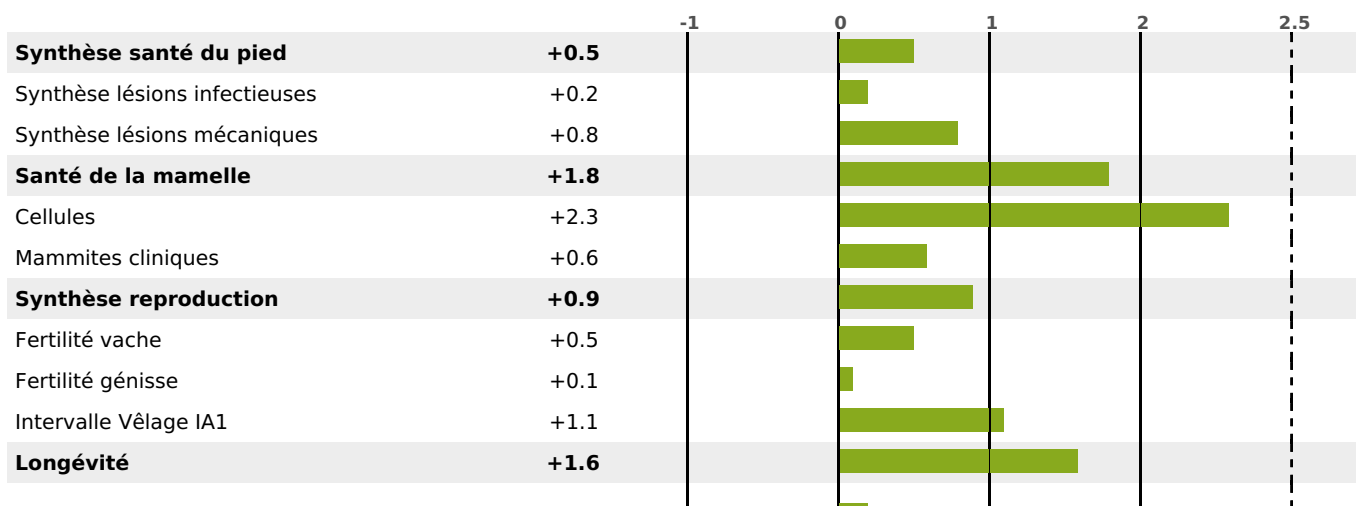

SANTÉ

2.5

NOU
VEAU