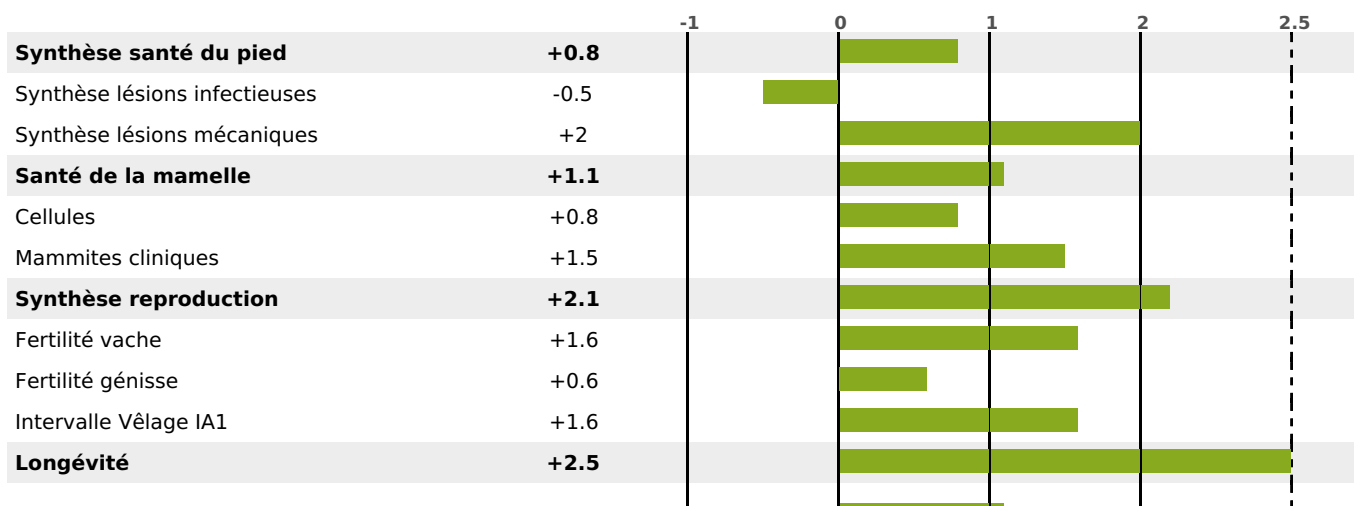

FONCTIONNELS

MILCA : MIF / MTCP : MTF
MTETR : MTRF

NAI	VEL	VIN	VIV
95	91	95	95

SANTÉ

3.6

NOU
VEAU

Acétonémie

+1.1

filles - troupeau(x) - CD 60

FR 9023898106 - N° A3018
 NAISSEUR : GAEC DU TILLEUL
 MÈRE : SATINE
 1-305 7958KG 40,9 36,3