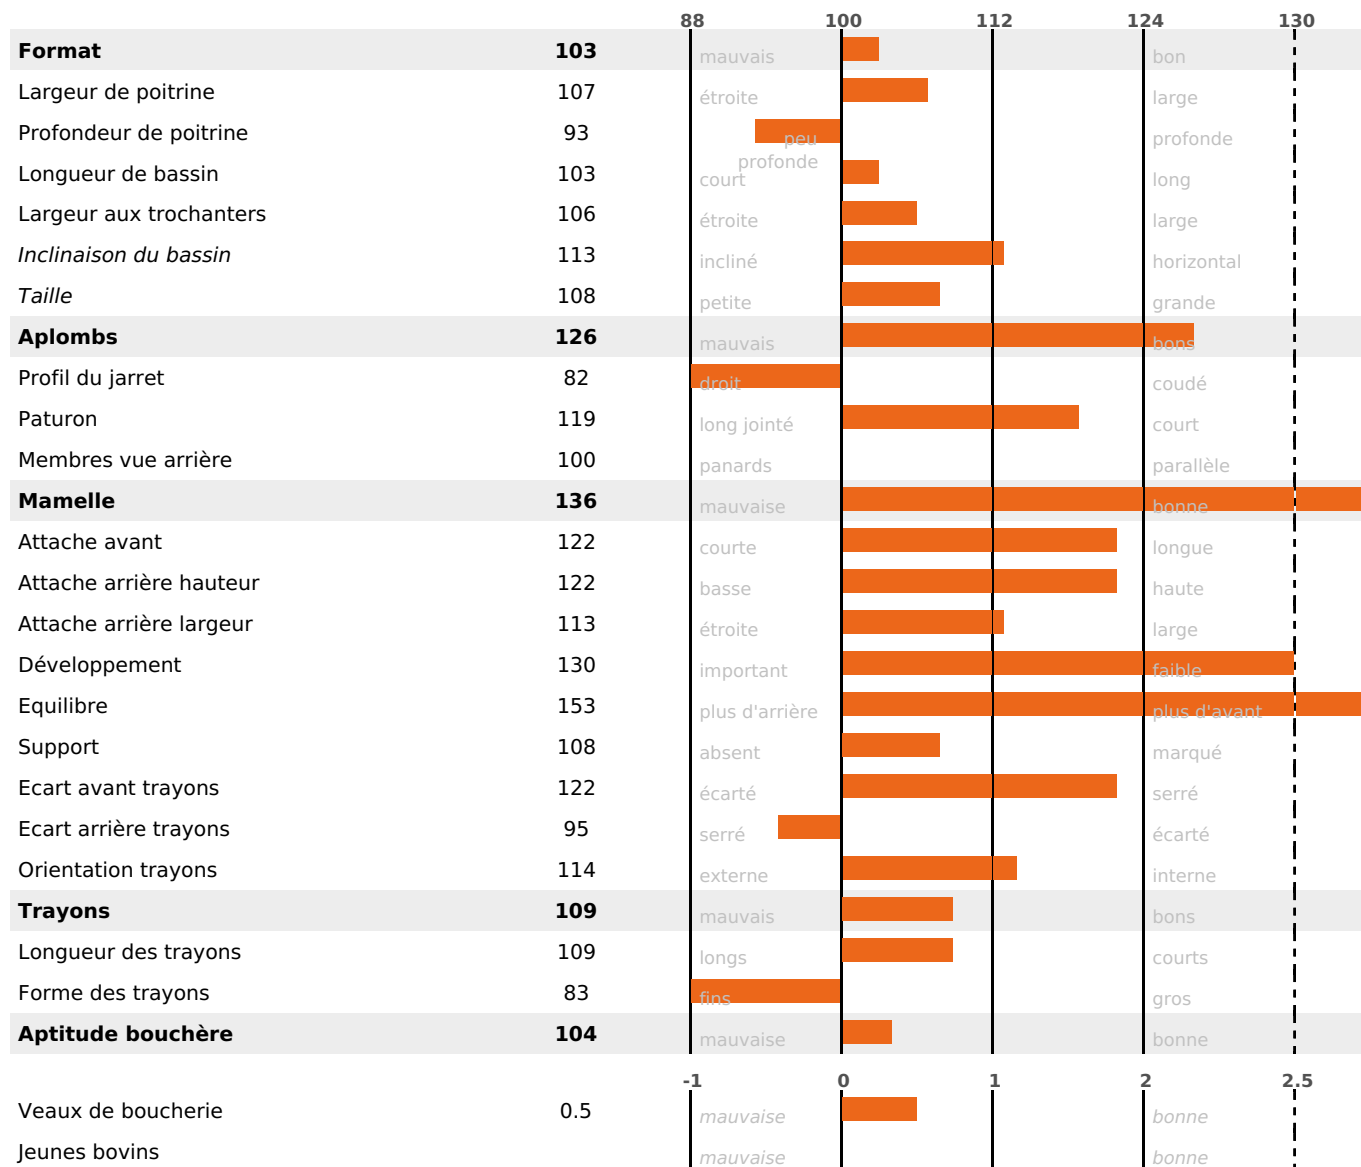

FONCTIONNELS

MILCA : MIF / MTCP : MTF
MTETR : MTRF

NAI	VEL	VIN	VIV
95	91	95	95

SANTÉ

3.6

NOU
VEAU

Acétonémie

+1.1

filles - troupeau(x) - CD 60

FR 9023898106 - N° A3018
 NAISSEUR : GAEC DU TILLEUL
 MÈRE : SATINE
 1-305 7958KG 40,9 36,3