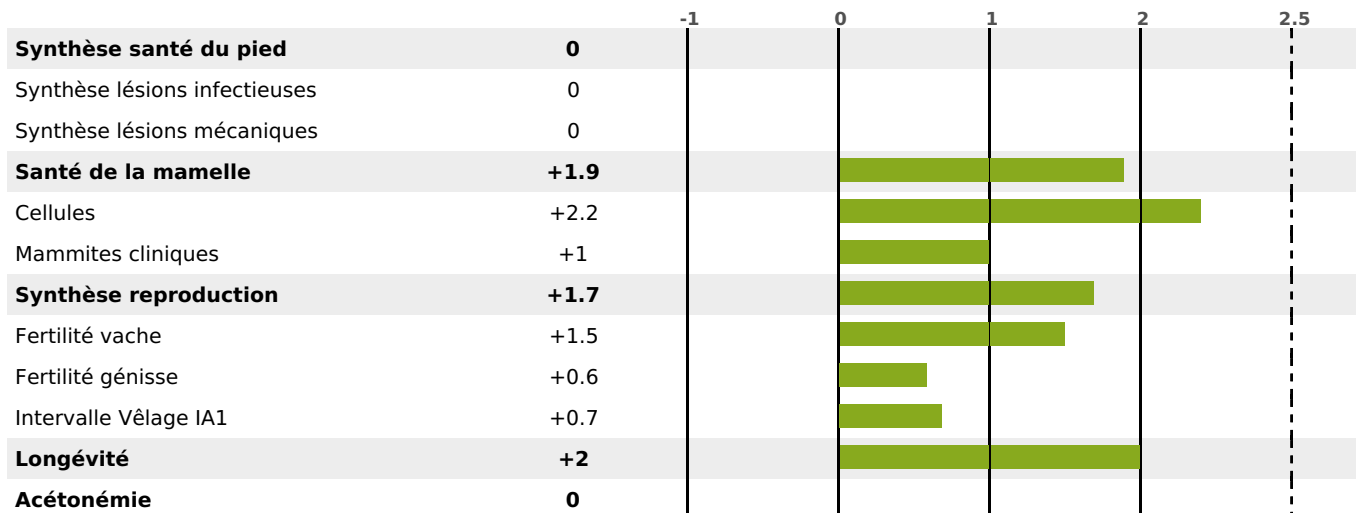

SANTÉ

NOU
VEAU