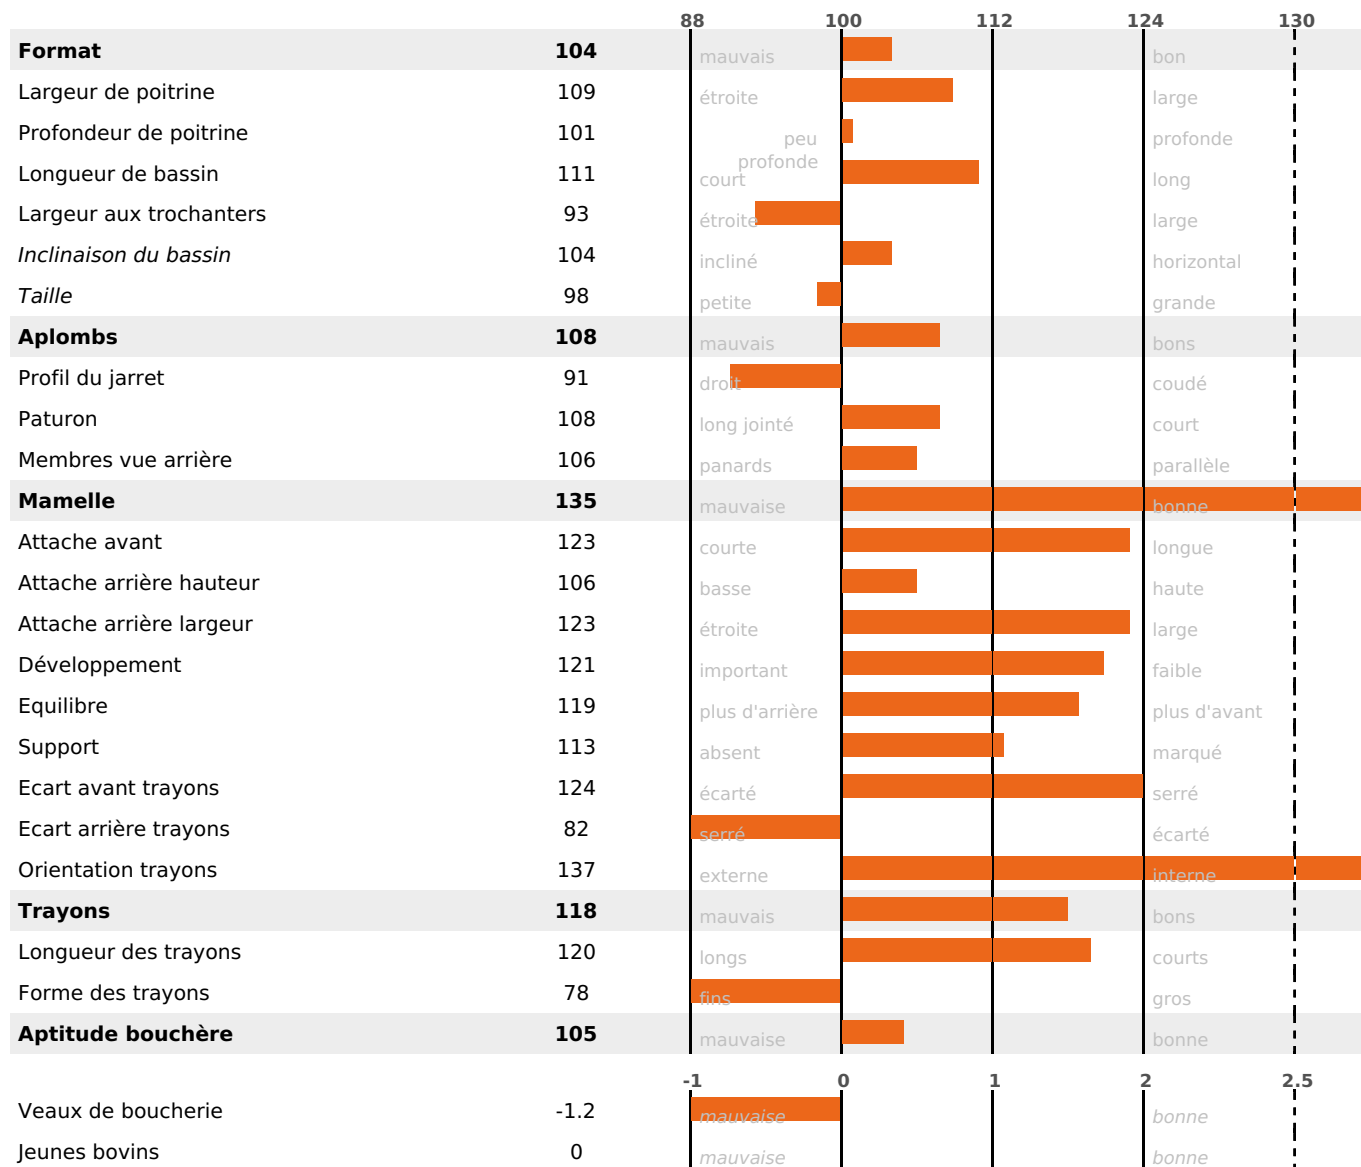

filles - troupeau(x) - CD 60

FR 0123014111 - N° A2993

NAISSEUR : EARL DE L_ETANG FOISSIAT

MÈRE : STAR

1-305 6800KG 39,7 36,5