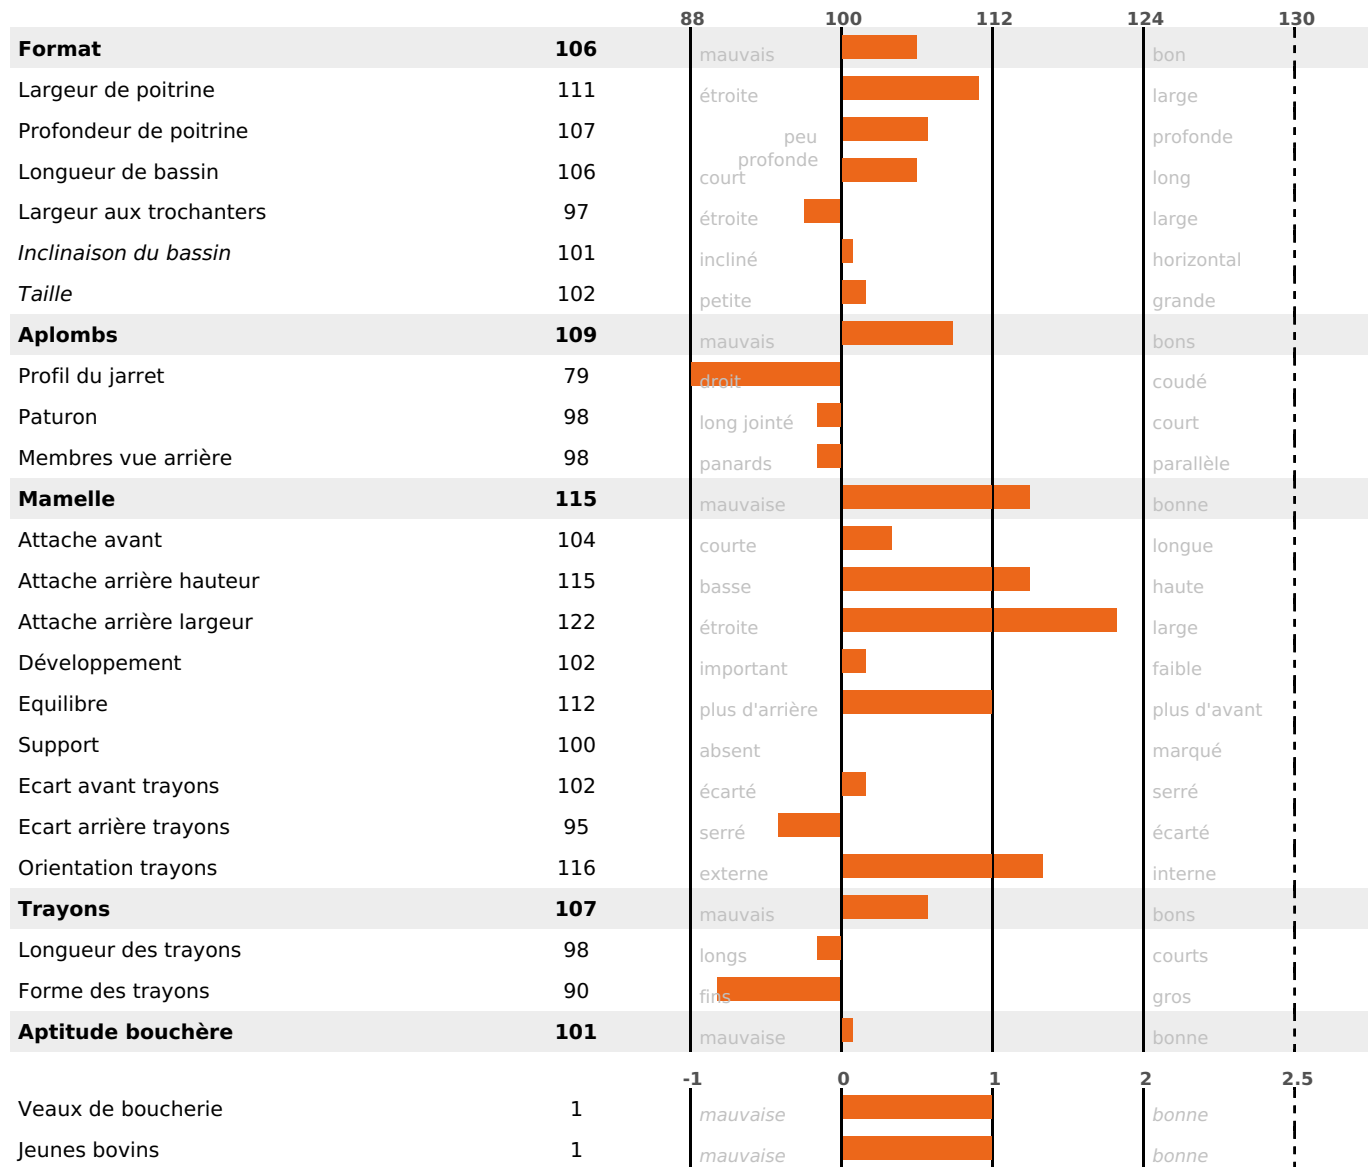

### PRODUCTION

Synthèse laitière **+48**

697 fille(s) - 555 troupeau(x) - **CD 95%**

LAIT	MP	MG	TP	TB	K-CAS	B-CAS
<b>+899</b>	<b>+34</b>	<b>+63</b>	<b>+0.6</b>	<b>+3.8</b>	<b>AB</b>	<b>A1A2</b>

### FONCTIONNELS

MILCA : MIF / MTCP : MTC  
MTETR : MTRF

NAI	VEL	VIN	VIV
<b>95</b>	<b>95</b>	<b>95</b>	<b>95</b>

### SANTÉ

**0.1**

NOU  
VEAU

218 fille(s) - 174 troupeau(x) - **CD 87**

FR 2525973743 - N° 95566

NAISSEUR : GAEC VERDOT

MÈRE : METALICA

3-269 9089KG 41,4 36,8