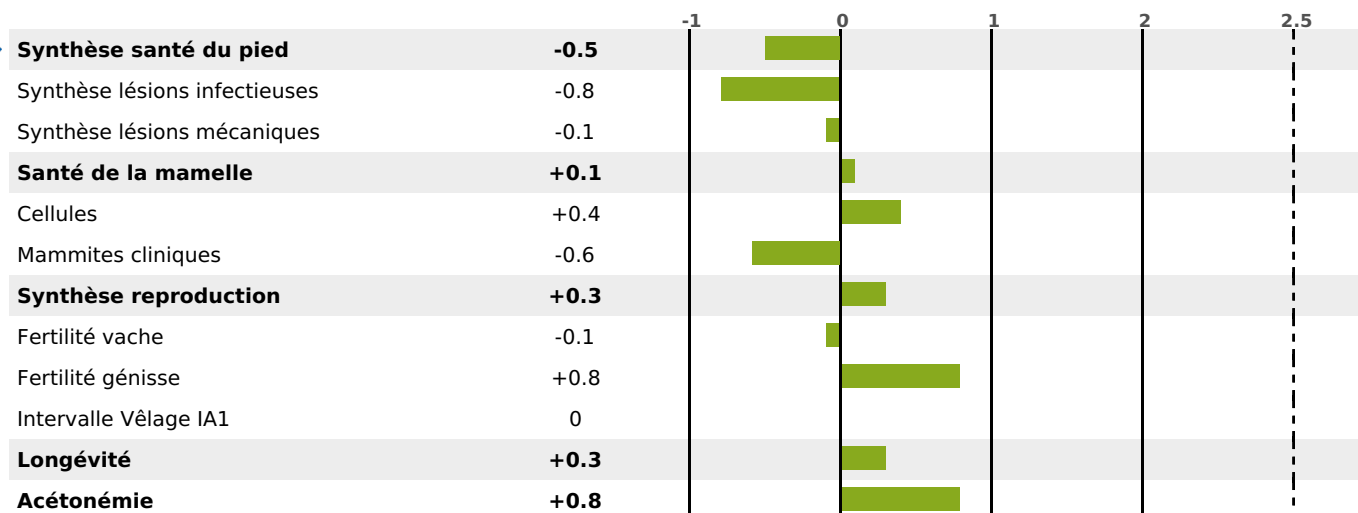

### FONCTIONNELS

MILCA : MIF / MTCP : MTC  
MTETR : MTRF

NAI	VEL	VIN	VIV
<b>95</b>	<b>95</b>	<b>95</b>	<b>95</b>

### SANTÉ

**0.1**

NOU  
VEAU

218 fille(s) - 174 troupeau(x) - **CD 87**

FR 2525973743 - N° 95566

NAISSEUR : GAEC VERDOT

MÈRE : METALICA

3-269 9089KG 41,4 36,8