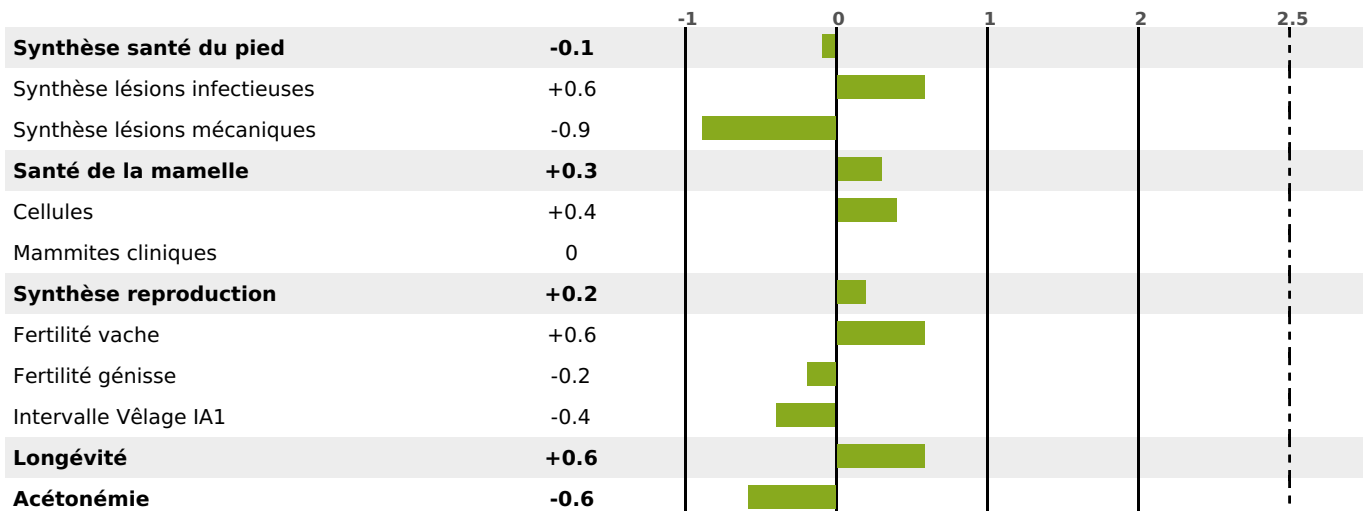

FONCTIONNELS

MILCA : MIF / MTCP : MTF

MTETR : MTRF

NAI	VEL	VIN	VIV
95	95	95	95

SANTÉ

0.6

NOU
VEAU

247 fille(s) - 206 troupeau(x) - **CD 88**

FR 2544681858 - N° 95727
 NAISSEUR : GAEC DE L UBAC
 MÈRE : MOZZA
 4-305 8405KG 41.8 37,4