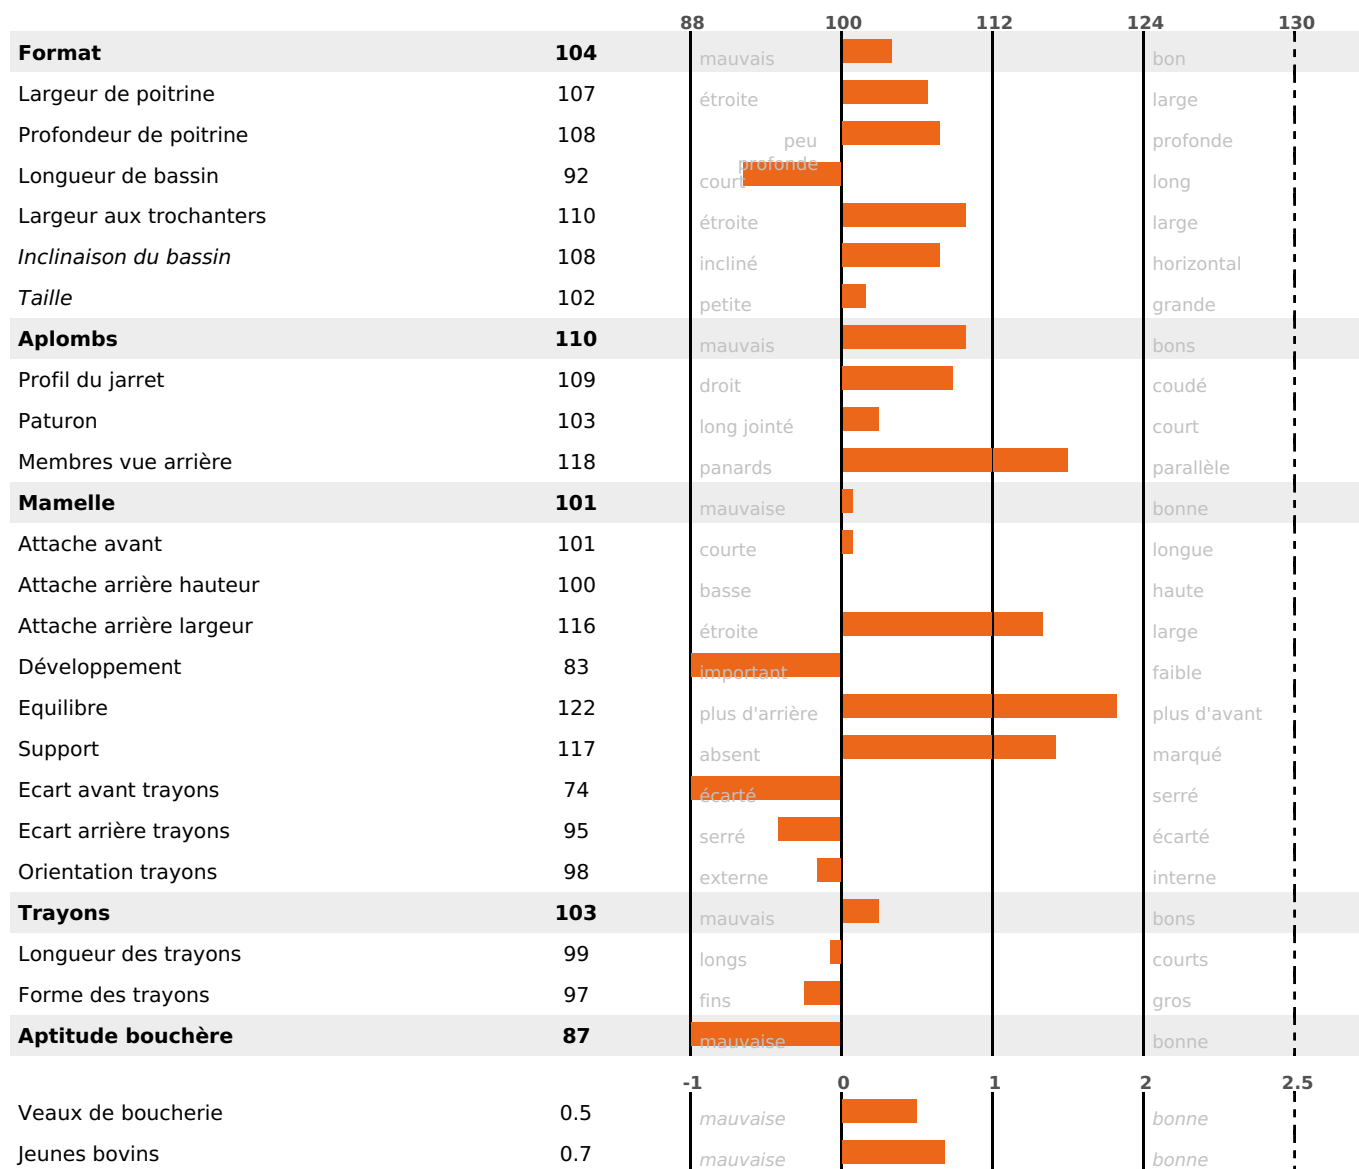

PECORINO

ISU

MORTIMER / IMPEC / TIPOLI

143

PRODUCTION

Synthèse laitière +50

862 fille(s) - 685 troupeau(x) - **CD 95%**

LAIT	MP	MG	TP	TB	K-CAS	B-CAS
+1339	+43	+46	-0.3	-1.2	BB	A2A2

FONCTIONNELS

MILCA : MIF / MTCP : MTF

MTETR : MTRF

NAI	VEL	VIN	VIV
95	95	95	95

SANTÉ

0.6

NOU
VEAU

247 fille(s) - 206 troupeau(x) - **CD 88**

FR 2544681858 - N° 95727
 NAISSEUR : GAEC DE L UBAC
 MÈRE : MOZZA
 4-305 8405KG 41.8 37,4