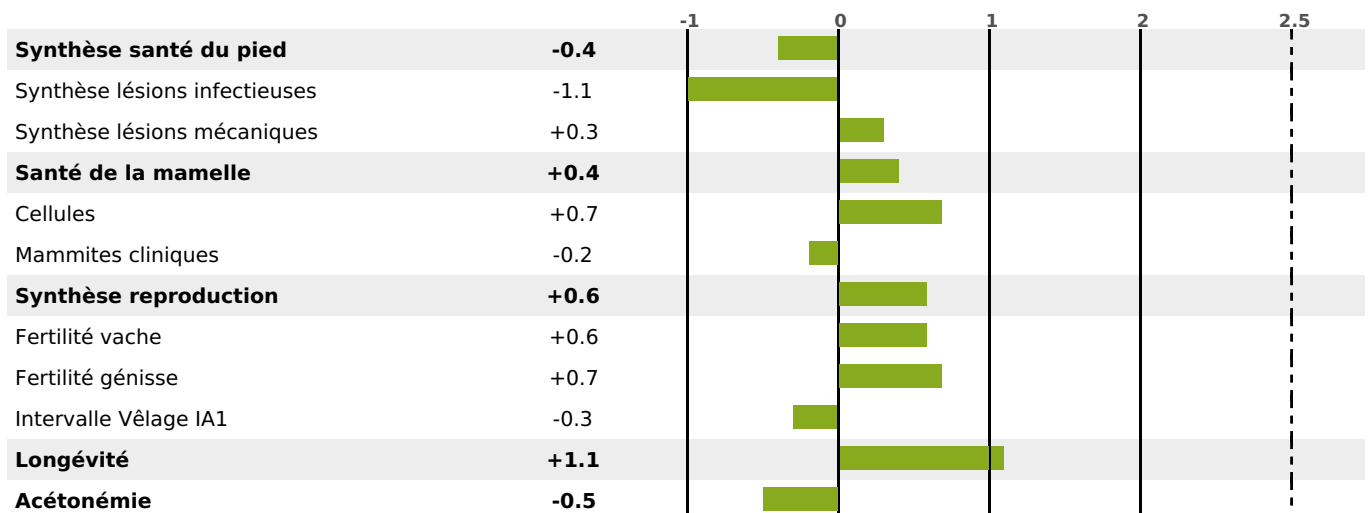

FONCTIONNELS

MILCA : MIF / MTCP : MTF
MTETR : MTRF

NAI	VEL	VIN	VIV
95	95	95	95

SANTÉ

0.6

NOU
VEAU

81 fille(s) - 72 troupeau(x) - CD 79

FR 4974878265 - N° 95730

NAISSEUR : GAEC FROUIN

MÈRE : JURASIENNE

2-305 6688KG 38,4 35,4