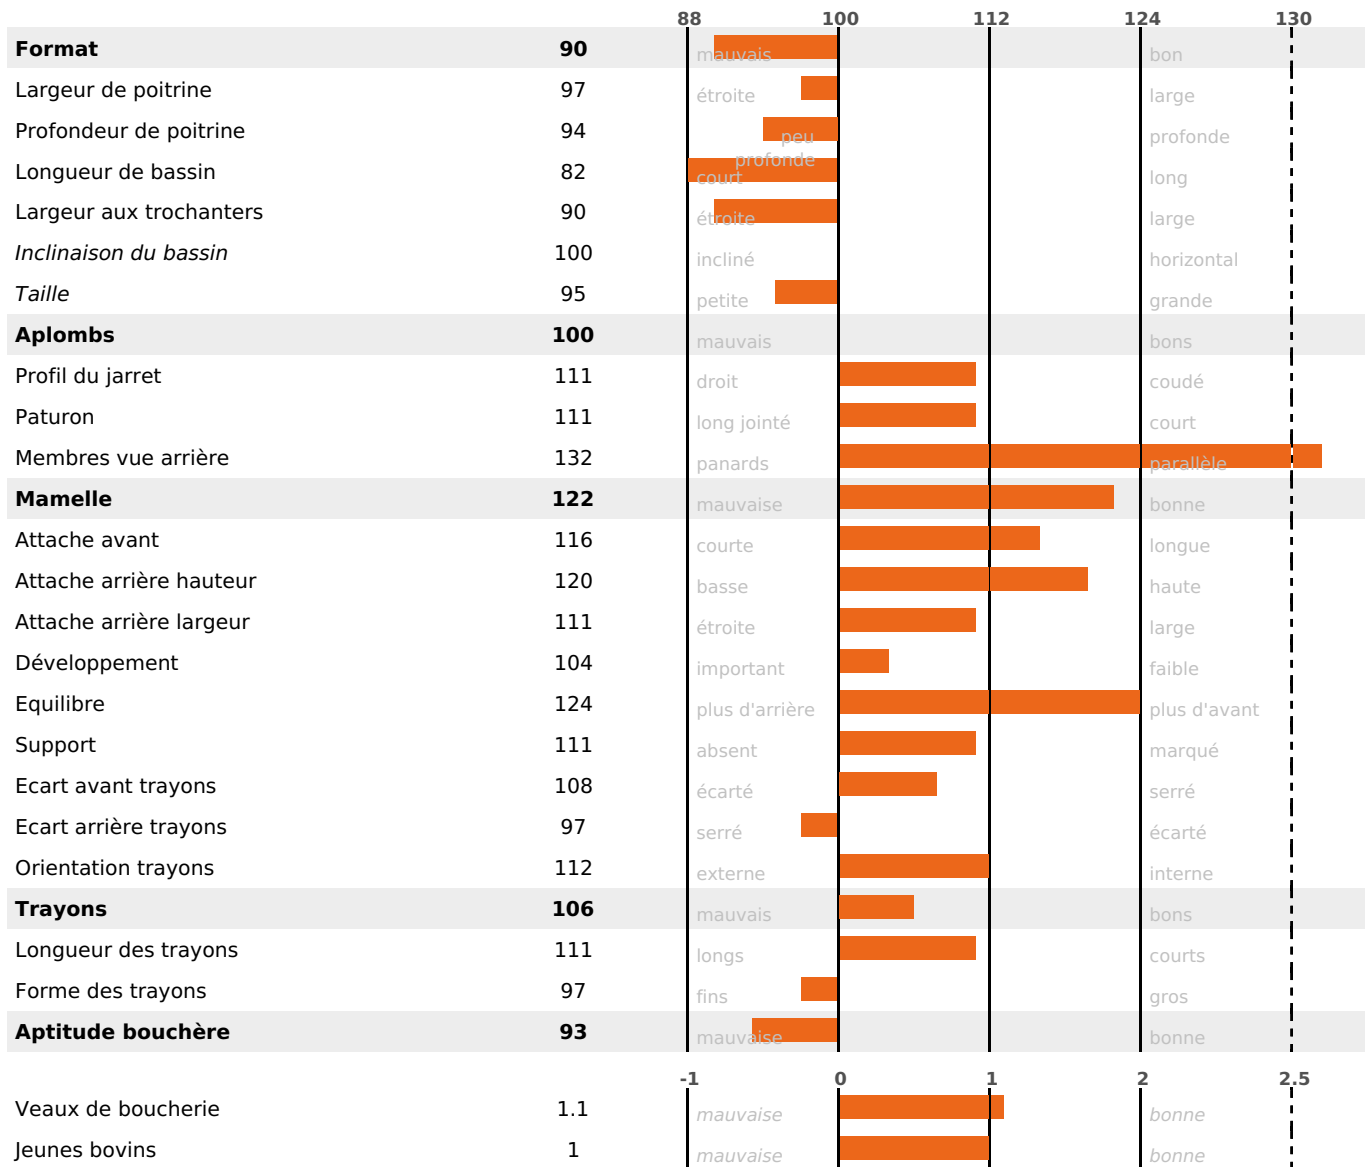

FONCTIONNELS

MILCA : MIF / MTCP : MTF
MTETR : MTRF

NAI	VEL	VIN	VIV
95	95	95	95

SANTÉ

0.6

NOU
VEAU

81 fille(s) - 72 troupeau(x) - CD 79

FR 4974878265 - N° 95730

NAISSEUR : GAEC FROUIN

MÈRE : JURASIENNE

2-305 6688KG 38,4 35,4