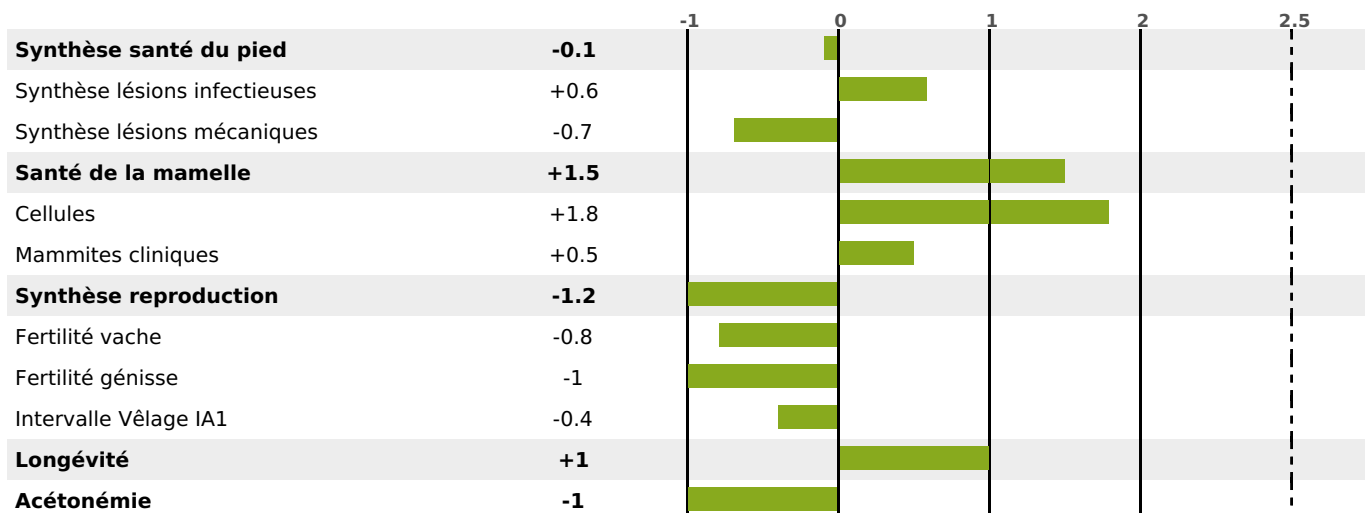

PRODUCTION

Synthèse laitière **+39**

364 fille(s) - 299 troupeau(x) - **CD 95%**

LAIT	MP	MG	TP	TB	K-CAS	B-CAS
+760	+32	+34	+1	+0.5	BB	A2A2

FONCTIONNELS

MILCA : MIF / MTCP : MTF
MTETR : MTRC

NAI	VEL	VIN	VIV
95	95	95	95

SANTÉ

0.7

NOU
VEAU

121 fille(s) - 98 troupeau(x) - **CD 82**

FR 7120758200 - N° 96404

NAISSEUR : GAEC DE L ELEVAGE VUAILLAT

MÈRE : NEW LOOK

3-291 8857KG 37.9 34,5