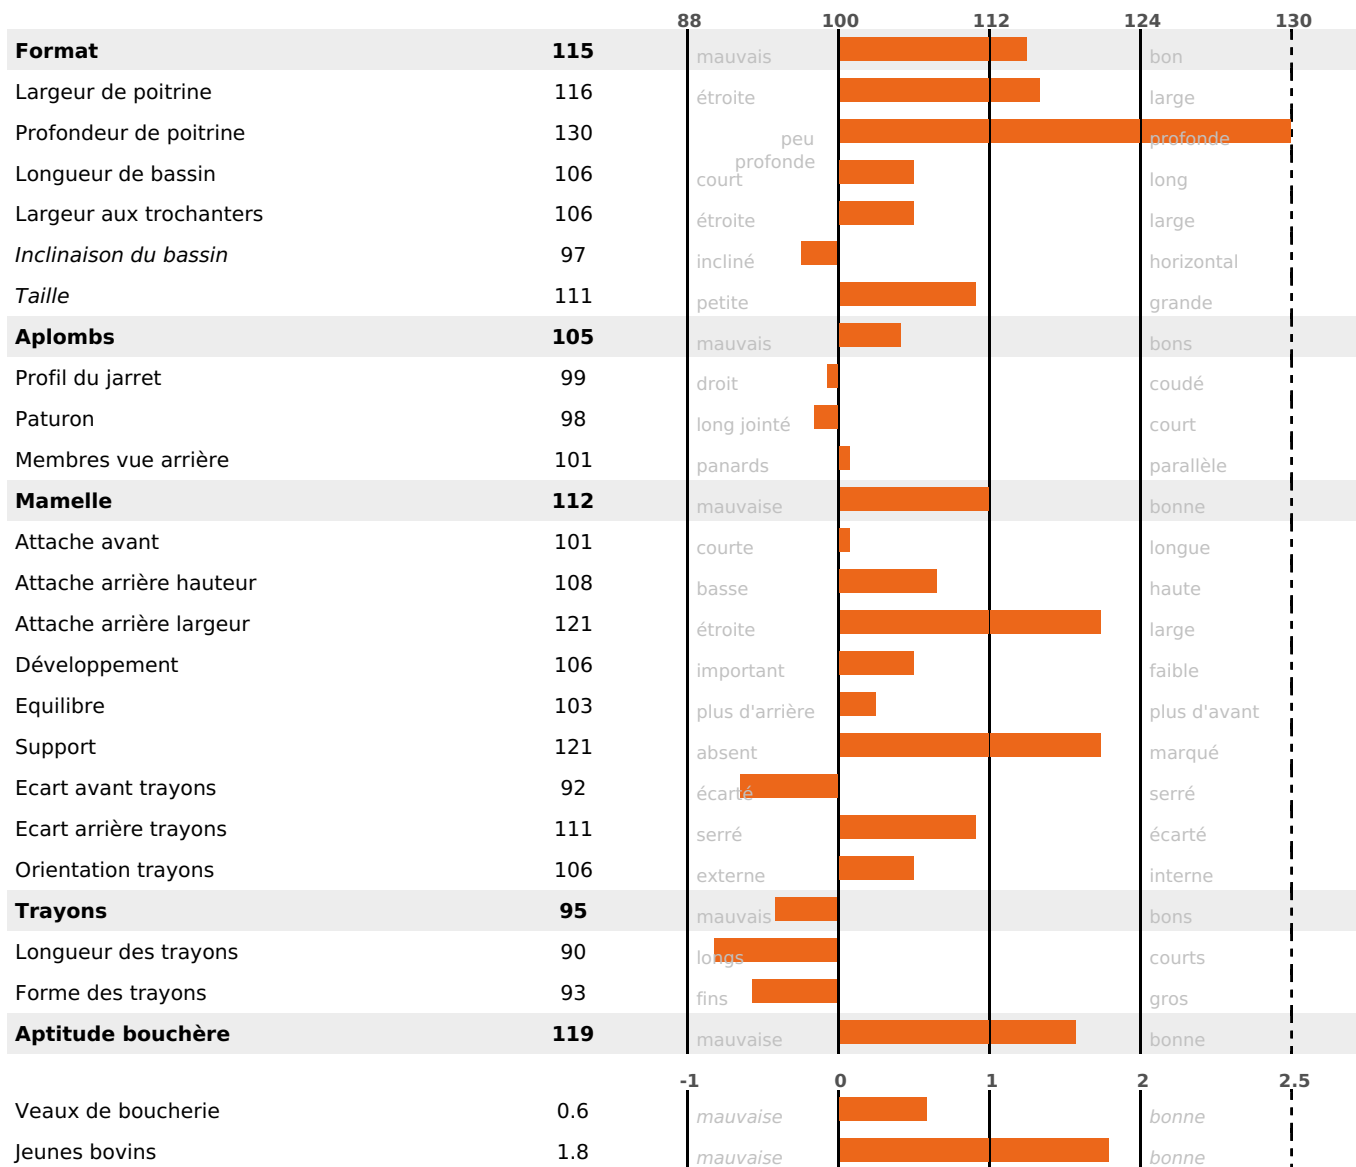

PRODUCTION

Synthèse laitière **+39**

364 fille(s) - 299 troupeau(x) - **CD 95%**

LAIT	MP	MG	TP	TB	K-CAS	B-CAS
+760	+32	+34	+1	+0.5	BB	A2A2

FONCTIONNELS

MILCA : MIF / MTCP : MTF
MTETR : MTRC

NAI	VEL	VIN	VIV
95	95	95	95

SANTÉ

0.7

NOU
VEAU

121 fille(s) - 98 troupeau(x) - **CD 82**

FR 7120758200 - N° 96404

NAISSEUR : GAEC DE L ELEVAGE VUAILLAT

MÈRE : NEW LOOK

3-291 8857KG 37.9 34,5