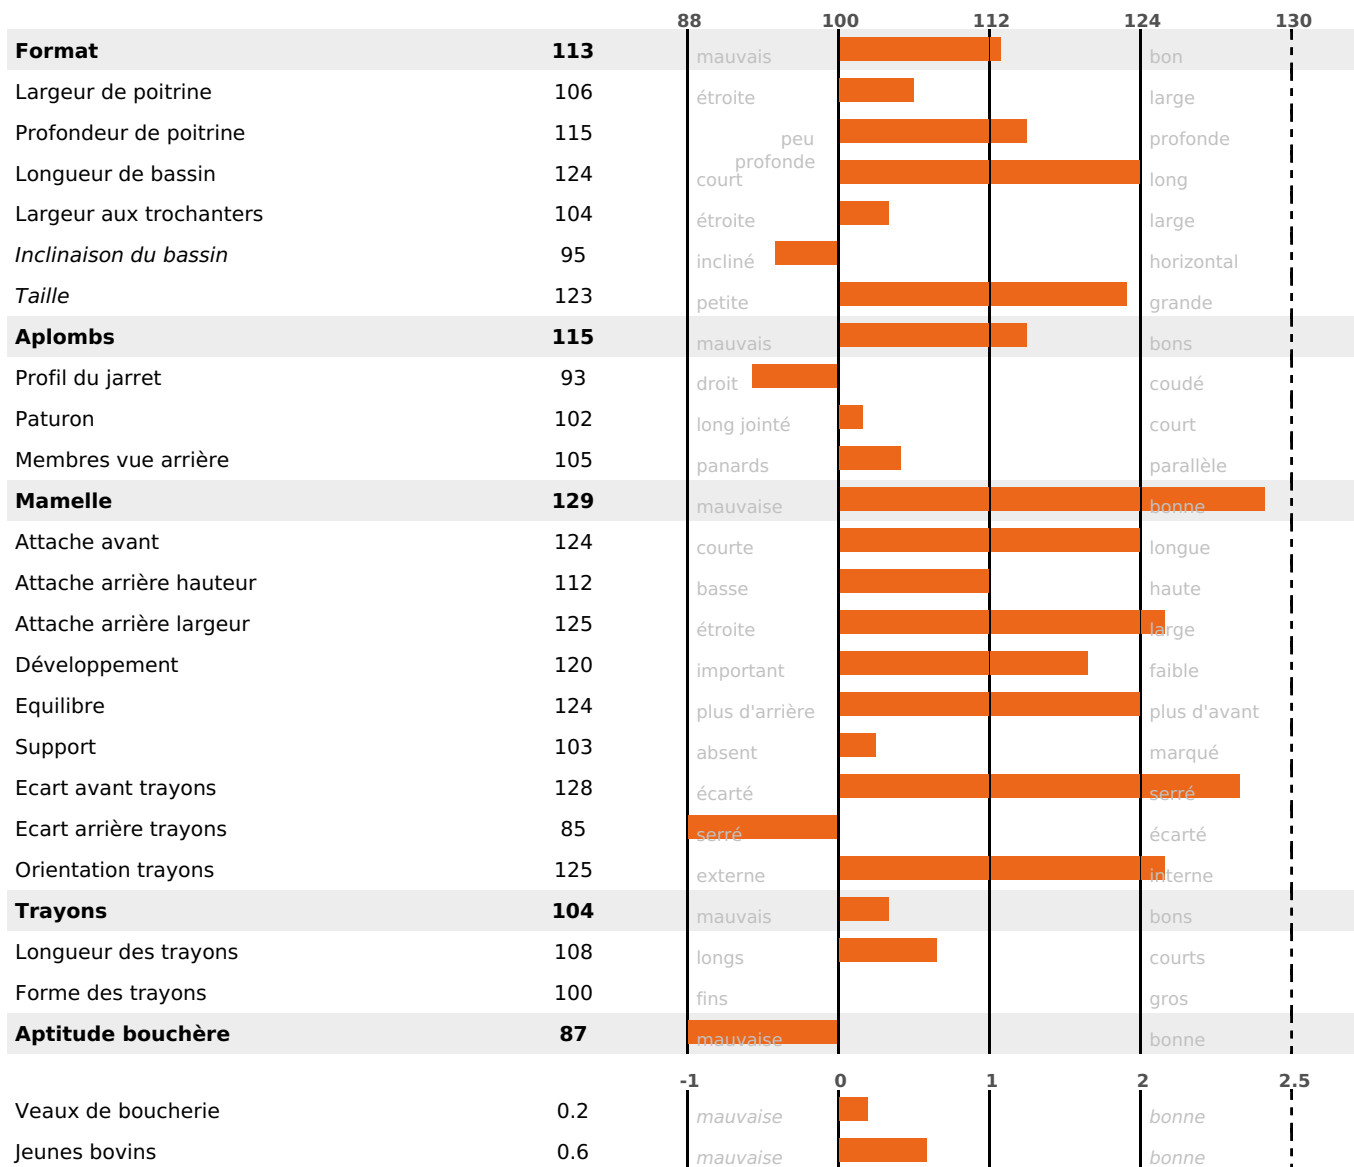

PRODUCTION

Synthèse laitière **+41**

14 fille(s) - 11 troupeau(x) - **CD 80%**

LAIT	MP	MG	TP	TB	K-CAS	B-CAS
+909	+38	+18	+1.3	-2.6	AB	A1A2

FONCTIONNELS

MILCA : MIF / MTCP : MTF

MTETR : MTRF

NAI	VEL	VIN	VIV
95	95	95	95

SANTÉ

2.9

NOU
VEAU

10 fille(s) - 8 troupeau(x) - CD 68

FR 2525114377 - N° 97680

NAISSEUR : GAEC DE L'ETANG FOISSIAT

MÈRE : OBSESSION

3-305 10035KG 41.9 41,4