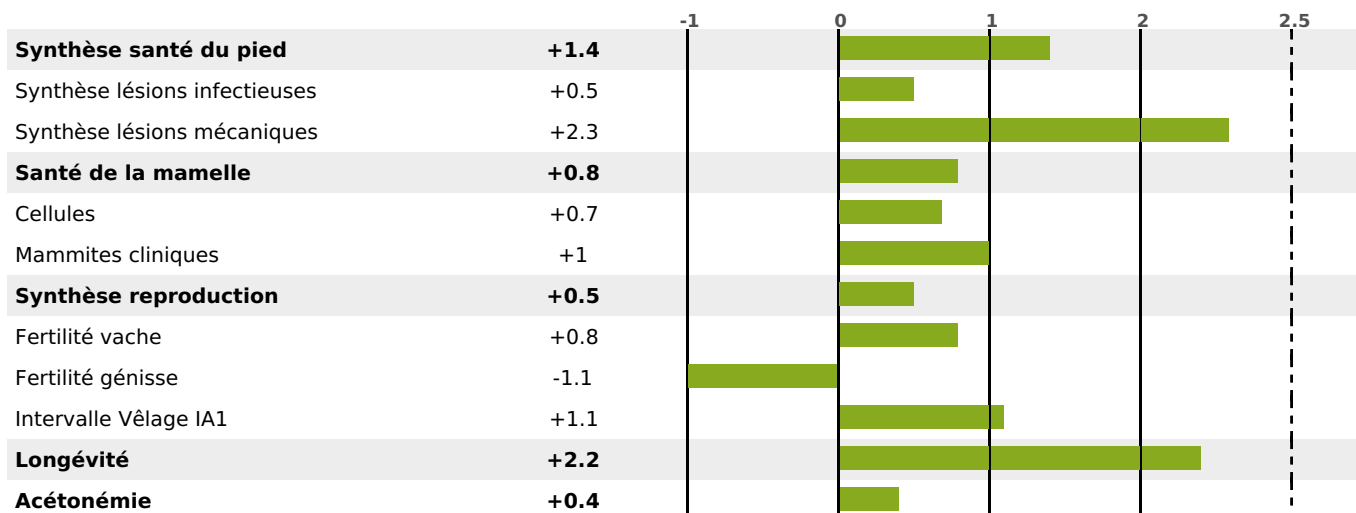

PRODUCTION

Synthèse laitière **+41**

14 fille(s) - 11 troupeau(x) - **CD 80%**

LAIT	MP	MG	TP	TB	K-CAS	B-CAS
+909	+38	+18	+1.3	-2.6	AB	A1A2

FONCTIONNELS

MILCA : MIF / MTCP : MTF

MTETR : MTRF

NAI	VEL	VIN	VIV
95	95	95	95

SANTÉ

2.9

NOU
VEAU

10 fille(s) - 8 troupeau(x) - CD 68

FR 2525114377 - N° 97680

NAISSEUR : GAEC DE L'ETANG FOISSIAT

MÈRE : OBSESSION

3-305 10035KG 41.9 41,4