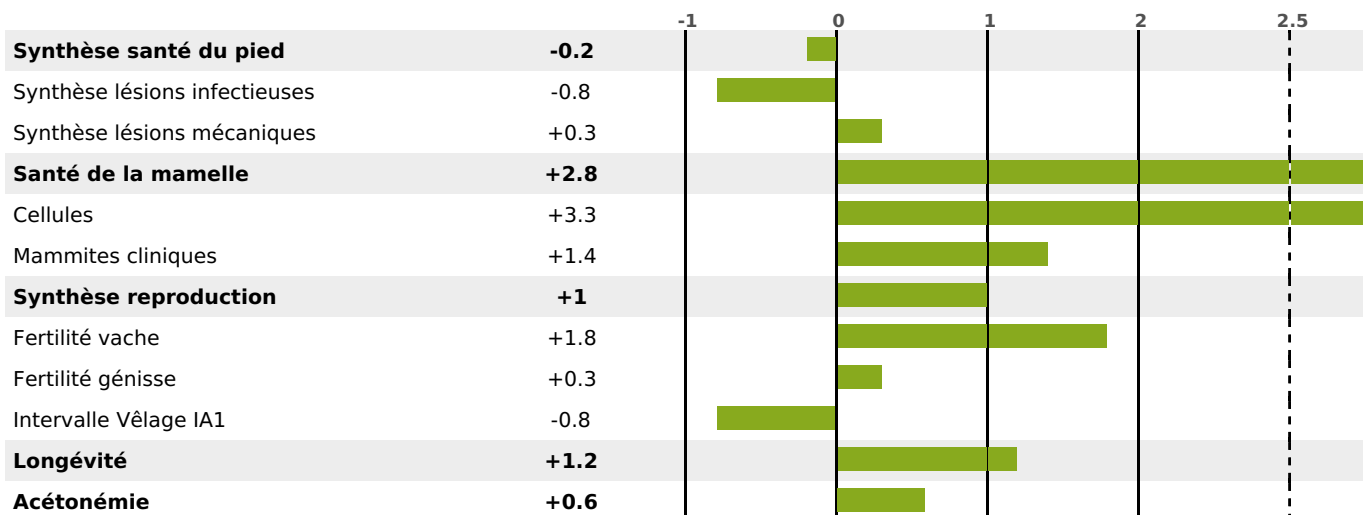

ACTUELLEMENT DISPONIBLE

PRODUCTION

RENTABILITÉ

PRODUCTION

Synthèse laitière **+67**

filles - troupeau(x) - **CD 76%**

LAIT	MP	MG	TP	TB	K-CAS	B-CAS
+1757	+57	+63	-0.4	-1.4	AB	A1A2

FONCTIONNELS

MILCA : MIF / MTCP : MTF
MTETR : MTRF

NAI	VEL	VIN	VIV
95	95	95	95

SANTÉ

NOU
VEAU

filles - troupeau(x) - CD 66

FR 2529904173 - N° A0591

NAISSEUR : EARL GROSJEAN XAVIER

MÈRE : MACHA