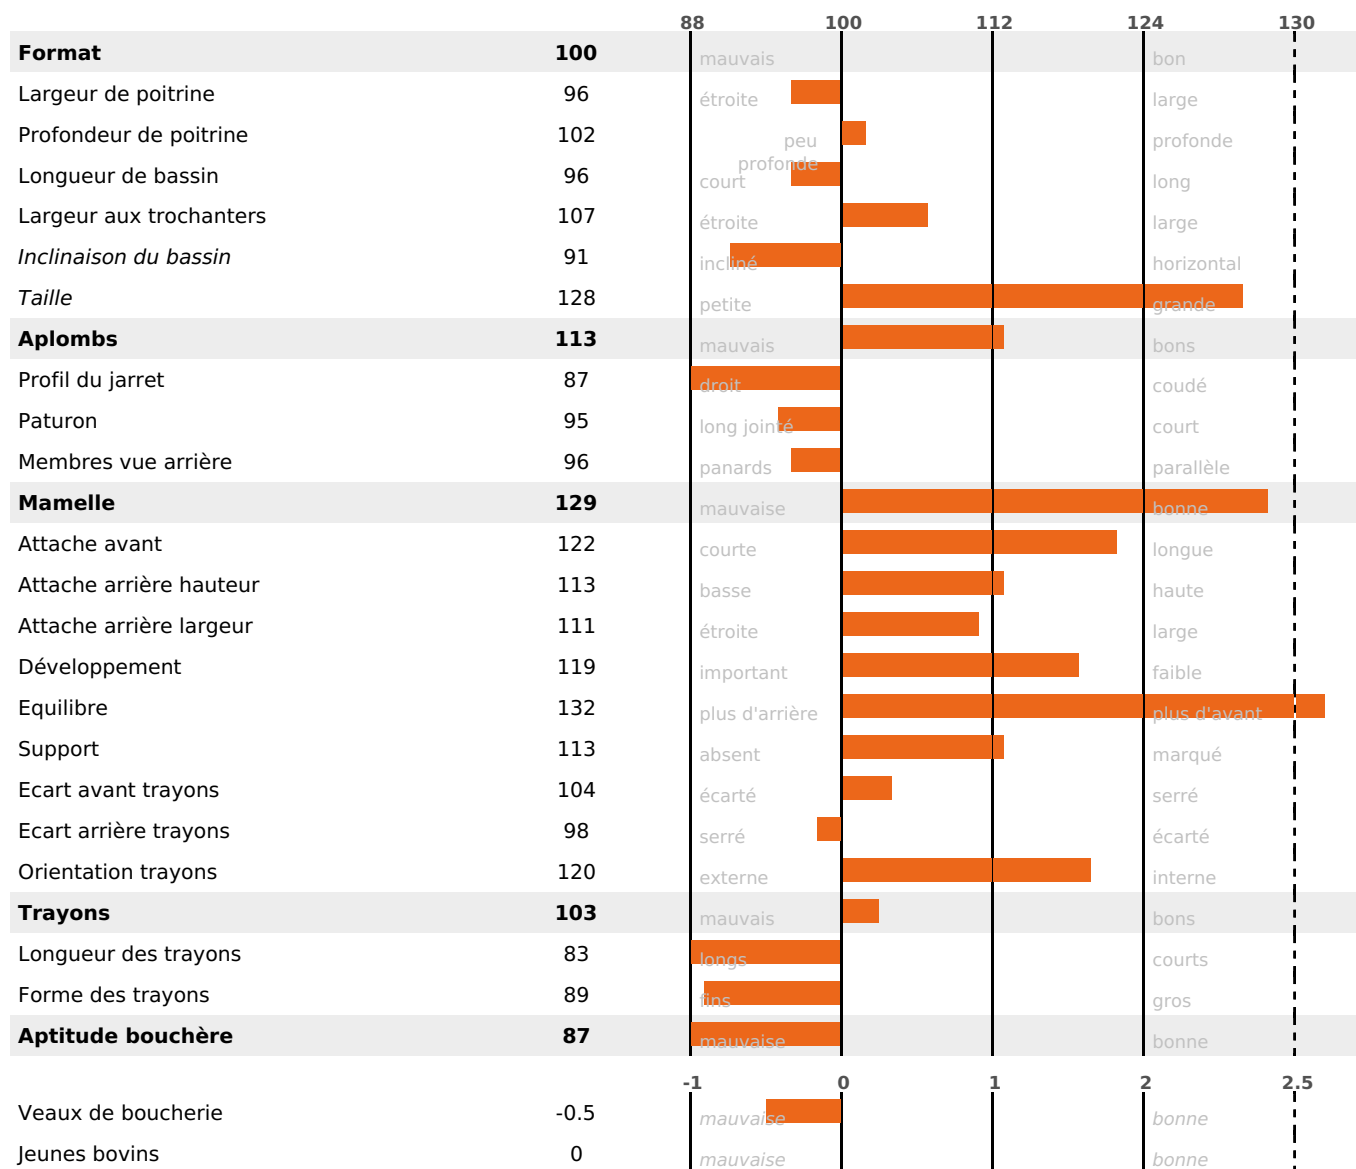

MILCA : MIF / MTCP : MTF
MTETR : MTRF

NAI	VEL	VIN	VIV
95	95	95	95

SANTÉ

NOU
VEAU

filles - troupeau(x) - CD 66

FR 2529904173 - N° A0591

NAISSEUR : EARL GROSJEAN XAVIER

MÈRE : MACHA

2-305 9672KG 40,6 39,4