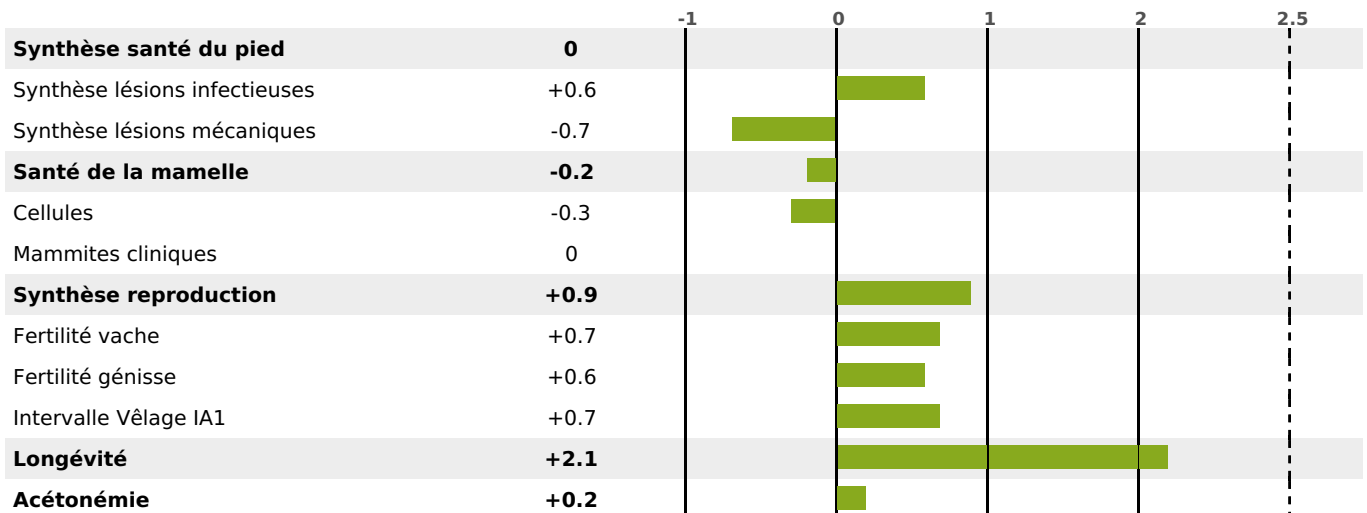

MORPHOLOGIE

PRODUCTION

Synthèse laitière +56

filles - troupeau(x) - **CD 76%**

LAIT	MP	MG	TP	TB	K-CAS	B-CAS
+1342	+46	+54	+0.4	+0.1	BB	A2A2

FONCTIONNELS

MILCA : MIF / MTCP : MTF

MTETR : MTRF

NAI	VEL	VIN	VIV
95	95	95	95

SANTÉ

NOU
VEAU

filles - troupeau(x) - CD 66

FR 8844343151 - N° A0915

NAISSEUR : GAEC BABE

MÈRE : OMBRETTE

2-305 11510KG 38,3 32,6