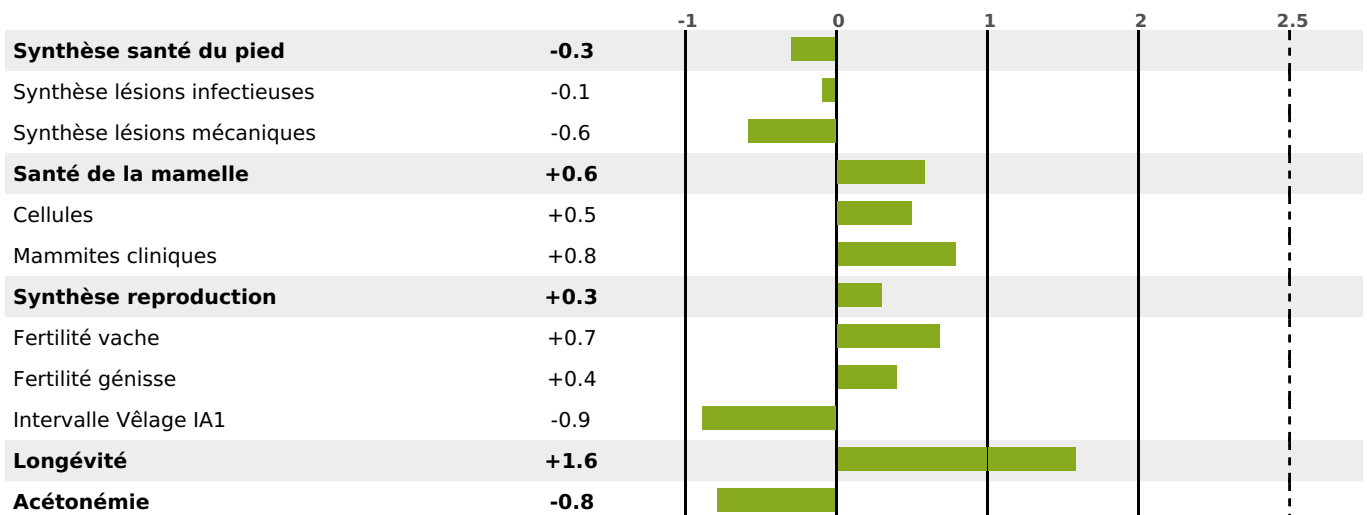

FONCTIONNELS

MILCA : MIF / MTCP : MTF
MTETR : MTRF

NAI	VEL	VIN	VIV
90	95	95	95

SANTÉ

NOU
VEAU

filles - troupeau(x) - CD 61

FR 7402964178 - N° A1439
 NAISSEUR : GAEC LE CHAMPENOIS
 MÈRE : PERLE
 1-305 7731KG 35,8 31,0