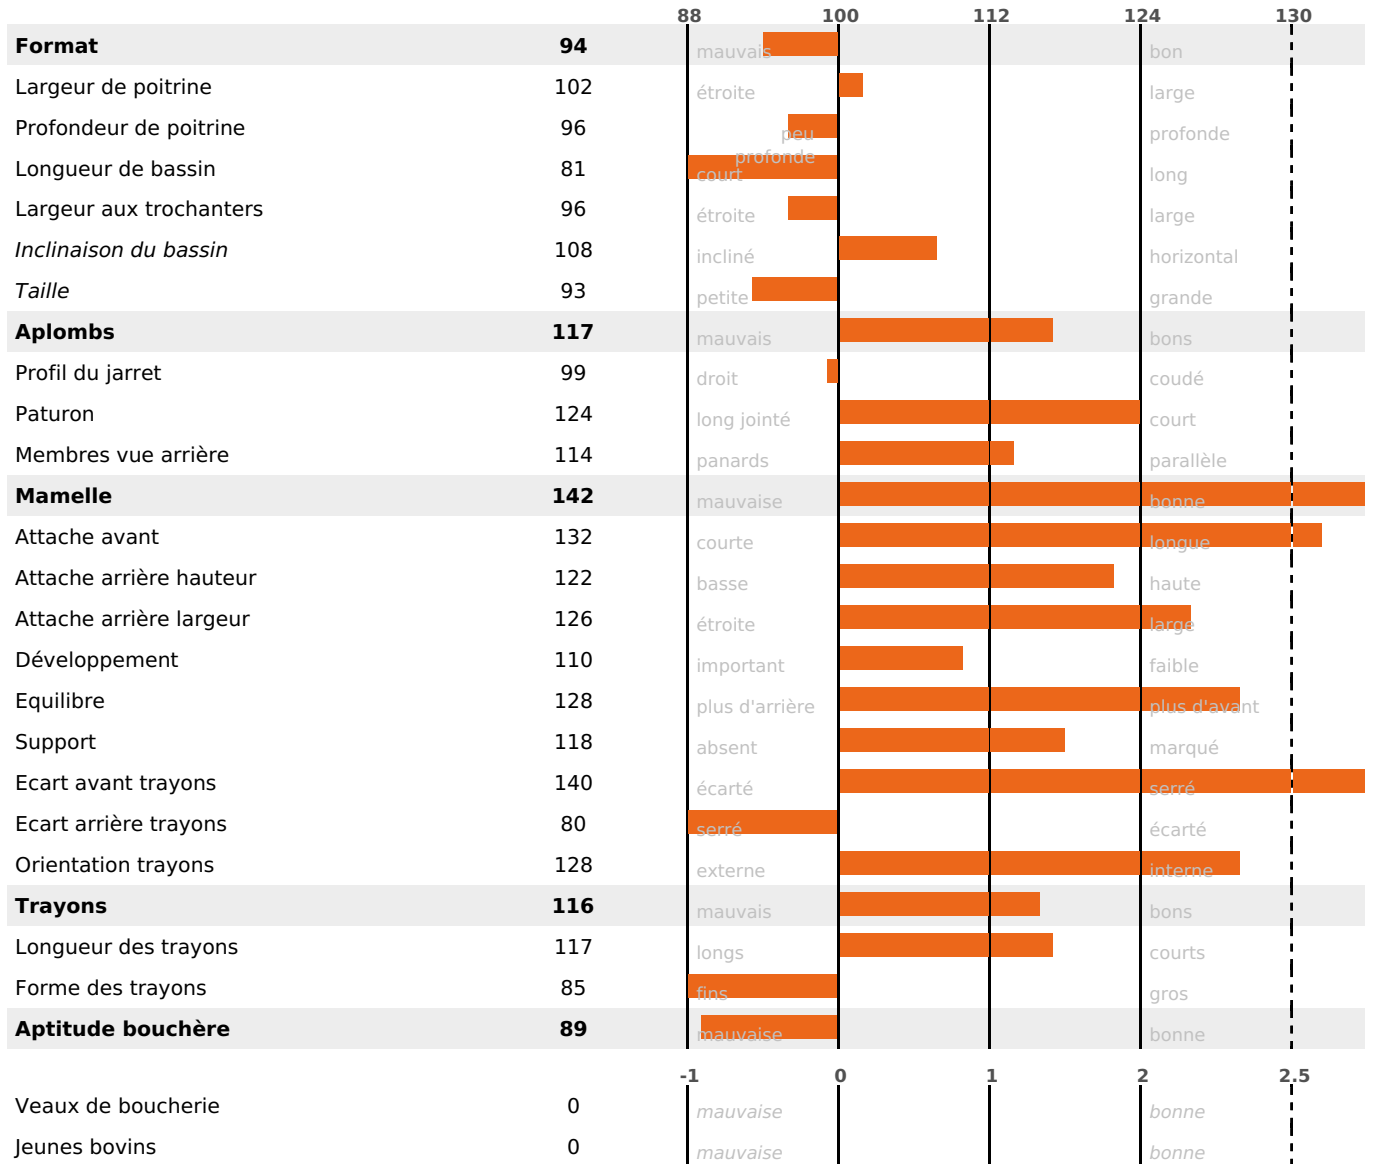

ACTUELLEMENT DISPONIBLE

PRODUCTION

SÉRÉNITÉ

MORPHOLOGIE

PRODUCTION

Synthèse laitière **+58**

filles) - troupeau(x) - **CD 75%**

LAIT	MP	MG	TP	TB	K-CAS	B-CAS
+1450	+48	+55	0	-0.4	AB	A1A2

FONCTIONNELS

MILCA : MIF / MTCP : MTF
MTETR : MTRF

NAI	VEL	VIN	VIV
90	95	95	95

SANTÉ

NOU
VEAU

filles - troupeau(x) - CD 61

FR 7402964178 - N° A1439
 NAISSEUR : GAEC LE CHAMPENOIS
 MÈRE : PERLE
 1-305 7731KG 35,8 31,0