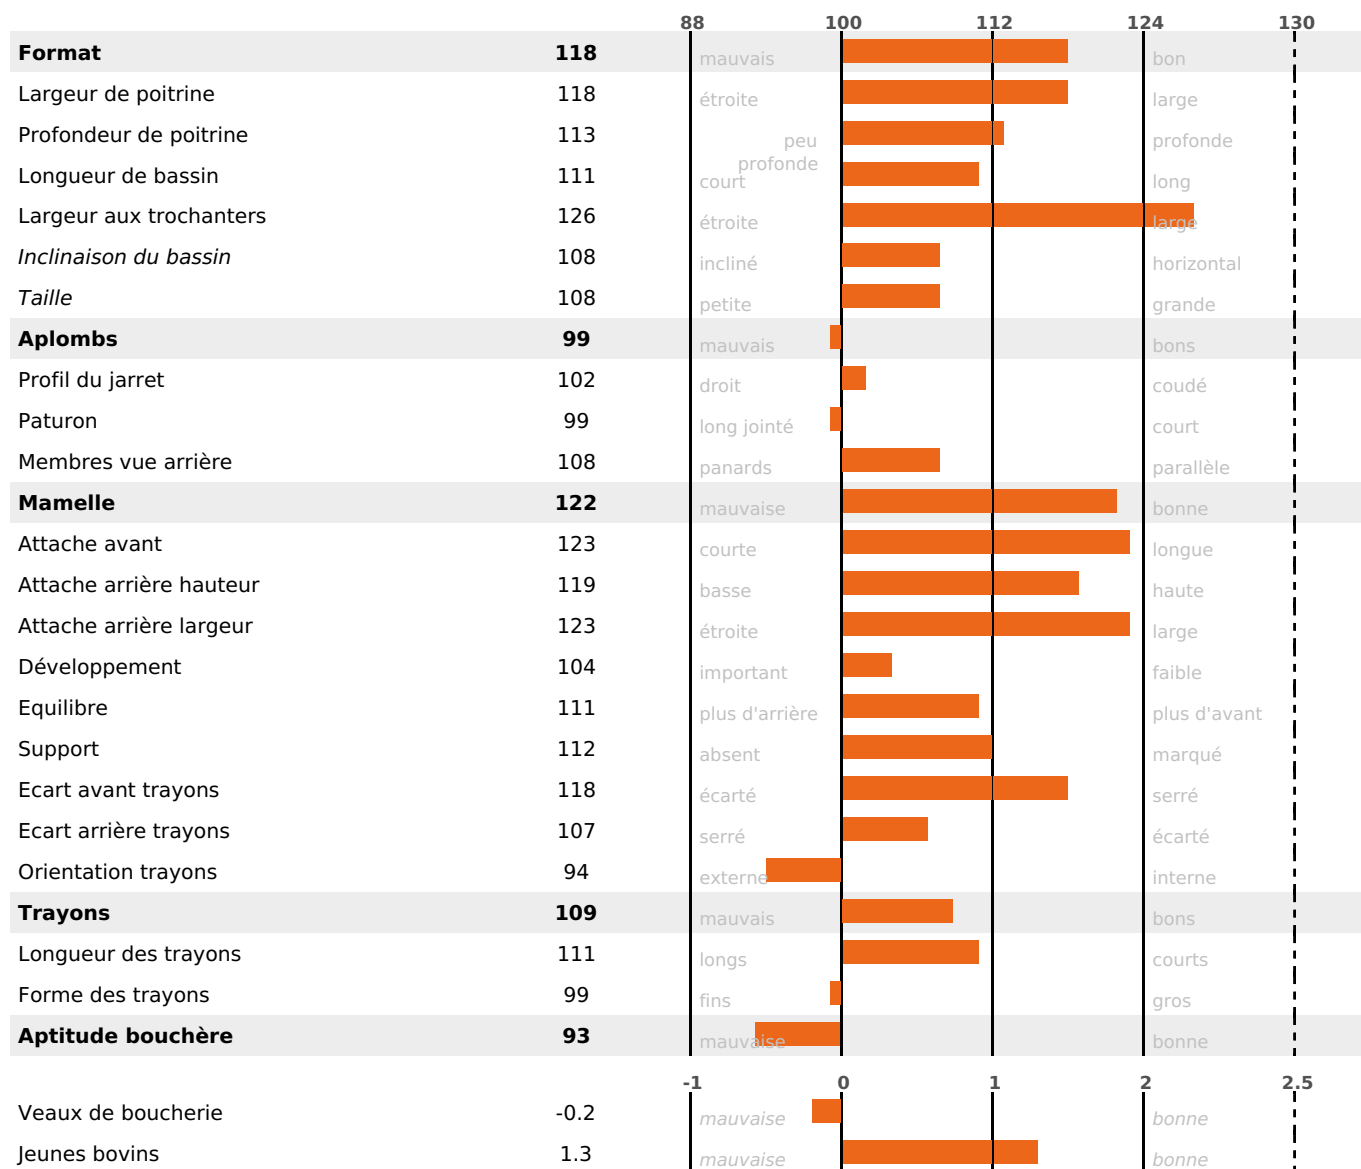

## PRODUCTION

Synthèse laitière +60

filles - troupeau(x) - CD 71%

LAIT	MP	MG	TP	TB	K-CAS	B-CAS
+1525	+46	+75	-0.5	+2.1	BB	A2A2

## FONCTIONNELS

MILCA : MIF / MTCP : MTF  
MTETR : MTRC

NAI	VEL	VIN	VIV
86	80	95	94

## SANTÉ

NOU  
VEAU

filles - troupeau(x) - CD 56

FR 432220242 - N° A1433

NAISSEUR : GAEC ELEVAGE NEGRON

MÈRE : ROSETTE

1-305 7624KG 42,1 35,8