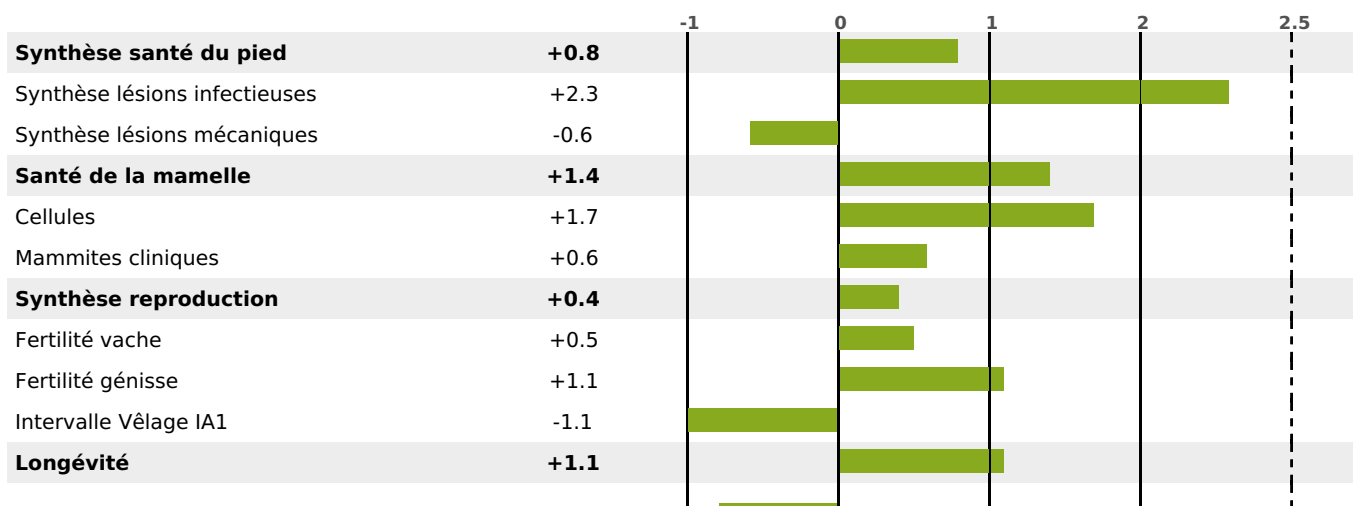

## FONCTIONNELS

MILCA : MIF / MTCP : MTF  
MTETR : MTRF

NAI	VEL	VIN	VIV
<b>95</b>	<b>95</b>	<b>95</b>	<b>95</b>

## SANTÉ

**1.8**

NOU  
VEAU

Acétonémie

-0.8

filles - troupeau(x) - CD 56

FR 7402979460 - N° A2378

NAISSEUR : GAEC DES PRUNELOUX

MÈRE : ROXANE

- KG 0,0