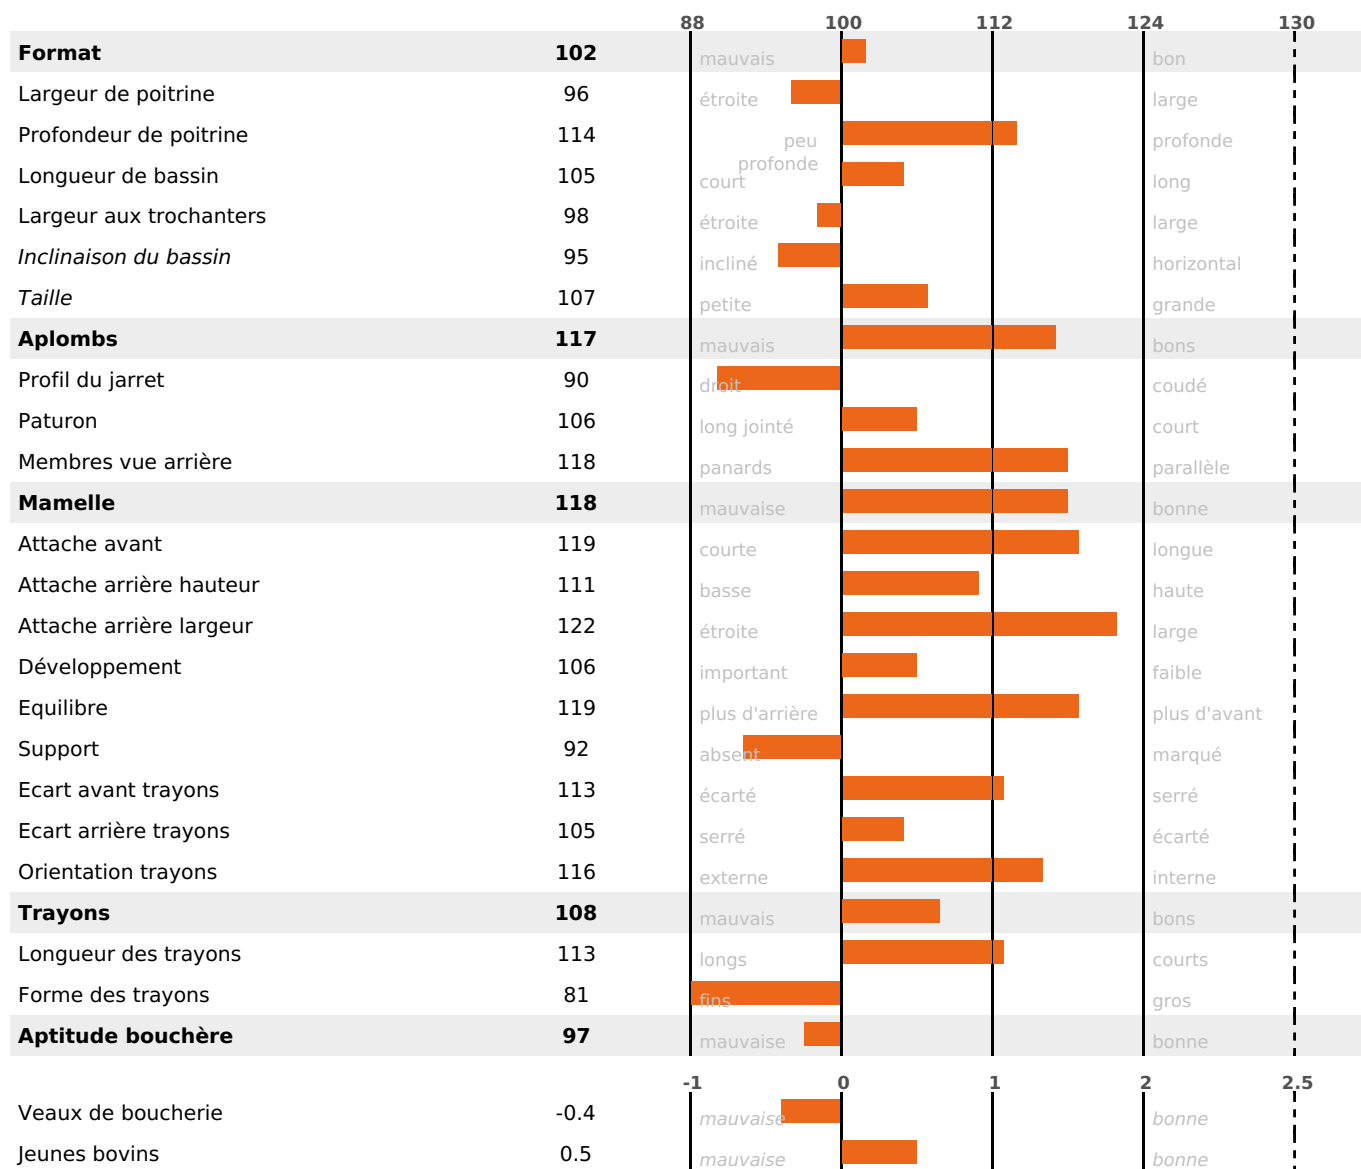

## FONCTIONNELS

MILCA : MIF / MTCP : MTF  
MTETR : MTRF

NAI	VEL	VIN	VIV
<b>95</b>	<b>95</b>	<b>95</b>	<b>95</b>

## SANTÉ

**1.8**

NOU  
VEAU

Acétonémie

-0.8

filles - troupeau(x) - CD 56

FR 7402979460 - N° A2378

NAISSEUR : GAEC DES PRUNELOUX

MÈRE : ROXANE

- KG 0,0