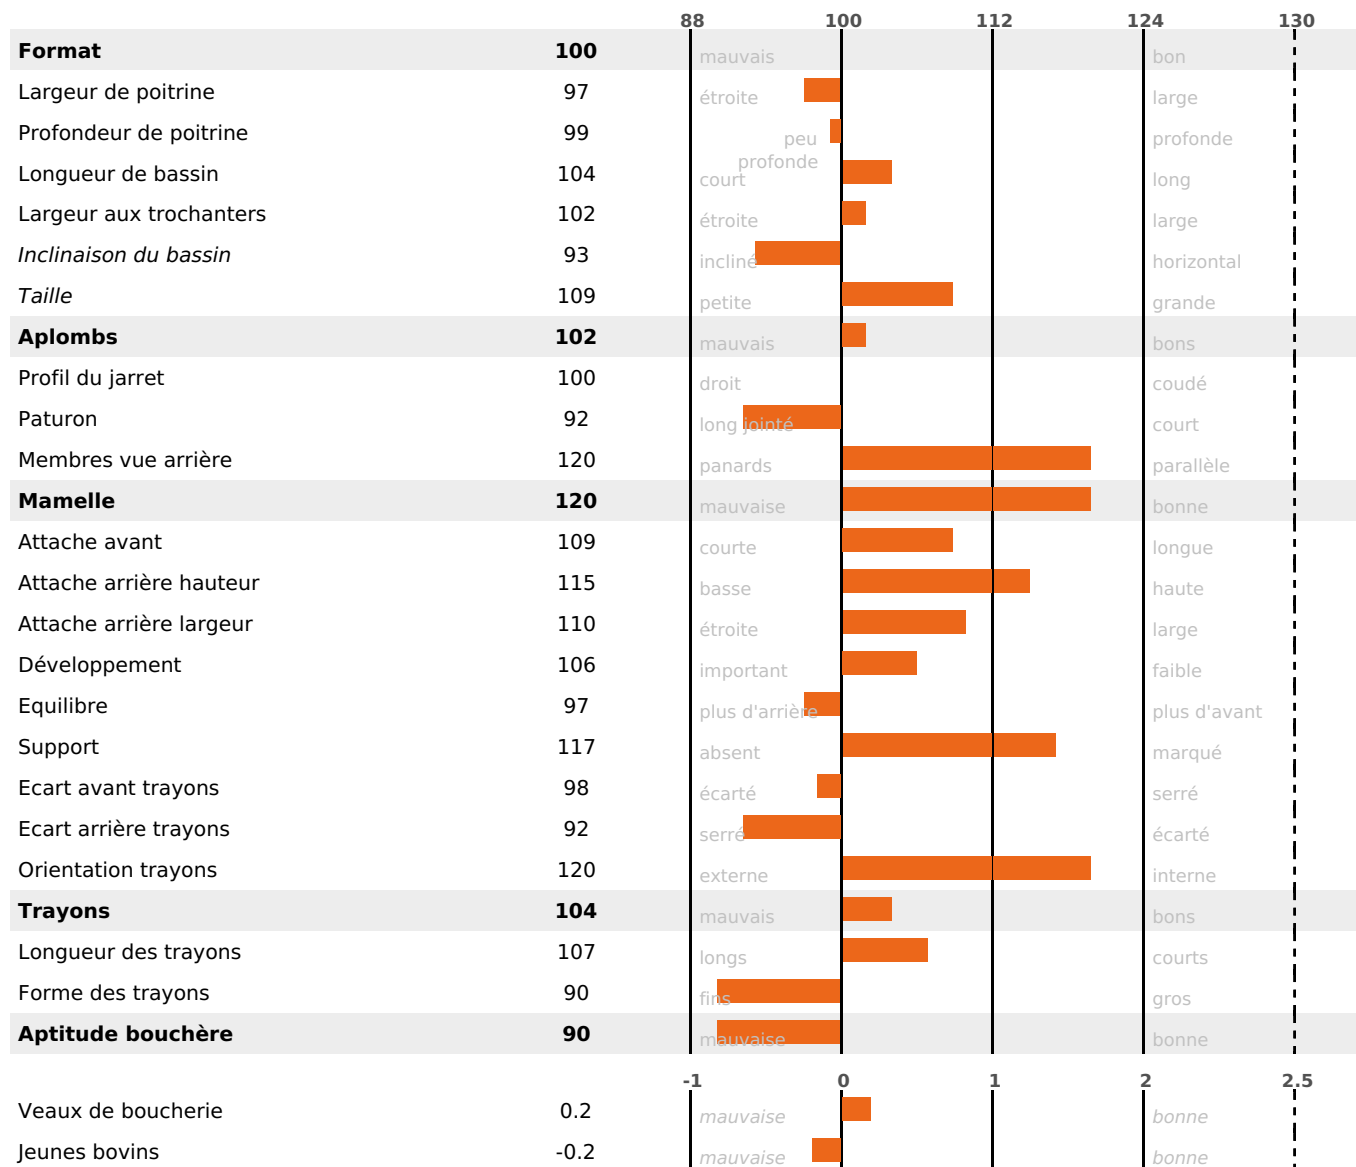

ACTUELLEMENT DISPONIBLE

PRODUCTION

PRODUCTION

Synthèse laitière **+61**

filles(s) - troupeau(x) - **CD 71%**

LAIT	MP	MG	TP	TB	K-CAS	B-CAS
+1669	+51	+60	-0.4	-0.7	AA	A1A1

FONCTIONNELS

MILCA : MIC / MTCP : MTF
MTETR : MTRF

NAI	VEL	VIN	VIV
95	95	95	95

SANTÉ

NOU
VEAU

filles - troupeau(x) - CD 60

FR 2548222966 - N° A1428

NAISSEUR : GAEC DU ROUGELOT

MÈRE : PARME

1-305 4313KG 33,8 32,7