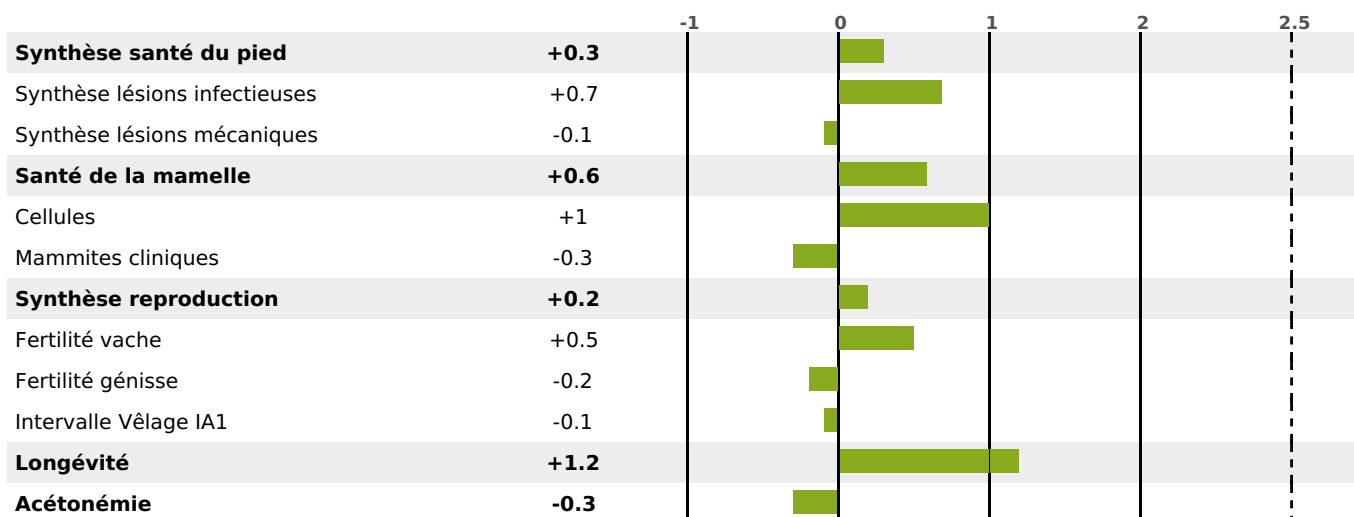

ACTUELLEMENT DISPONIBLE

PRODUCTION

PRODUCTION

Synthèse laitière **+61**

filles(s) - troupeau(x) - **CD 71%**

LAIT	MP	MG	TP	TB	K-CAS	B-CAS
+1669	+51	+60	-0.4	-0.7	AA	A1A1

FONCTIONNELS

MILCA : MIC / MTCP : MTF
MTETR : MTRF

NAI	VEL	VIN	VIV
95	95	95	95

SANTÉ

NOU
VEAU

filles - troupeau(x) - CD 60

FR 2548222966 - N° A1428

NAISSEUR : GAEC DU ROUGELOT

MÈRE : PARME

1-305 4313KG 33,8 32,7