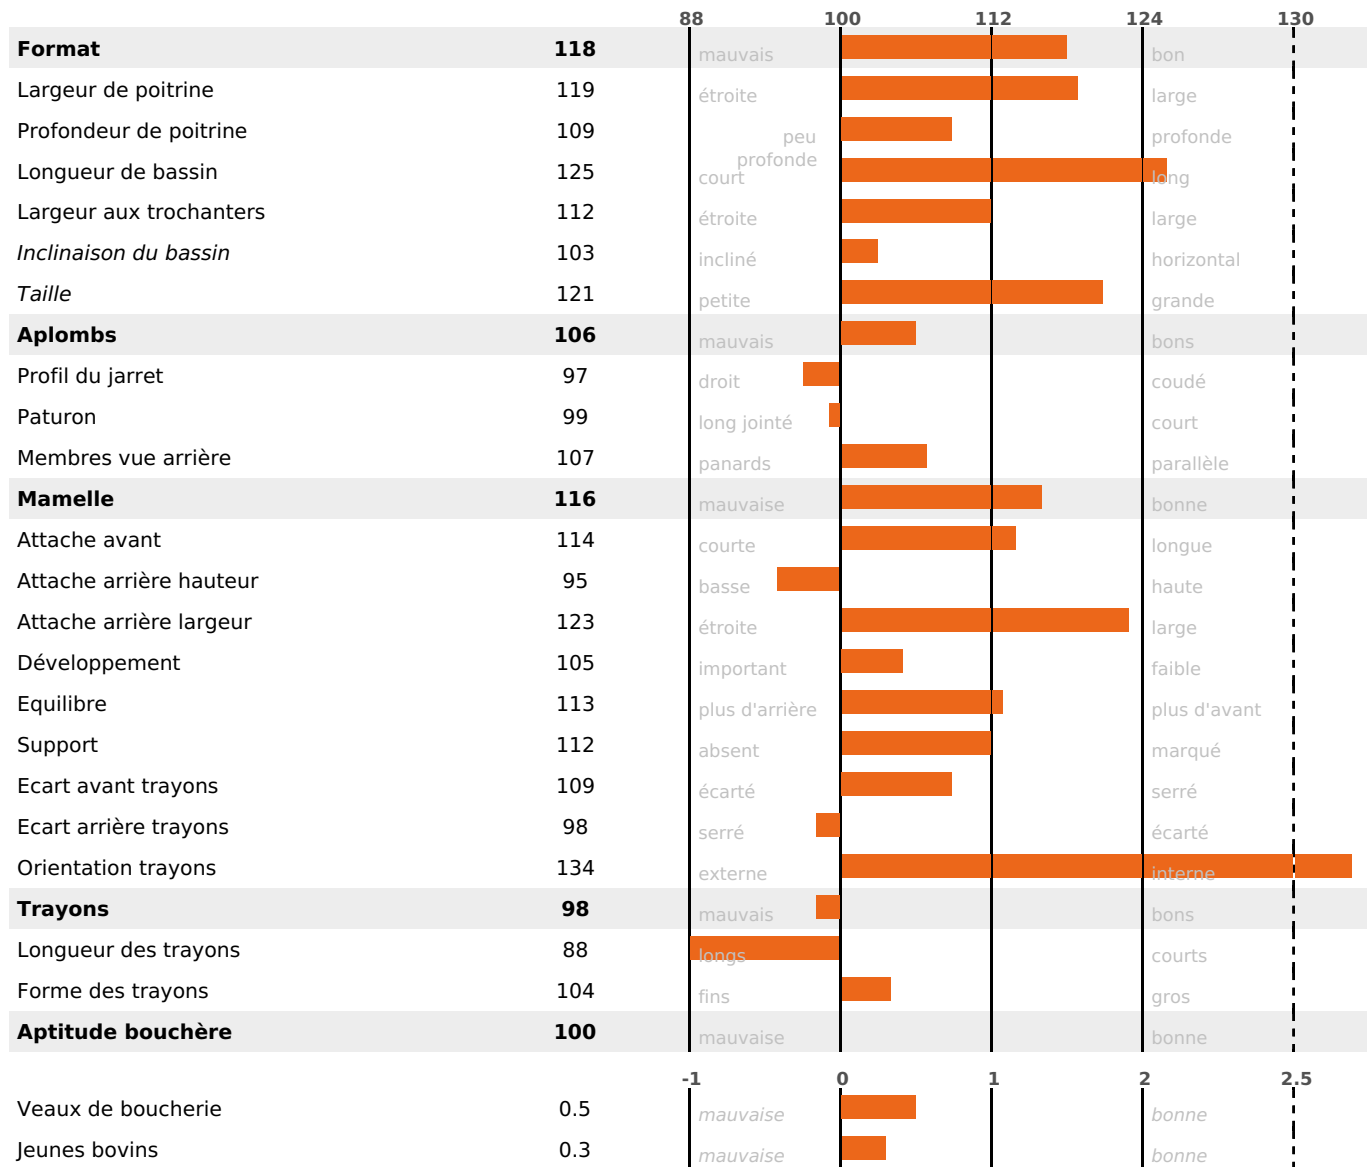

Synthèse laitière +55

filles - troupeau(x) - **CD 71%**

LAIT	MP	MG	TP	TB	K-CAS	B-CAS
+1443	+49	+41	+0.2	-2.6	AB	A1A2

FONCTIONNELS

MILCA : MIF / MTCP : MTF
MTETR : MTRF

NAI	VEL	VIN	VIV
95	95	95	95

SANTÉ

NOU
VEAU

filles - troupeau(x) - CD 56

FR 3803613611 - N° A1431
 NAISSEUR : GAEC DU MARQUET
 MÈRE : ORIGINE
 2-305 8895KG 39,2 38,4