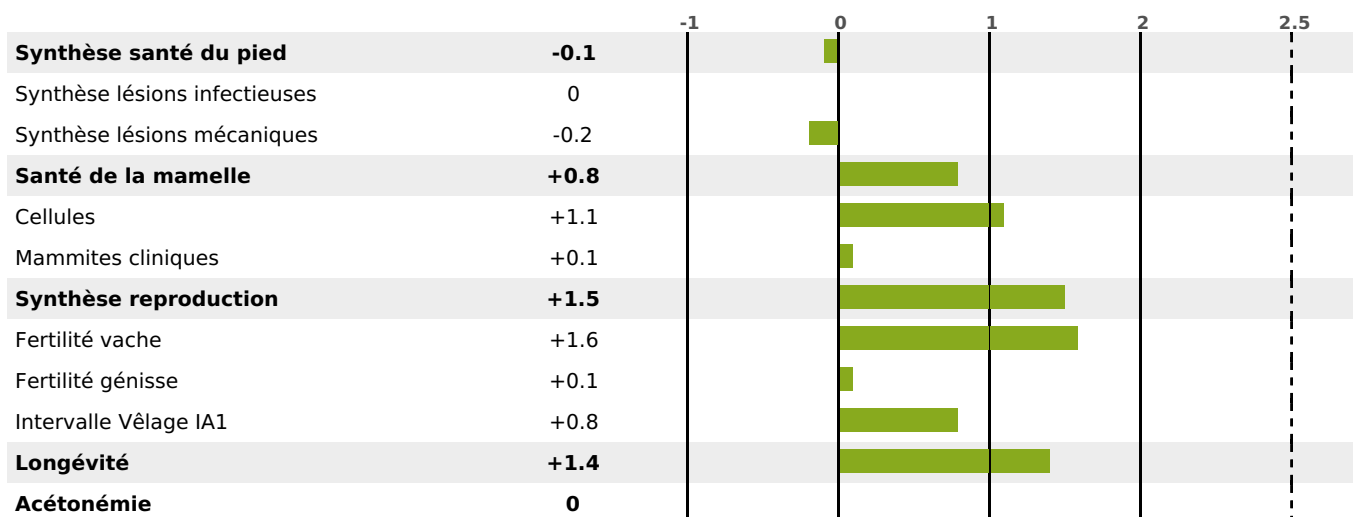

Synthèse laitière +55

filles - troupeau(x) - **CD 71%**

LAIT	MP	MG	TP	TB	K-CAS	B-CAS
+1443	+49	+41	+0.2	-2.6	AB	A1A2

FONCTIONNELS

MILCA : MIF / MTCP : MTF
MTETR : MTRF

NAI	VEL	VIN	VIV
95	95	95	95

SANTÉ

NOU
VEAU

filles - troupeau(x) - CD 56

FR 3803613611 - N° A1431
 NAISSEUR : GAEC DU MARQUET
 MÈRE : ORIGINE
 2-305 8895KG 39,2 38,4