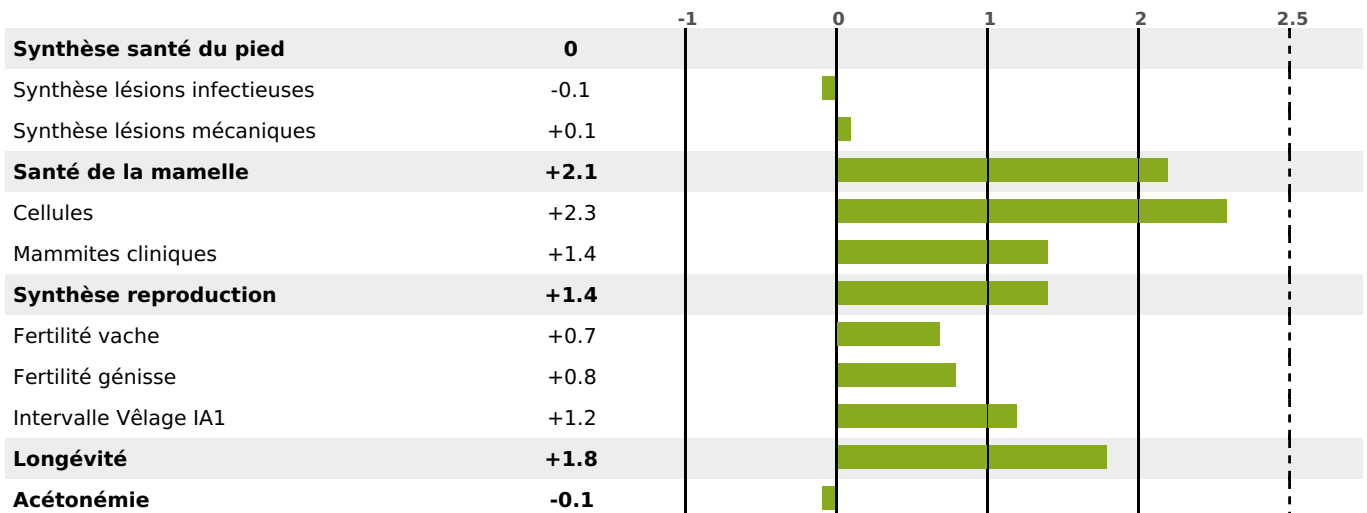

MILCA : MIF / MTCP : MTF

MTETR : MTRF

| NAI | VEL | VIN | VIV |
|-----|-----|-----|-----|
| 95 | 95 | 95 | 95 |

SANTÉ

NOU
VEAU

filles - troupeau(x) - CD 60

FR 0122025726 - N° A1419

NAISSEUR : GAEC FOREY

MÈRE : OEILLETTE

2-305 10764KG 36,7 35,8