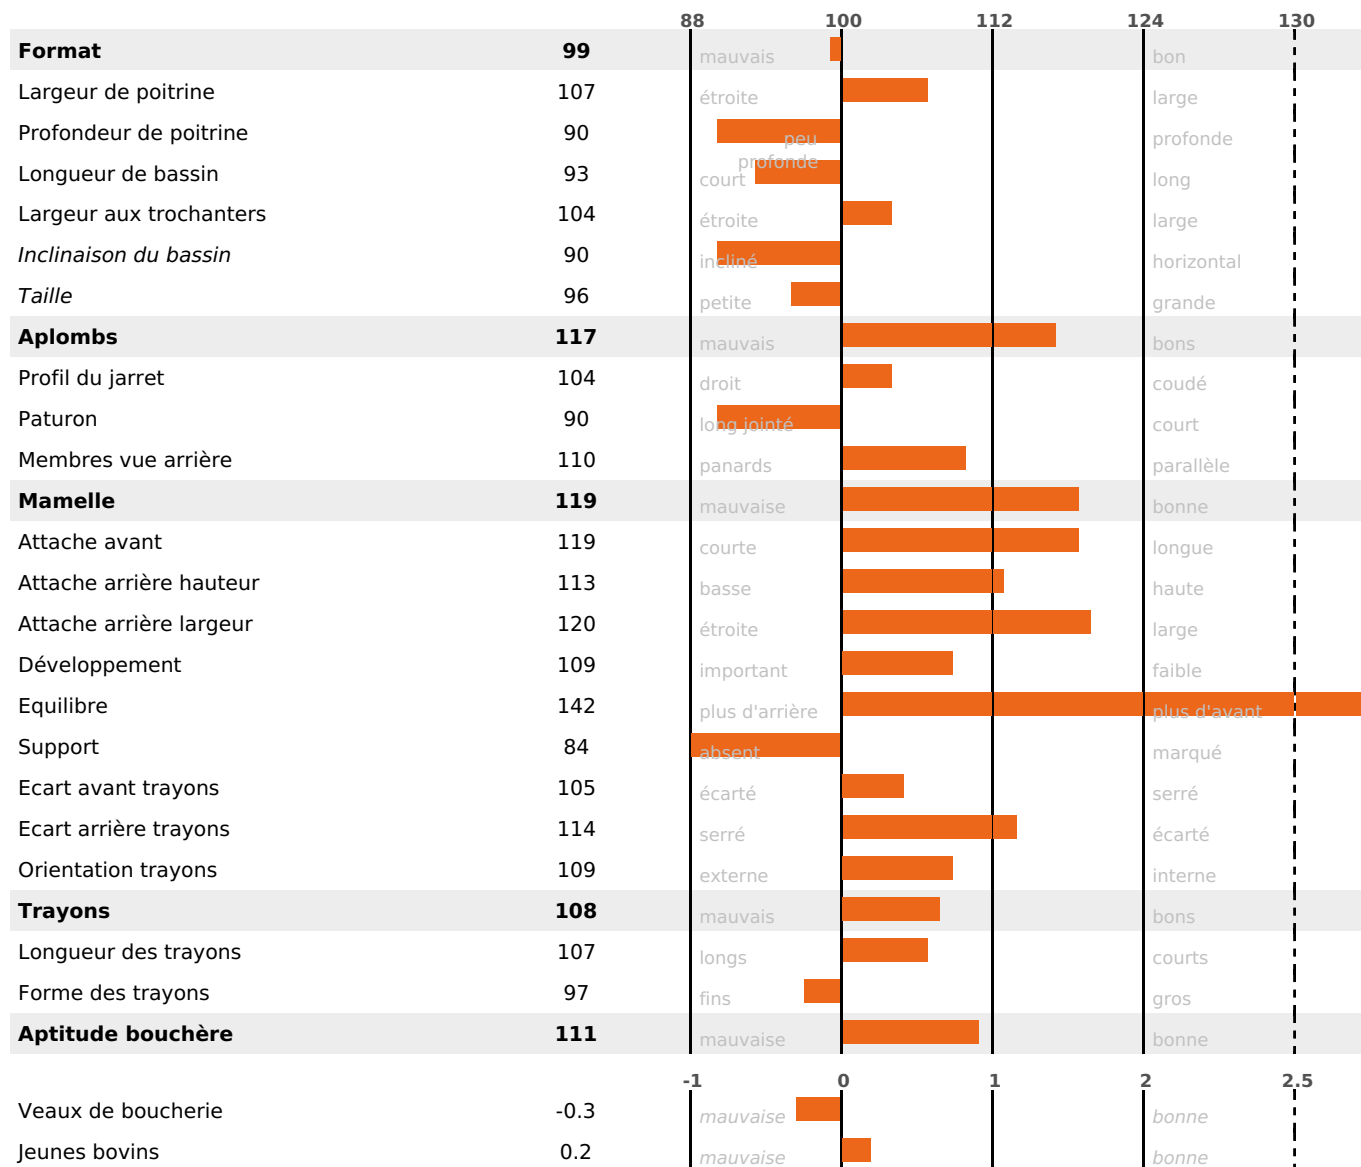

Synthèse laitière +54

filles - troupeau(x) - **CD 71%**

| LAIT | MP | MG | TP | TB | K-CAS | B-CAS |
|-------|-----|-----|------|------|-------|-------|
| +1112 | +45 | +45 | +1.4 | +0.4 | BB | A2A2 |

FONCTIONNELS

MILCA : MIF / MTCP : MTF

MTETR : MTRF

| NAI | VEL | VIN | VIV |
|-----|-----|-----|-----|
| 95 | 95 | 95 | 95 |

SANTÉ

NOU
VEAU

filles - troupeau(x) - CD 60

FR 0122025726 - N° A1419

NAISSEUR : GAEC FOREY

MÈRE : OEILLETTE

2-305 10764KG 36,7 35,8