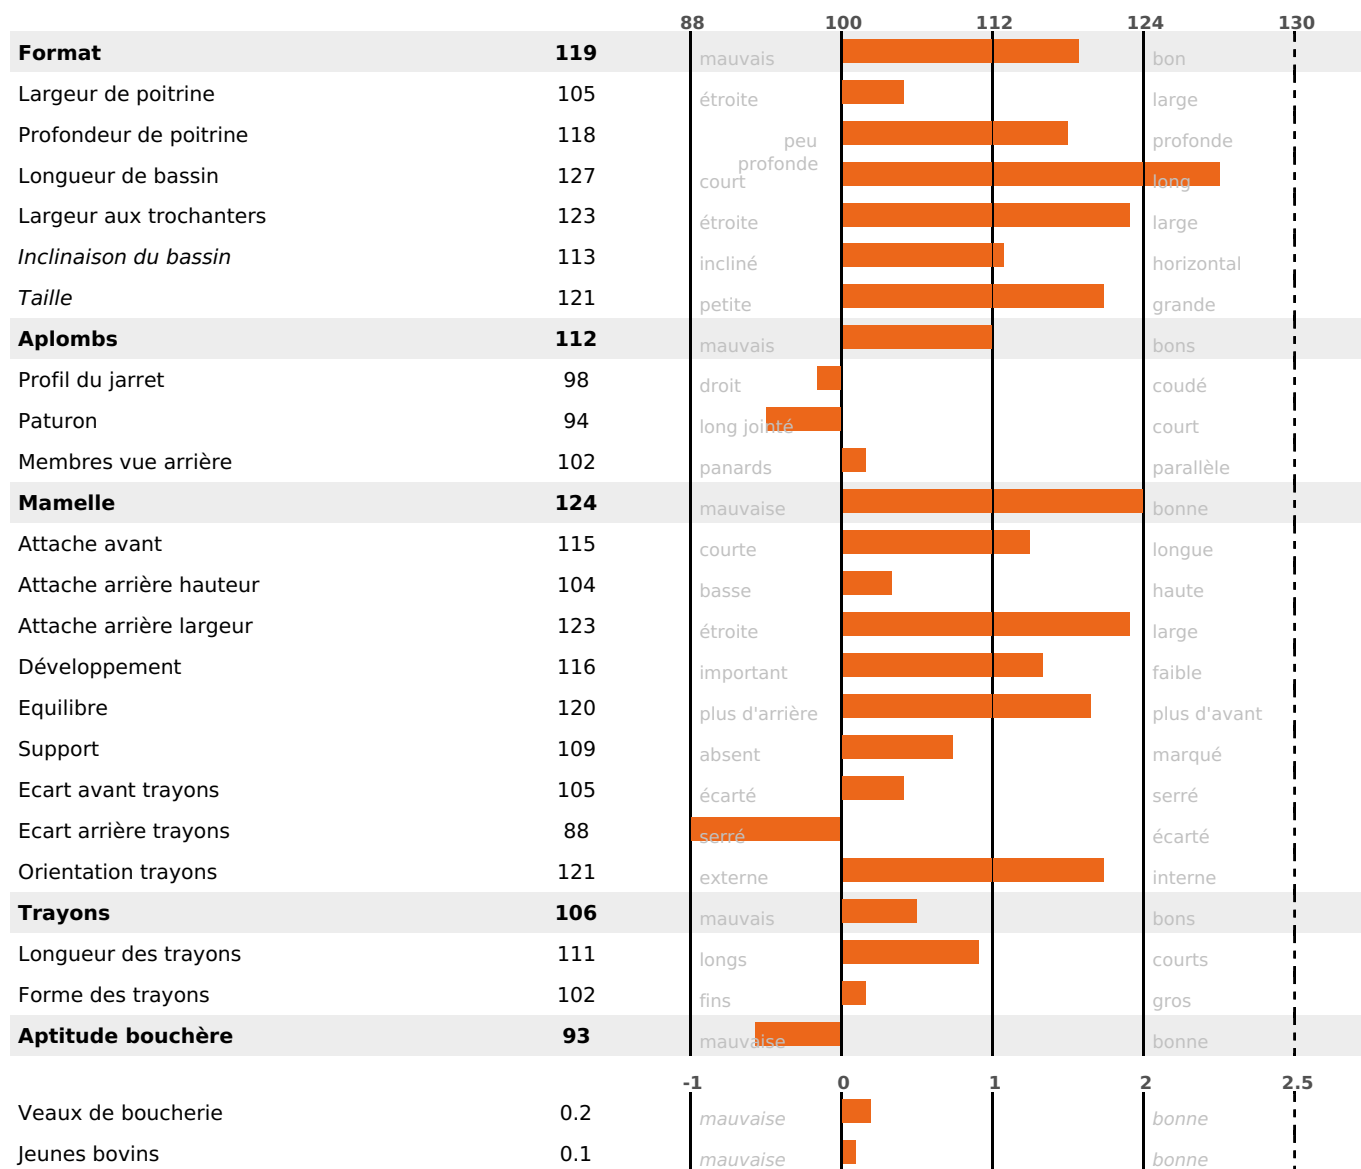

NAI	VEL	VIN	VIV
92	95	95	95

SANTÉ

1.7

NOU
VEAU

Acétonémie

-0.7

filles - troupeau(x) - CD 60

FR 5353907545 - N° A2370

NAISSEUR : GAEC DU GRAND BOURG

MÈRE : PERVENCHE

2-305 8631KG 42,8 38,4