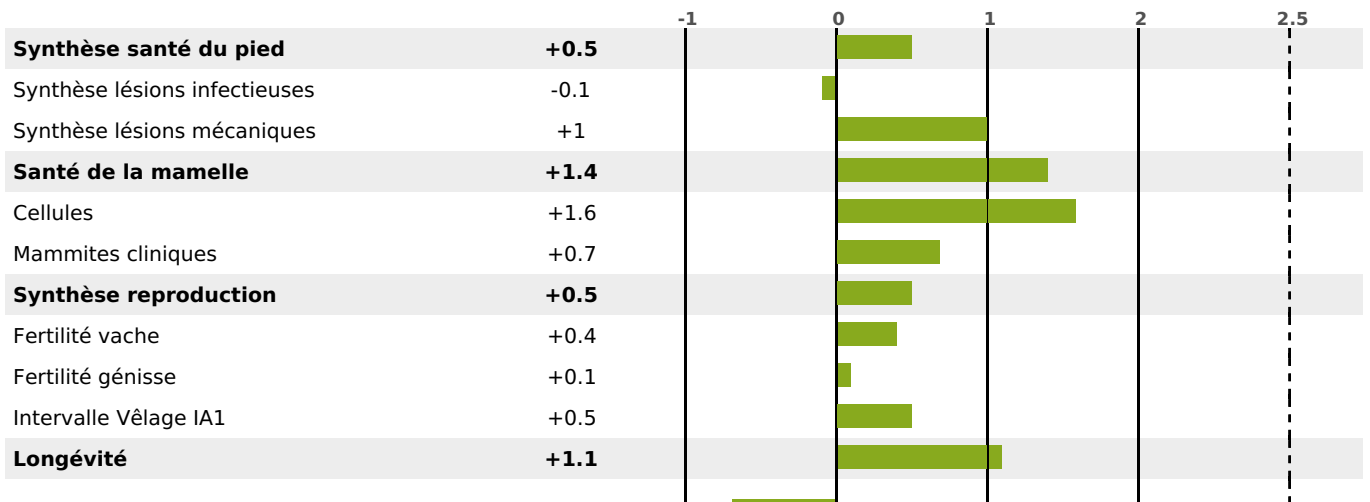

QUALITÉ

PRODUCTION

Synthèse laitière **+83**

filles) - troupeau(x) - **CD 71%**

LAIT	MP	MG	TP	TB	K-CAS	B-CAS
+1448	+67	+72	+2.7	+1.8	AB	A1A2

FONCTIONNELS

MILCA : MIF / MTCP : MTF

MTETR : MTRF

NAI	VEL	VIN	VIV
92	95	95	95

SANTÉ

1.7

NOU
VEAU

Acétonémie

-0.7

filles - troupeau(x) - CD 60

FR 5353907545 - N° A2370

NAISSEUR : GAEC DU GRAND BOURG

MÈRE : PERVENCHE

2-305 8631KG 42,8 38,4