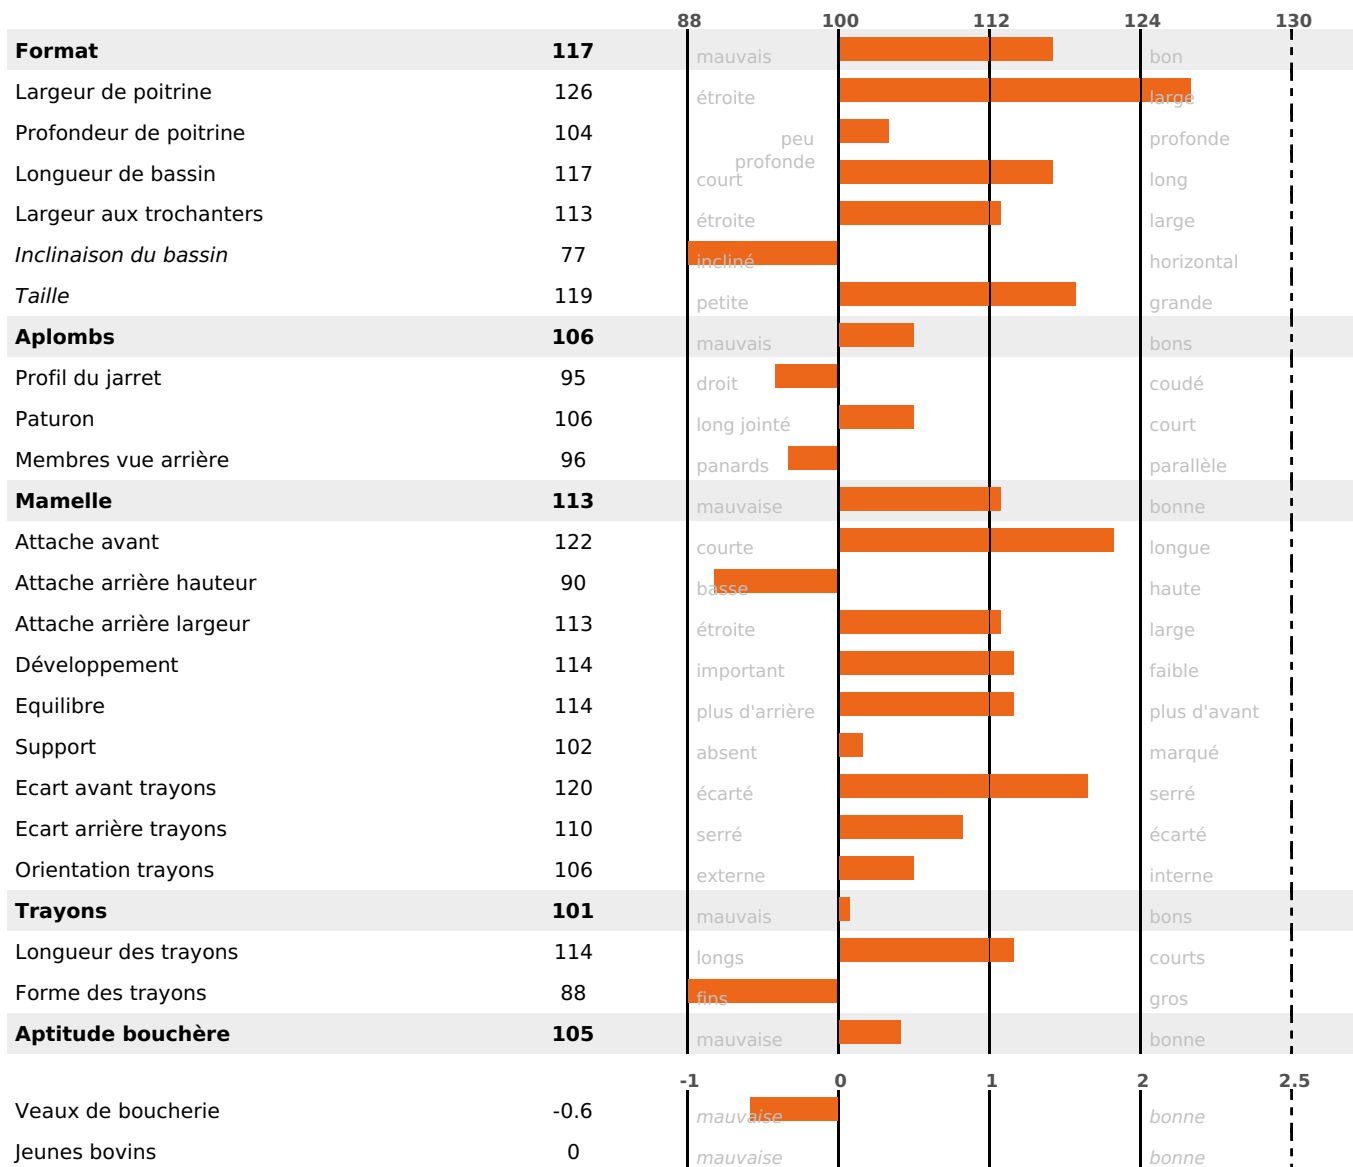

NAI	VEL	VIN	VIV
95	95	95	95

SANTÉ

2.6

NOU
VEAU

Acétonémie

+0.4

filles - troupeau(x) - CD 62

FR 2548265906 - N° A1799

NAISSEUR : M MONNET PHILIPPE

MÈRE : PANAMA

2-305 8415KG 34,4 34,5