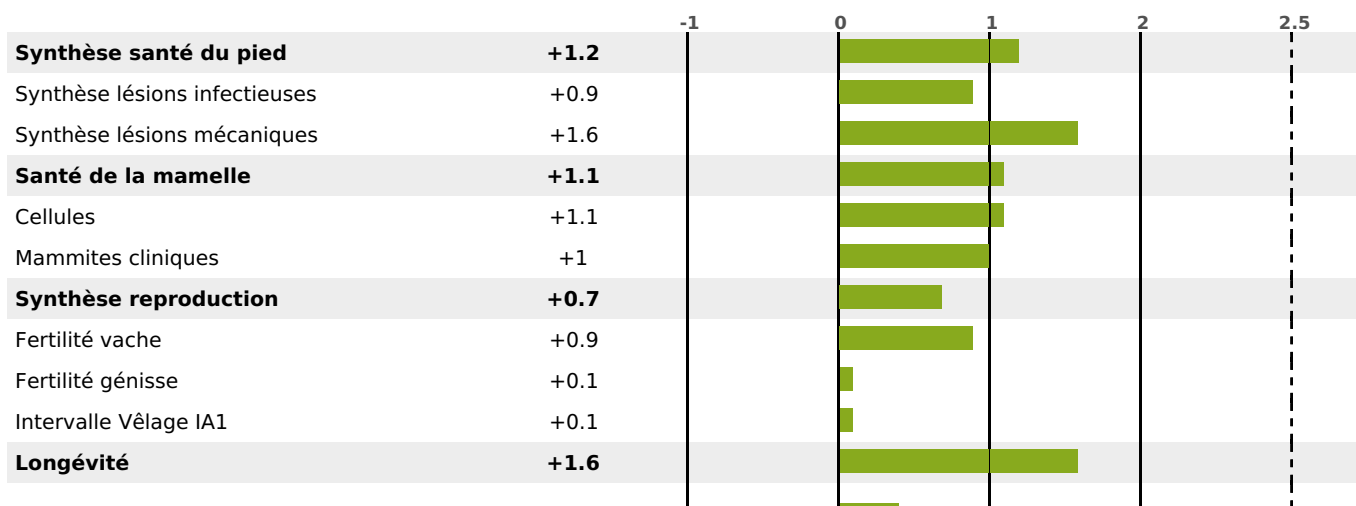

QUALITÉ

PRODUCTION

Synthèse laitière +74

filles - troupeau(x) - **CD 73%**

LAIT	MP	MG	TP	TB	K-CAS	B-CAS
+1537	+60	+67	+1.4	+1.1	AB	A1A2

FONCTIONNELS

MILCA : MIF / MTCP : MTF

MTETR : MTRF

NAI	VEL	VIN	VIV
95	95	95	95

SANTÉ

2.6

NOU
VEAU

Acétonémie

+0.4

filles - troupeau(x) - CD 62

FR 2548265906 - N° A1799