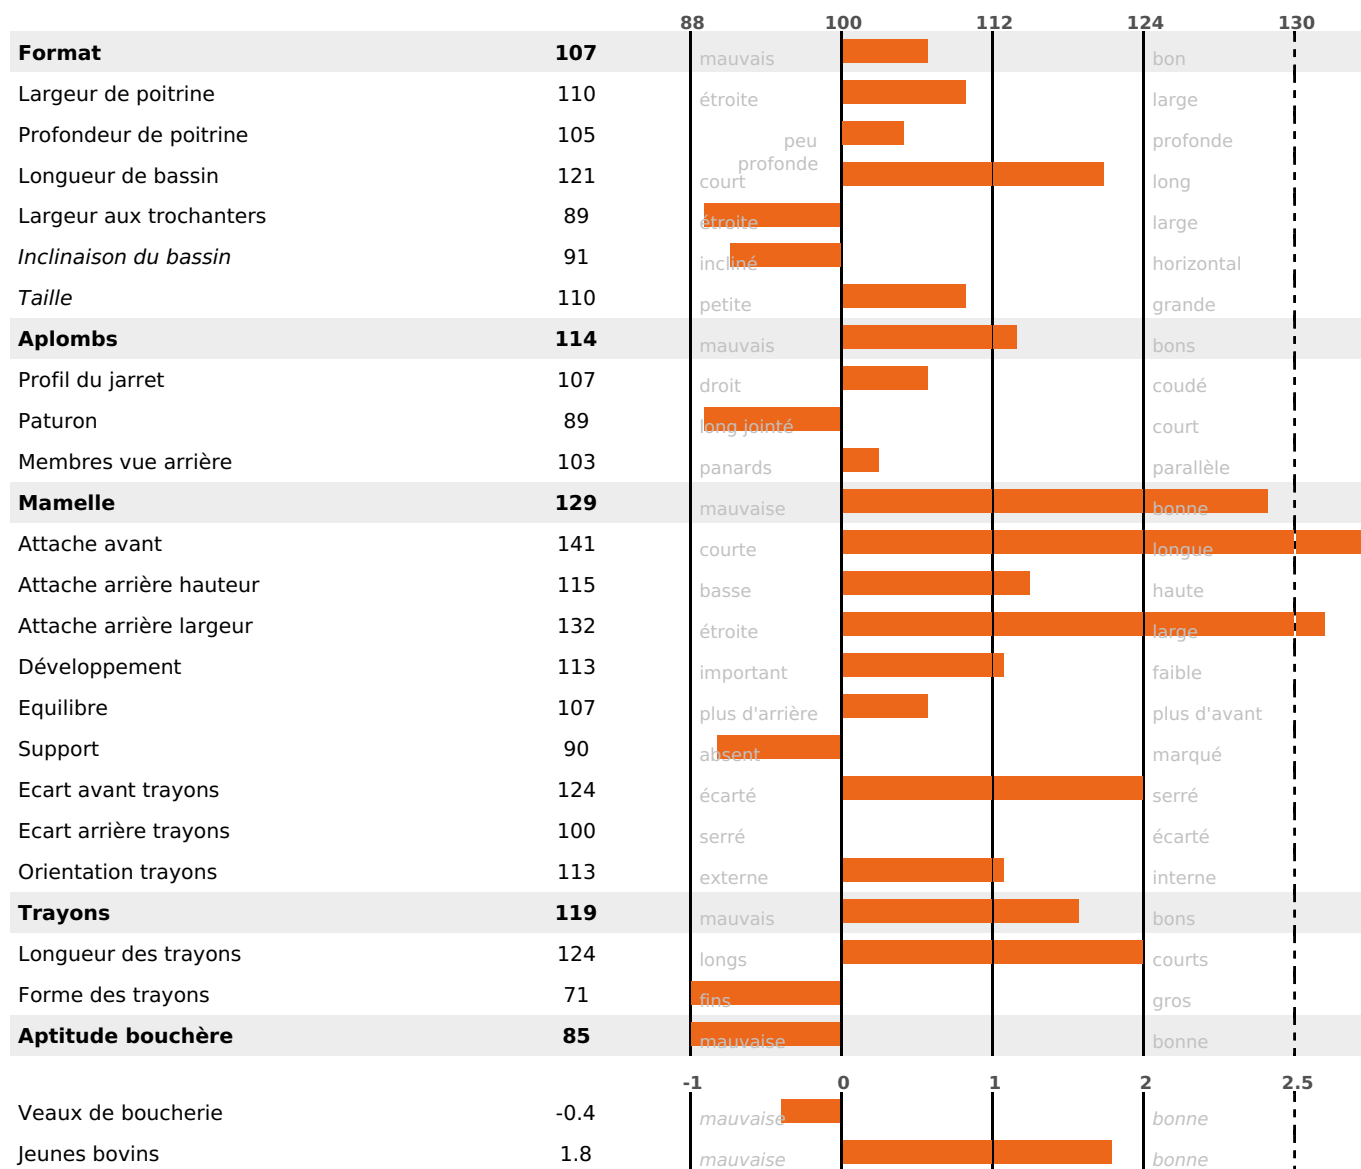

## FONCTIONNELS

MILCA : MIF / MTCP : MTF

MTETR : MTRF

NAI	VEL	VIN	VIV
95	95	95	95

## SANTÉ

3.5

NOU  
VEAU

Acétonémie

+0.3

filles - troupeau(x) - CD 60

FR 9022234907 - N° A2383

NAISSEUR : GAEC DU BREULEUX

MÈRE : PIMPANTE

2-305 10983KG 40,1 37,2