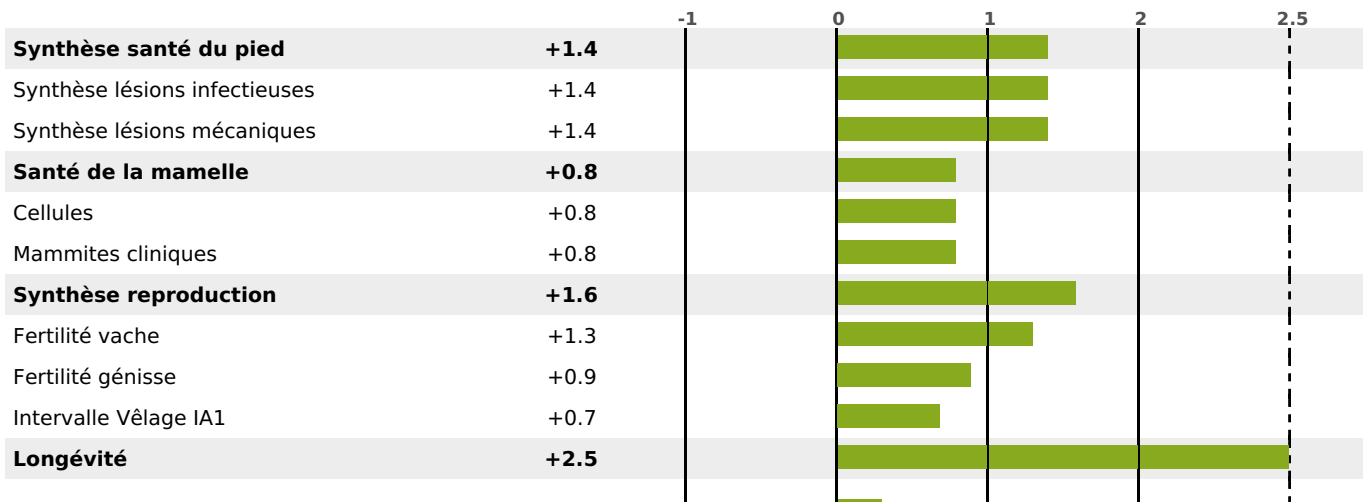

## FONCTIONNELS

MILCA : MIF / MTCP : MTF

MTETR : MTRF

NAI	VEL	VIN	VIV
95	95	95	95

## SANTÉ

3.5

NOU  
VEAU

Acétonémie

+0.3

filles - troupeau(x) - CD 60

FR 9022234907 - N° A2383

NAISSEUR : GAEC DU BREULEUX