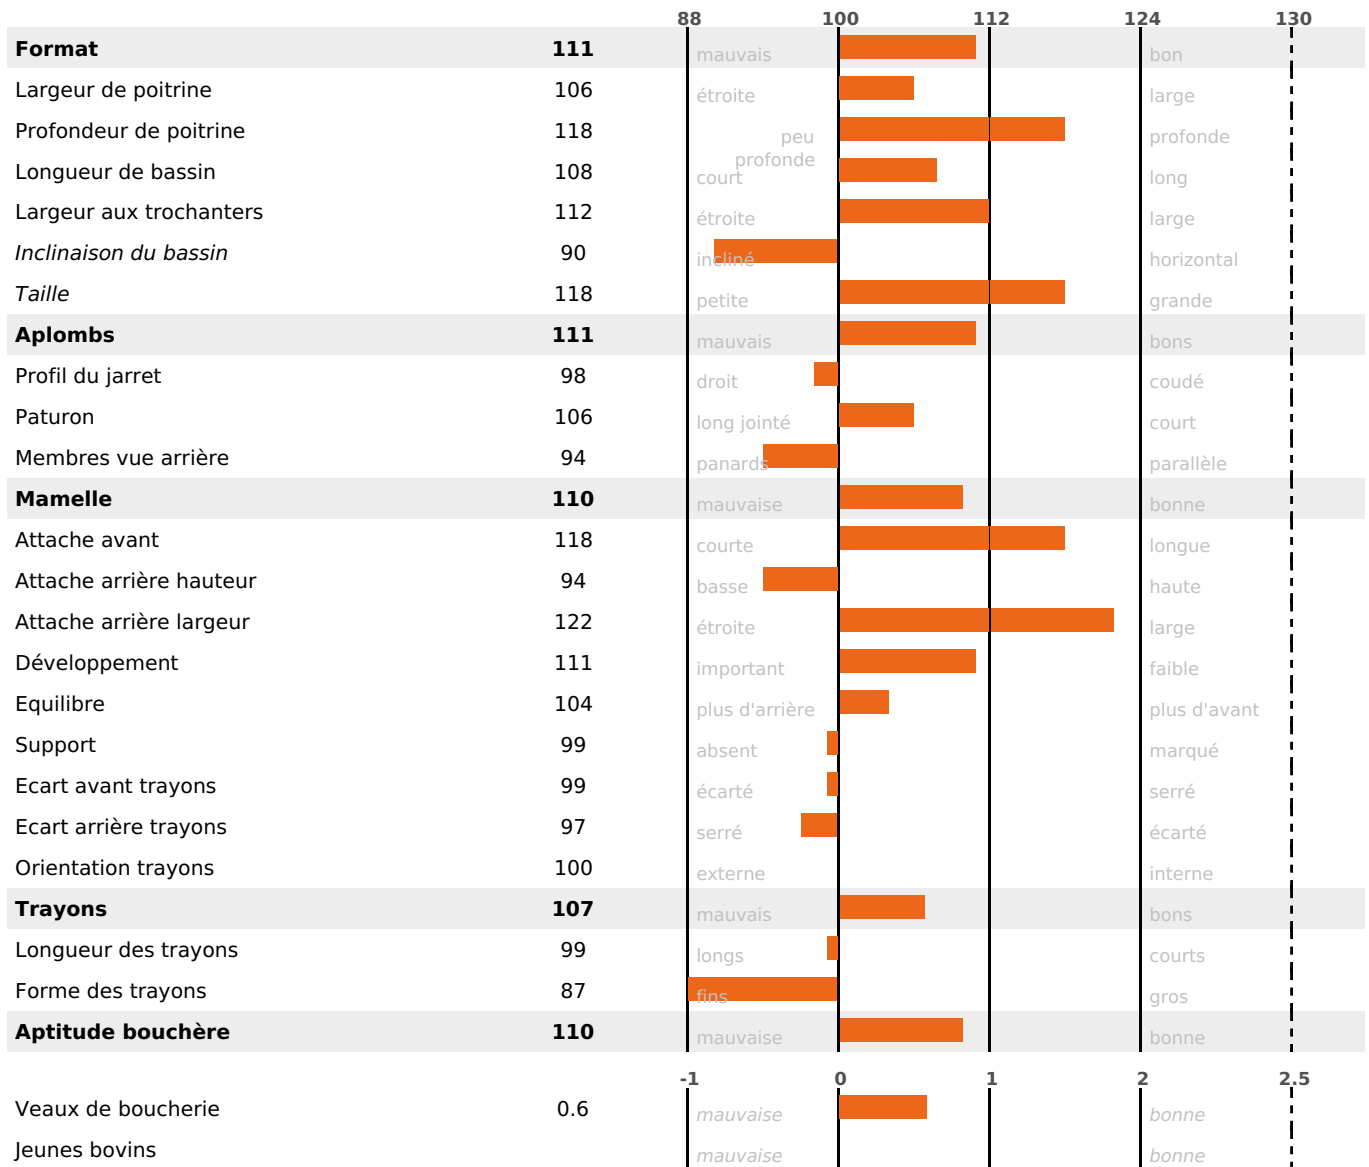

filles - troupeau(x) - CD 60

FR 2529373174 - N° A2997
NAISSEUR : GAEC DES YOUKAS
MÈRE : STEVIA
- KG