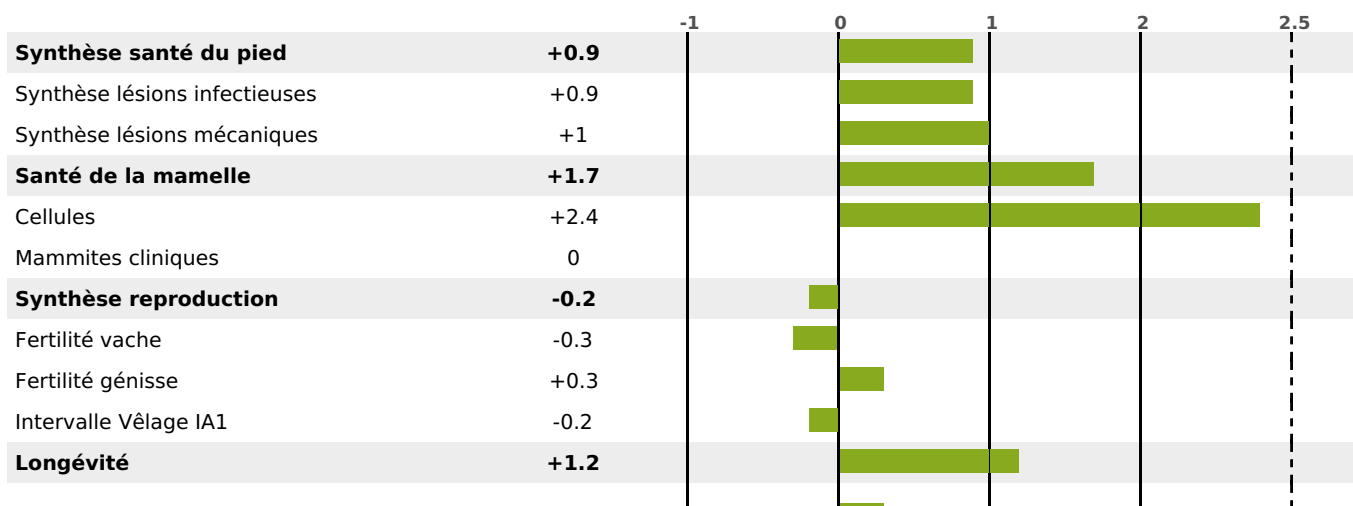

## PRODUCTION

Synthèse laitière +78

filles - troupeau(x) - **CD 71%**

LAIT	MP	MG	TP	TB	K-CAS	B-CAS
+1541	+63	+69	+2.2	+1.4	AB	A1A2

## FONCTIONNELS

MILCA : MIF / MTCP : MTF

MTETR : MTRF

NAI	VEL	VIN	VIV
95	95	95	95

## SANTÉ

2.1

NOU  
VEAU

Acétonémie

+0.3

filles - troupeau(x) - CD 60

FR 2530832343 - N° A2386

NAISSEUR : GAEC DES CLOUTIERS

MÈRE : SHIRLEY

- KG 0,0