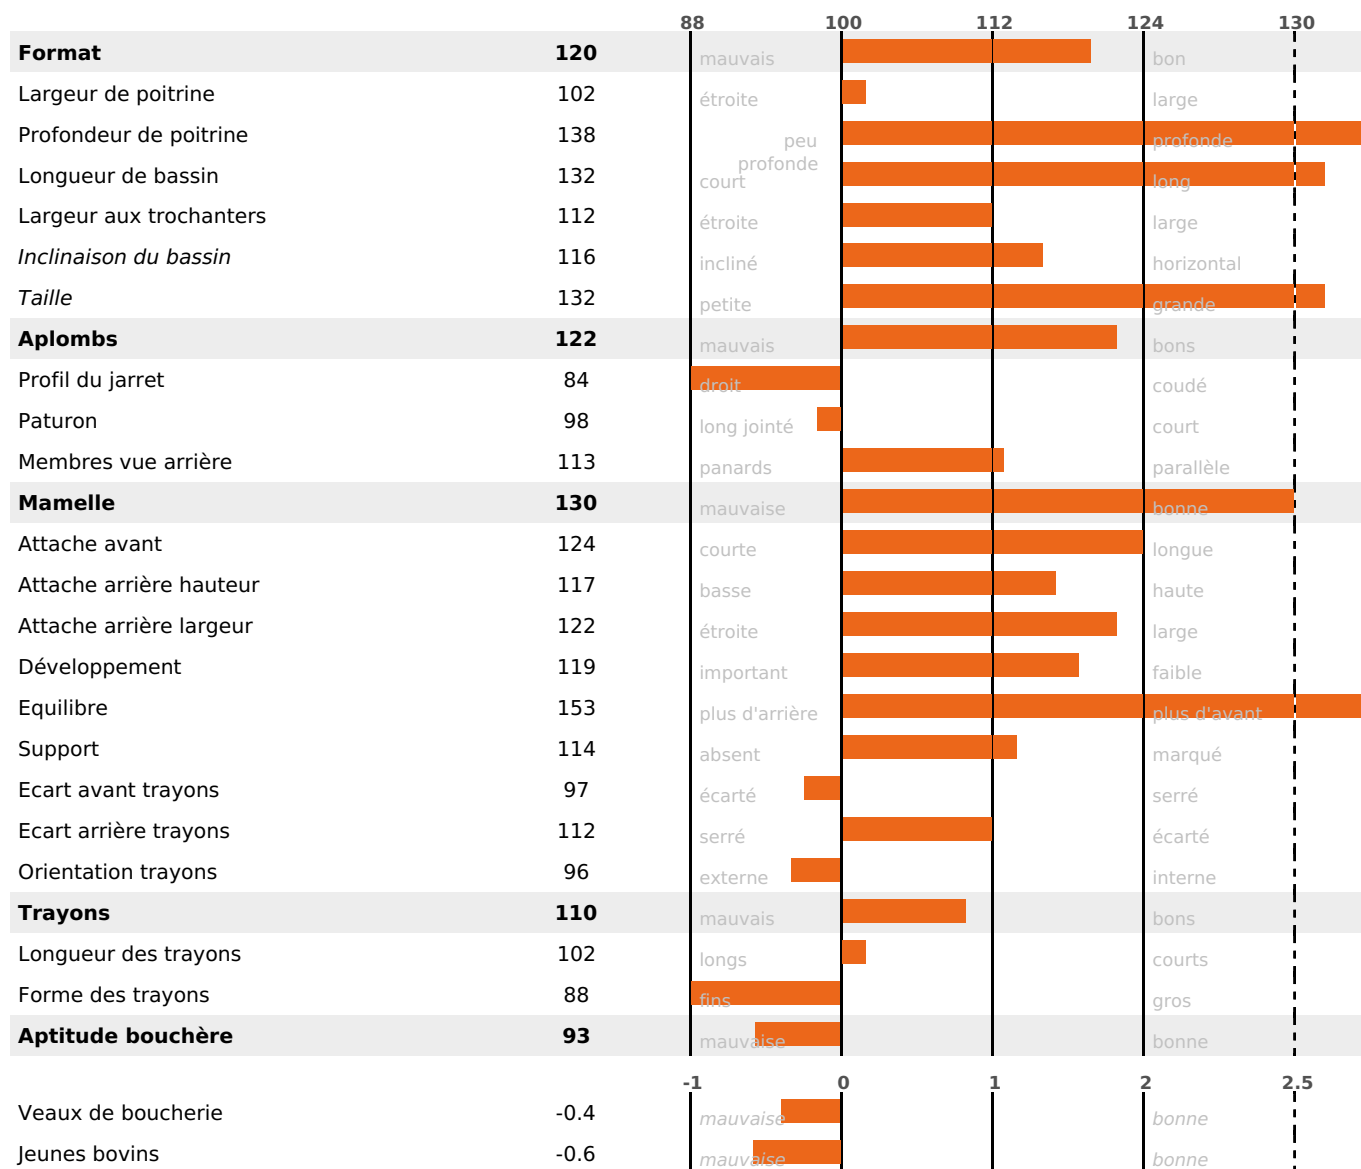

## FONCTIONNELS

MILCA : MIF / MTCP : MTF

MTETR : MTRF

NAI	VEL	VIN	VIV
95	95	95	95

## SANTÉ

2.1

NOU  
VEAU

Acétonémie

+0.3

filles - troupeau(x) - CD 60

FR 2530832343 - N° A2386

NAISSEUR : GAEC DES CLOUTIERS

MÈRE : SHIRLEY

- KG 0,0