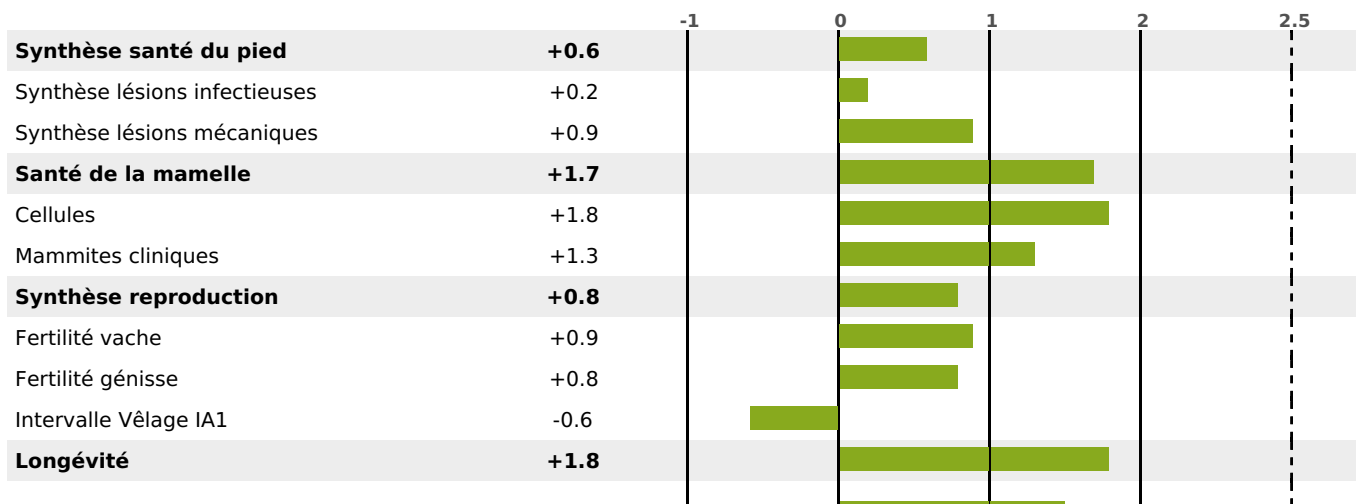

SANTÉ

2.9

NOU
VEAU