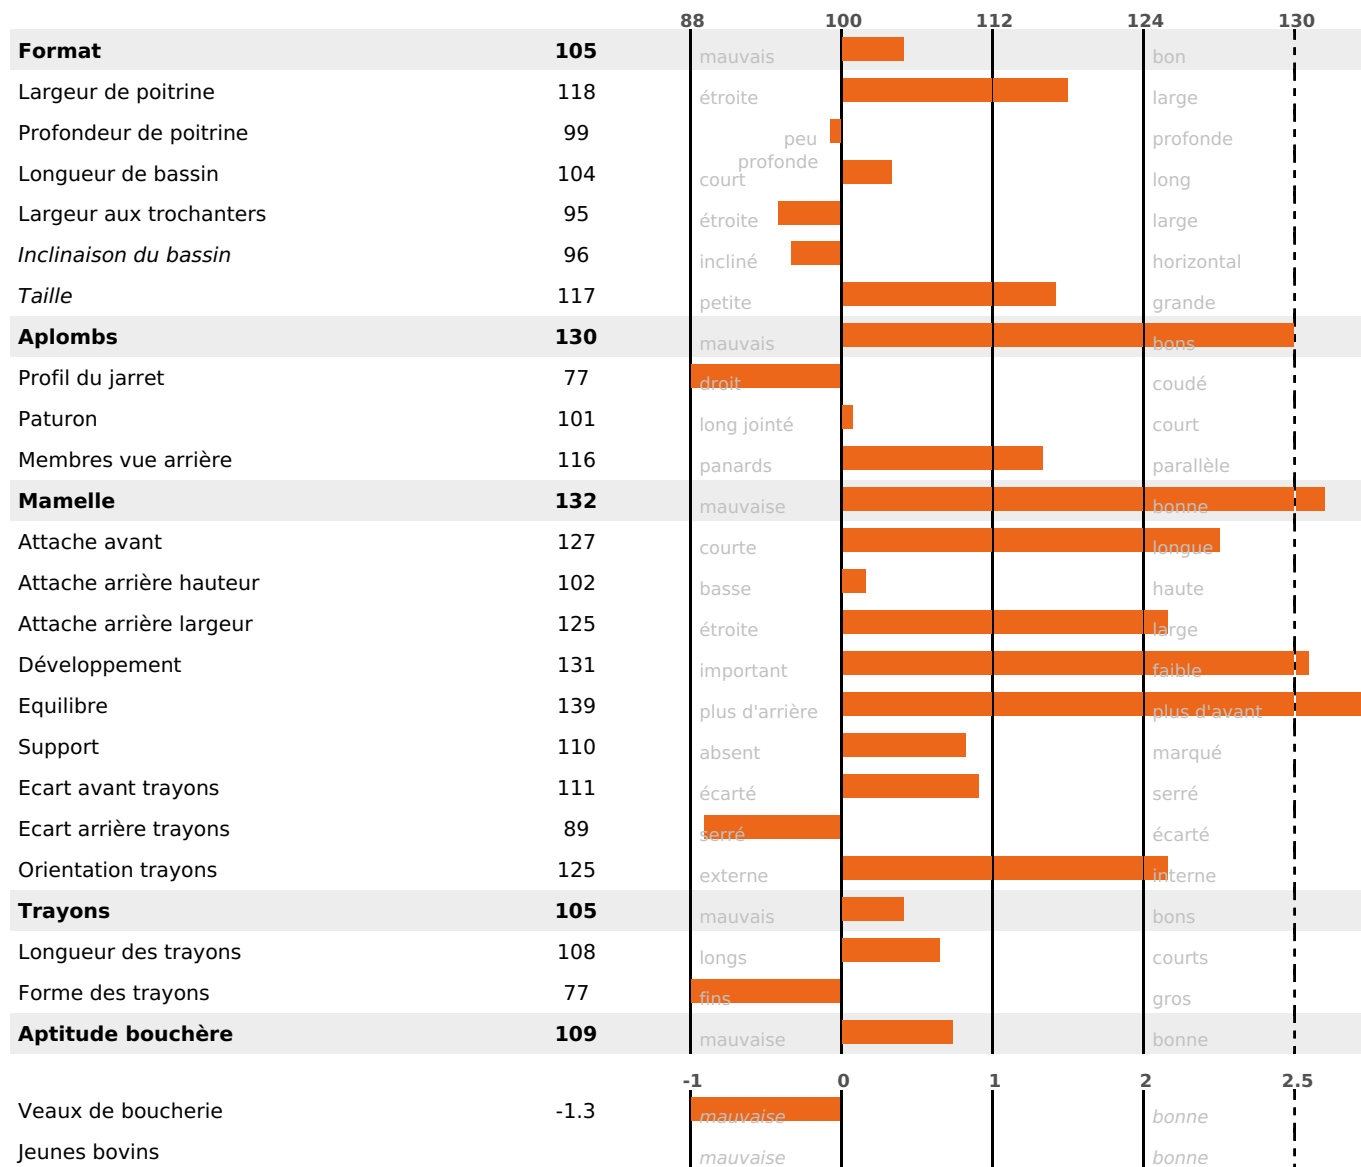

## FONCTIONNELS

MILCA : MIF / MTCP : MTF  
MTETR : MTRF

NAI	VEL	VIN	VIV
95	95	95	95

## SANTÉ

2.9

NOU  
VEAU

Acétonémie

+1.5

filles - troupeau(x) - CD 60

FR 4243634296 - N° A3008

NAISSEUR : GAEC DU PETIT DOMAINE

MÈRE : SIGALE

1-305 9019KG 44,5 37,9