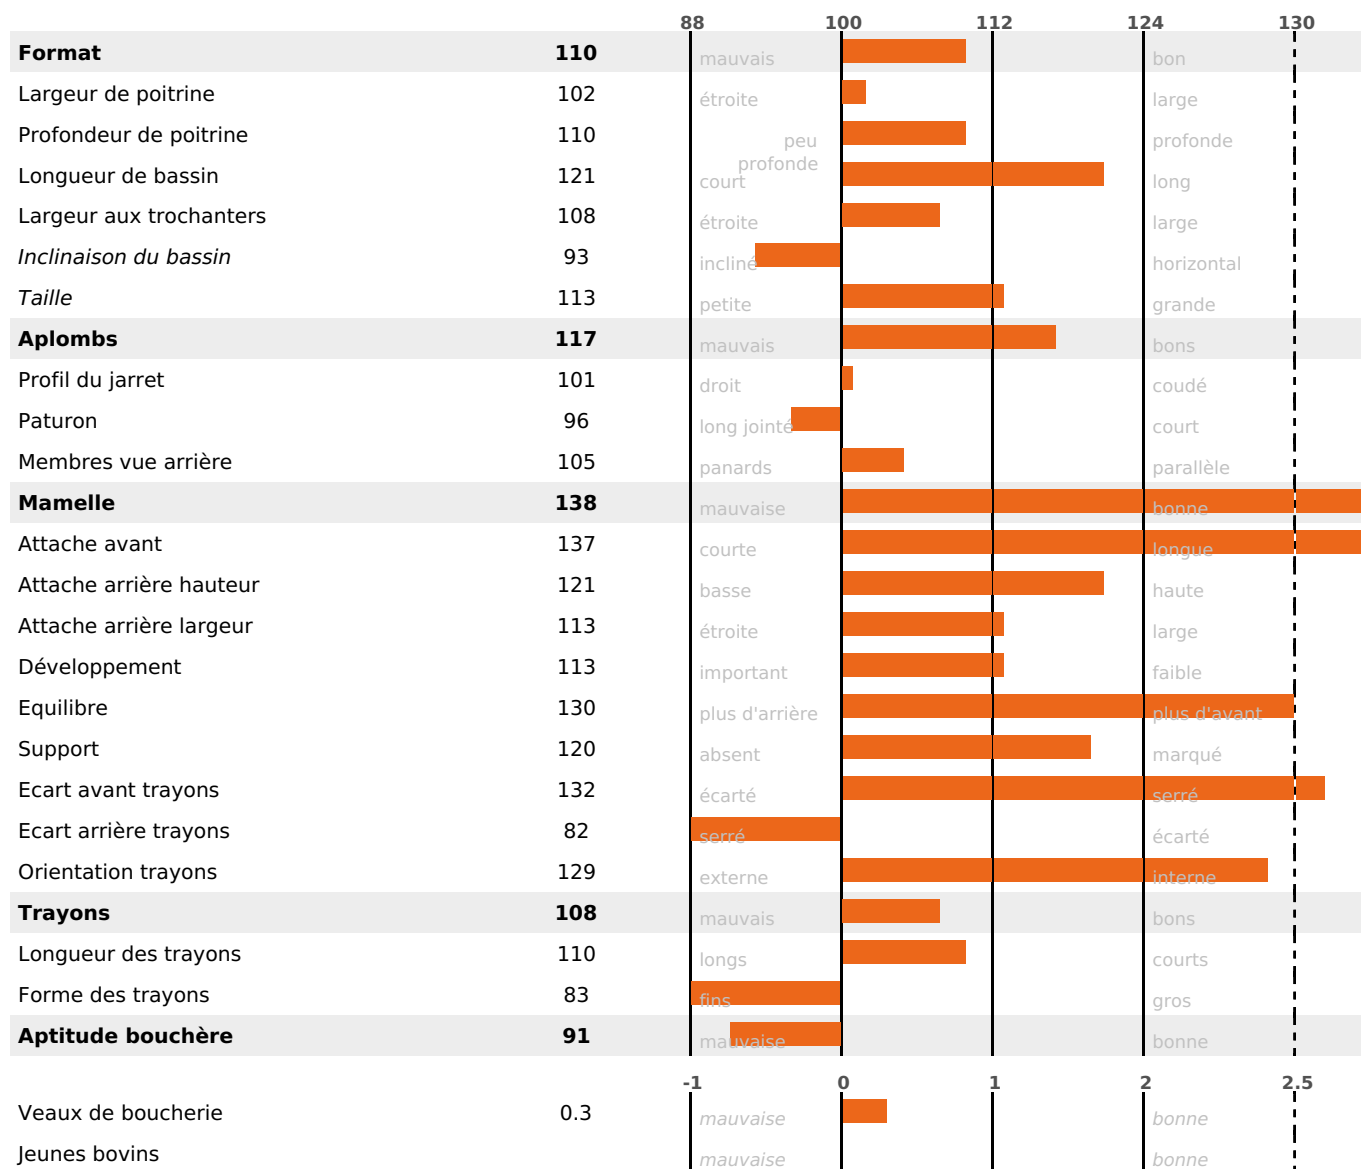

QUALITÉ

MORPHOLOGIE

## FONCTIONNELS

MILCA : MIF / MTCP : MTF  
MTETR : MTRF

NAI	VEL	VIN	VIV
95	95	95	95

## SANTÉ

3.5

NOU  
VEAU

Acétonémie

+0.2

filles - troupeau(x) - CD 60

FR 2541885952 - N° A3004

NAISSEUR : GAEC DU ROCHET

MÈRE : RENATA

1-305 6456KG 39,9 33,9

  
umotest@giorgiosoldi.it