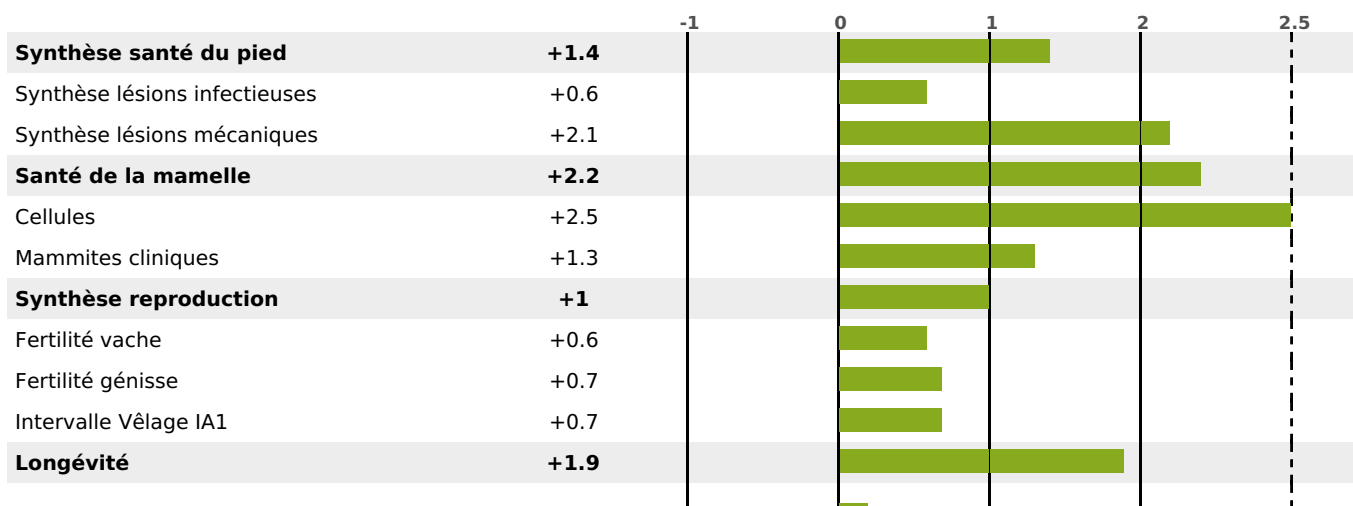

## FONCTIONNELS

MILCA : MIF / MTCP : MTF  
MTETR : MTRF

NAI	VEL	VIN	VIV
95	95	95	95

## SANTÉ

3.5

NOU  
VEAU

Acétonémie

+0.2

filles - troupeau(x) - CD 60

FR 2541885952 - N° A3004

NAISSEUR : GAEC DU ROCHET