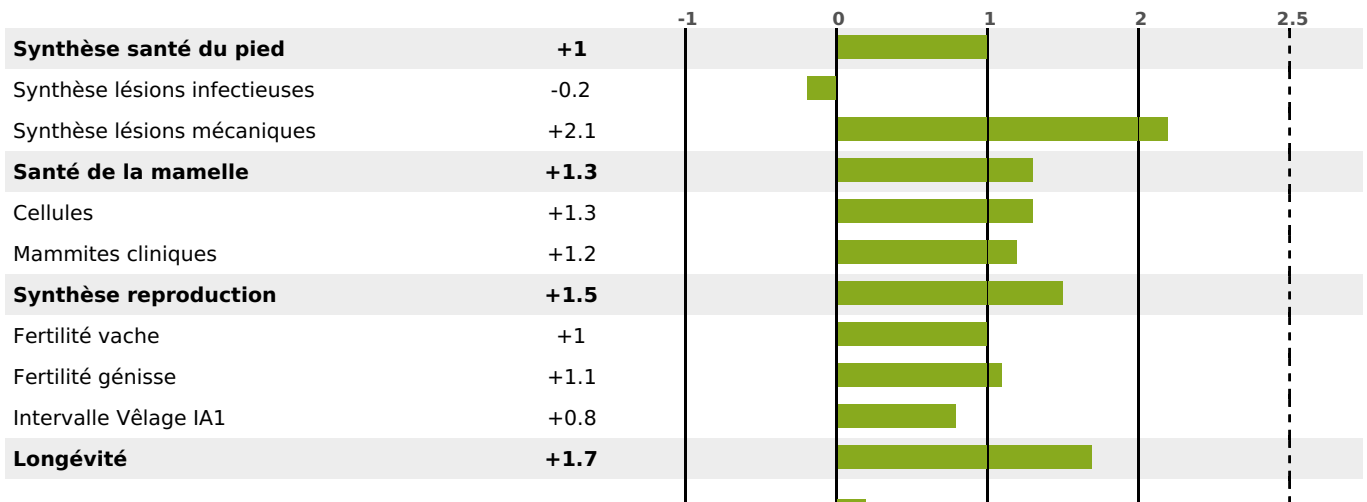

SANTÉ

2.9

NOU
VEAU