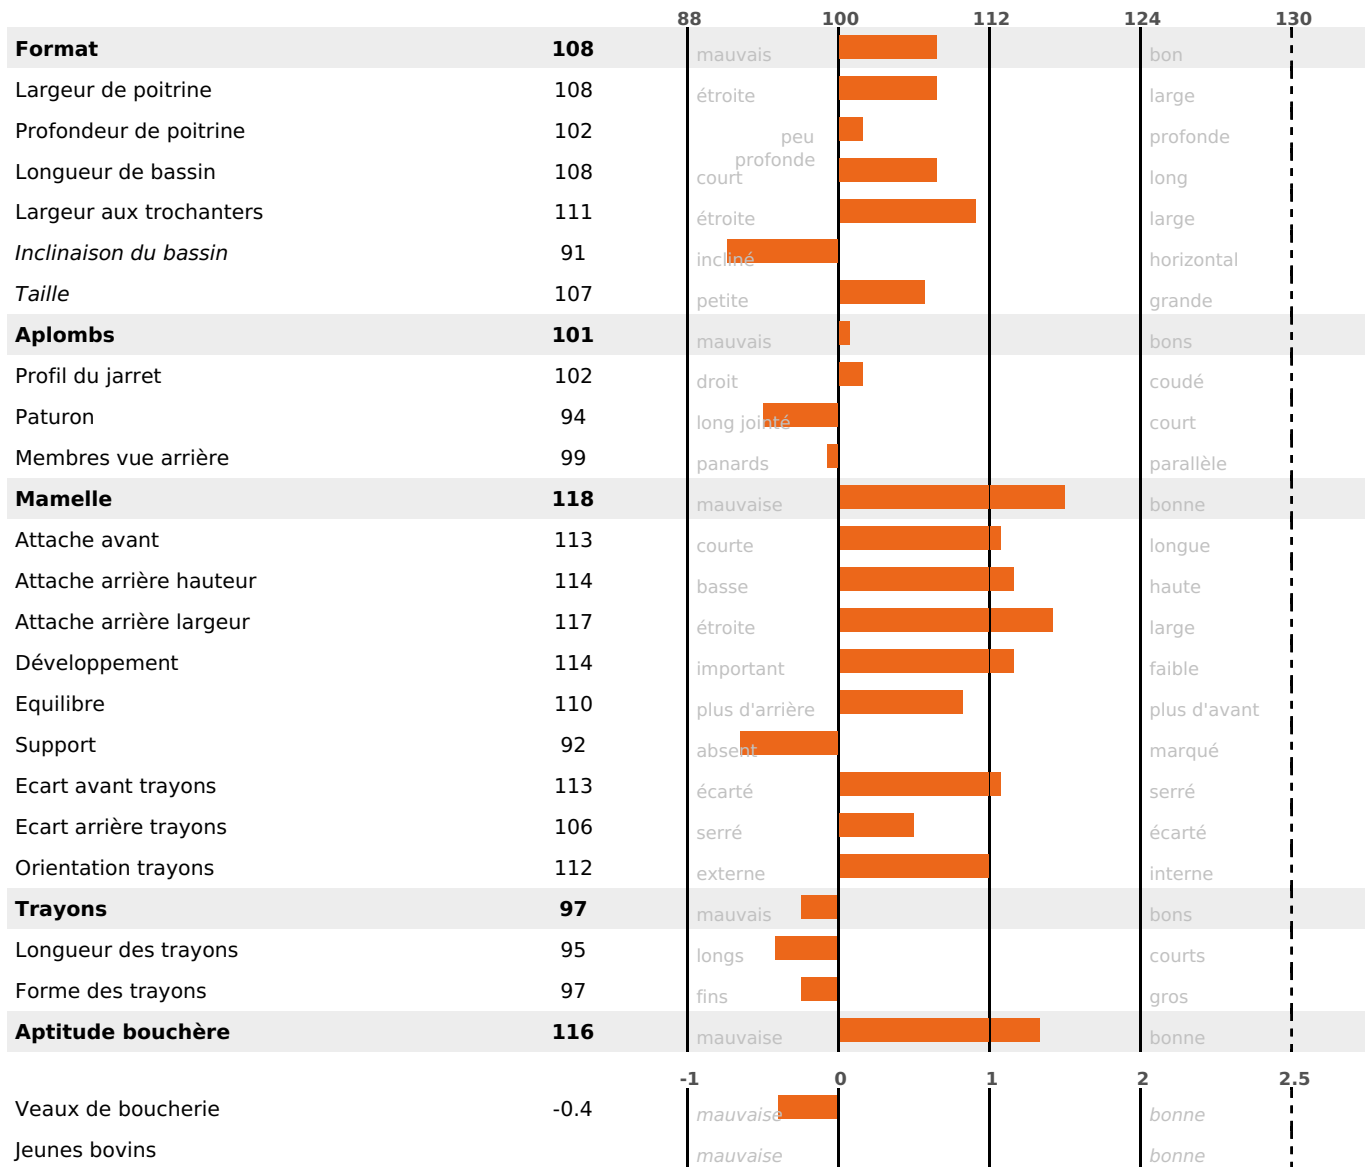

NAI	VEL	VIN	VIV
95	95	95	95

SANTÉ

2.9

NOU
VEAU

Acétonémie

+0.2

filles - troupeau(x) - CD 60

FR 4323272502 - N° A3011

NAISSEUR : GAEC MONIEL

MÈRE : STARLETTE

1-305 7119KG 41,7 36,5