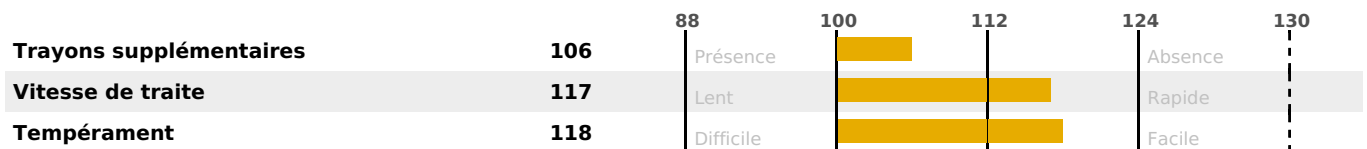

FONCTIONNELS

MILCA : MIF / MTCP : MTF

MTETR : MTRF

NAI	VEL	VIN	VIV
95	95	95	95