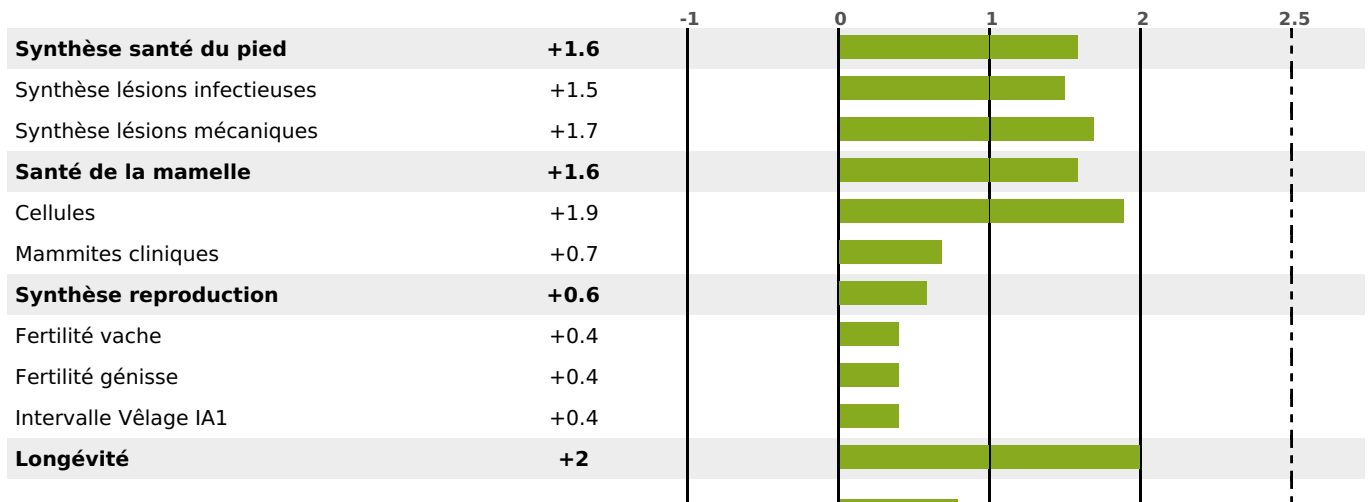

MILCA : MIF / MTCP : MTF
MTETR : MTRF

NAI	VEL	VIN	VIV
95	95	95	95

SANTÉ

3.5

NOU
VEAU

Acétonémie

+0.8

filles - troupeau(x) - CD 60

FR 7038126313 - N° A2404

NAISSEUR : GAEC BOUDOT

MÈRE : RALEUSE

- KG 0,0