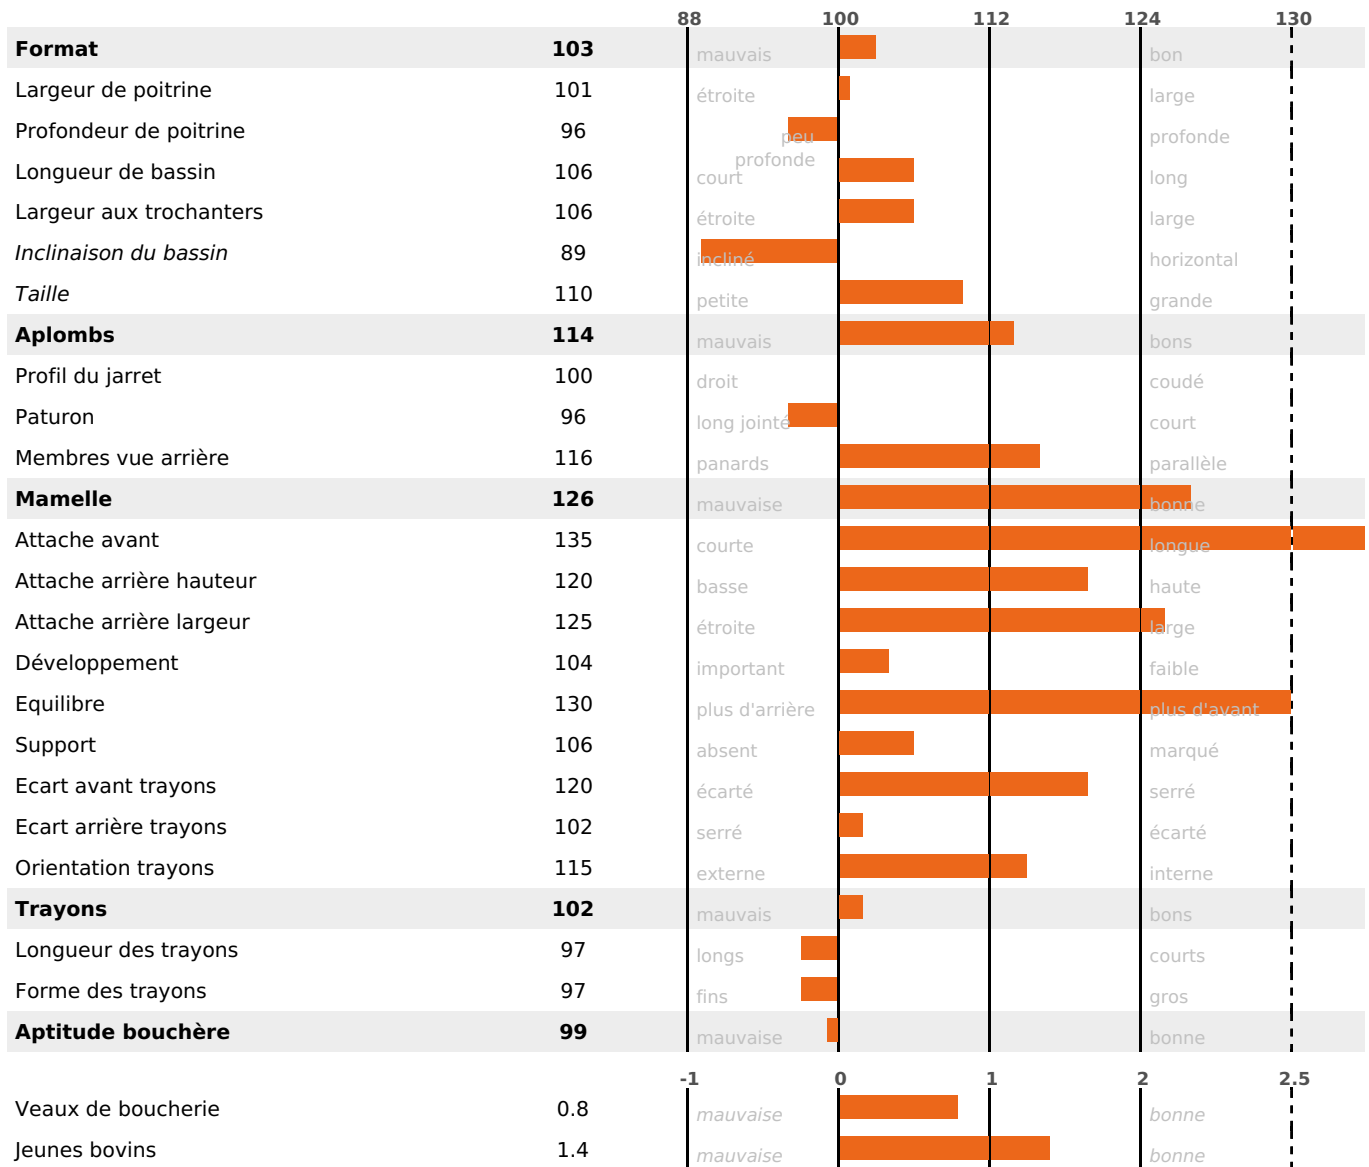

MILCA : MIF / MTCP : MTF
MTETR : MTRF

NAI	VEL	VIN	VIV
95	95	95	95

SANTÉ

3.5

NOU
VEAU

Acétonémie

+0.8

filles - troupeau(x) - CD 60

FR 7038126313 - N° A2404

NAISSEUR : GAEC BOUDOT

MÈRE : RALEUSE

- KG 0,0