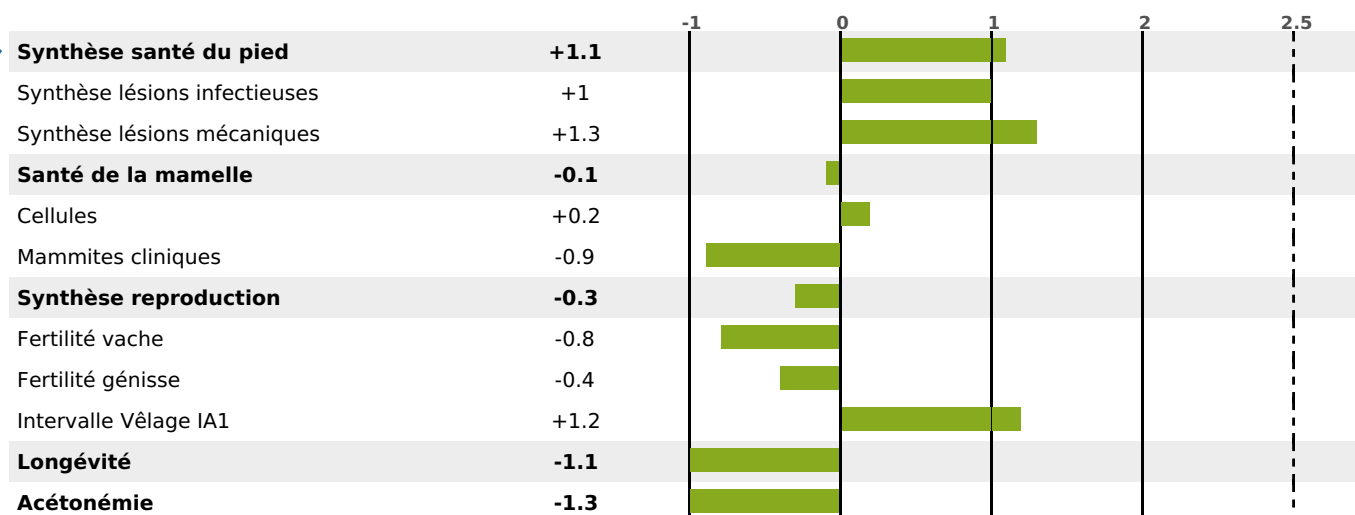

PRODUCTION

Synthèse laitière +29

8987 fille(s) - 3779 troupeau(x) - **CD 95%**

LAIT	MP	MG	TP	TB	K-CAS	B-CAS
-25	+21	+20	+3.1	+3	AB	A1A2

FONCTIONNELS

MILCA : MIF / MTCP : MTF

MTETR : NC

NAI	VEL	VIN	VIV
70	92	89	78

SANTÉ

-0.1

NOU
VEAU

5241 fille(s) - 2275 troupeau(x) - **CD**

95

FR 4241987481 - N° 84911

NAISSEUR : GAEC DU PETIT DOMAINE

MÈRE : FONTAINE