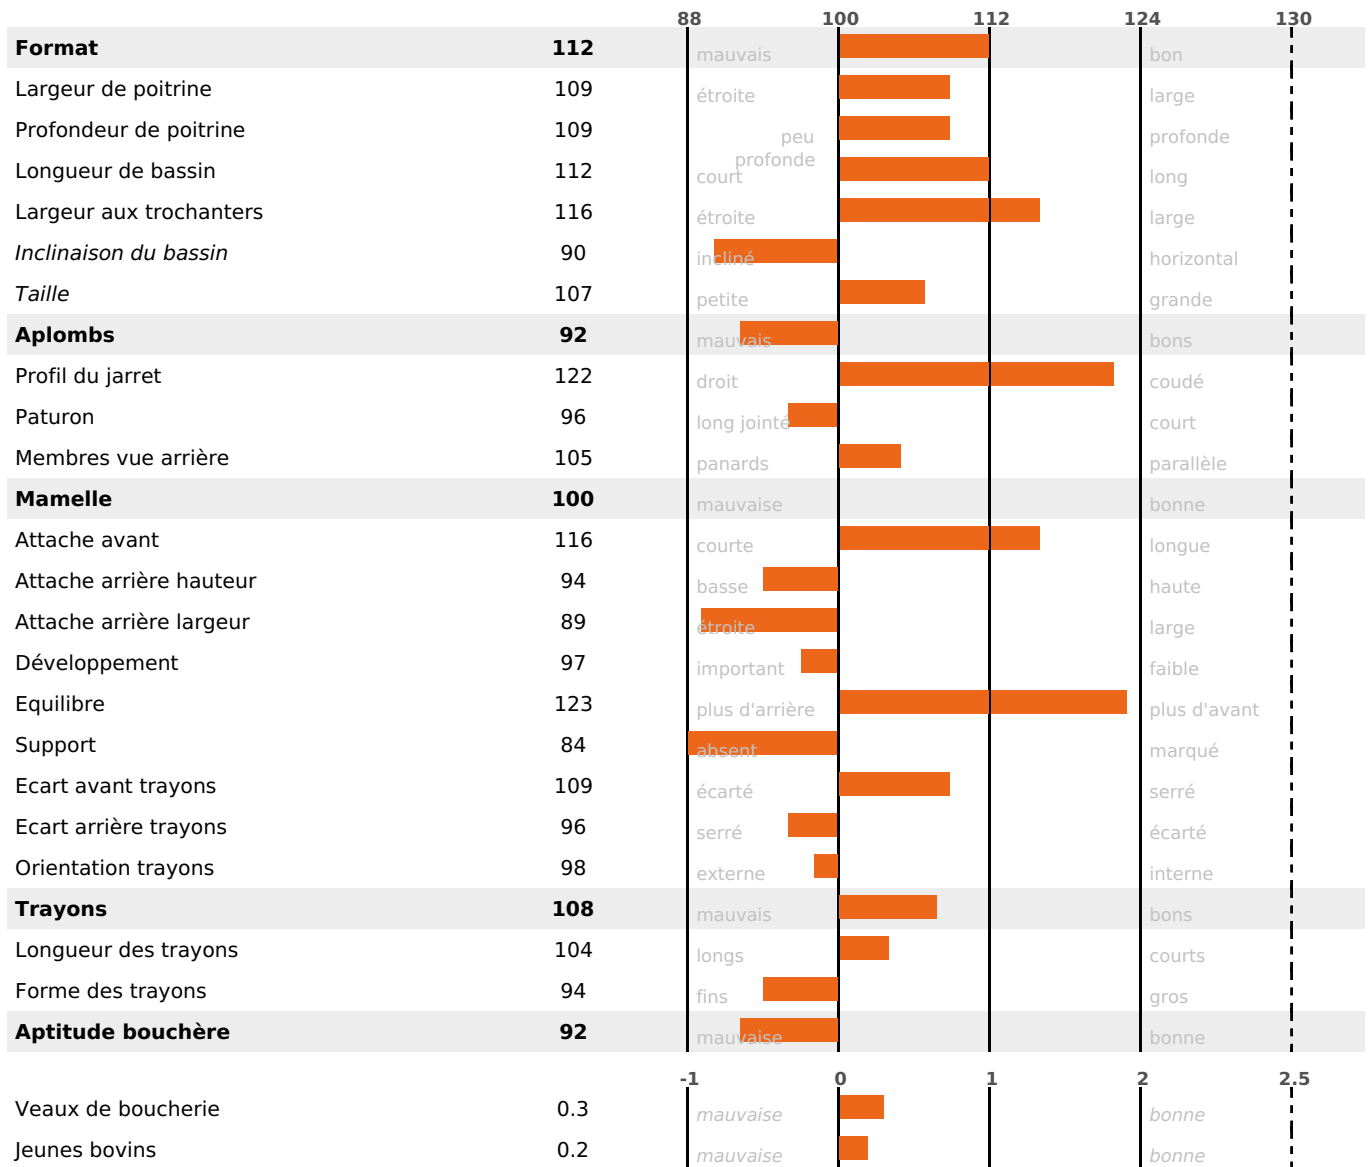

SANTÉ

-0.1

NOU
VEAU

5241 fille(s) - 2275 troupeau(x) - **CD**

95

FR 4241987481 - N° 84911

NAISSEUR : GAEC DU PETIT DOMAINE

MÈRE : FONTAINE

2-305 10923KG 37,5 36,6