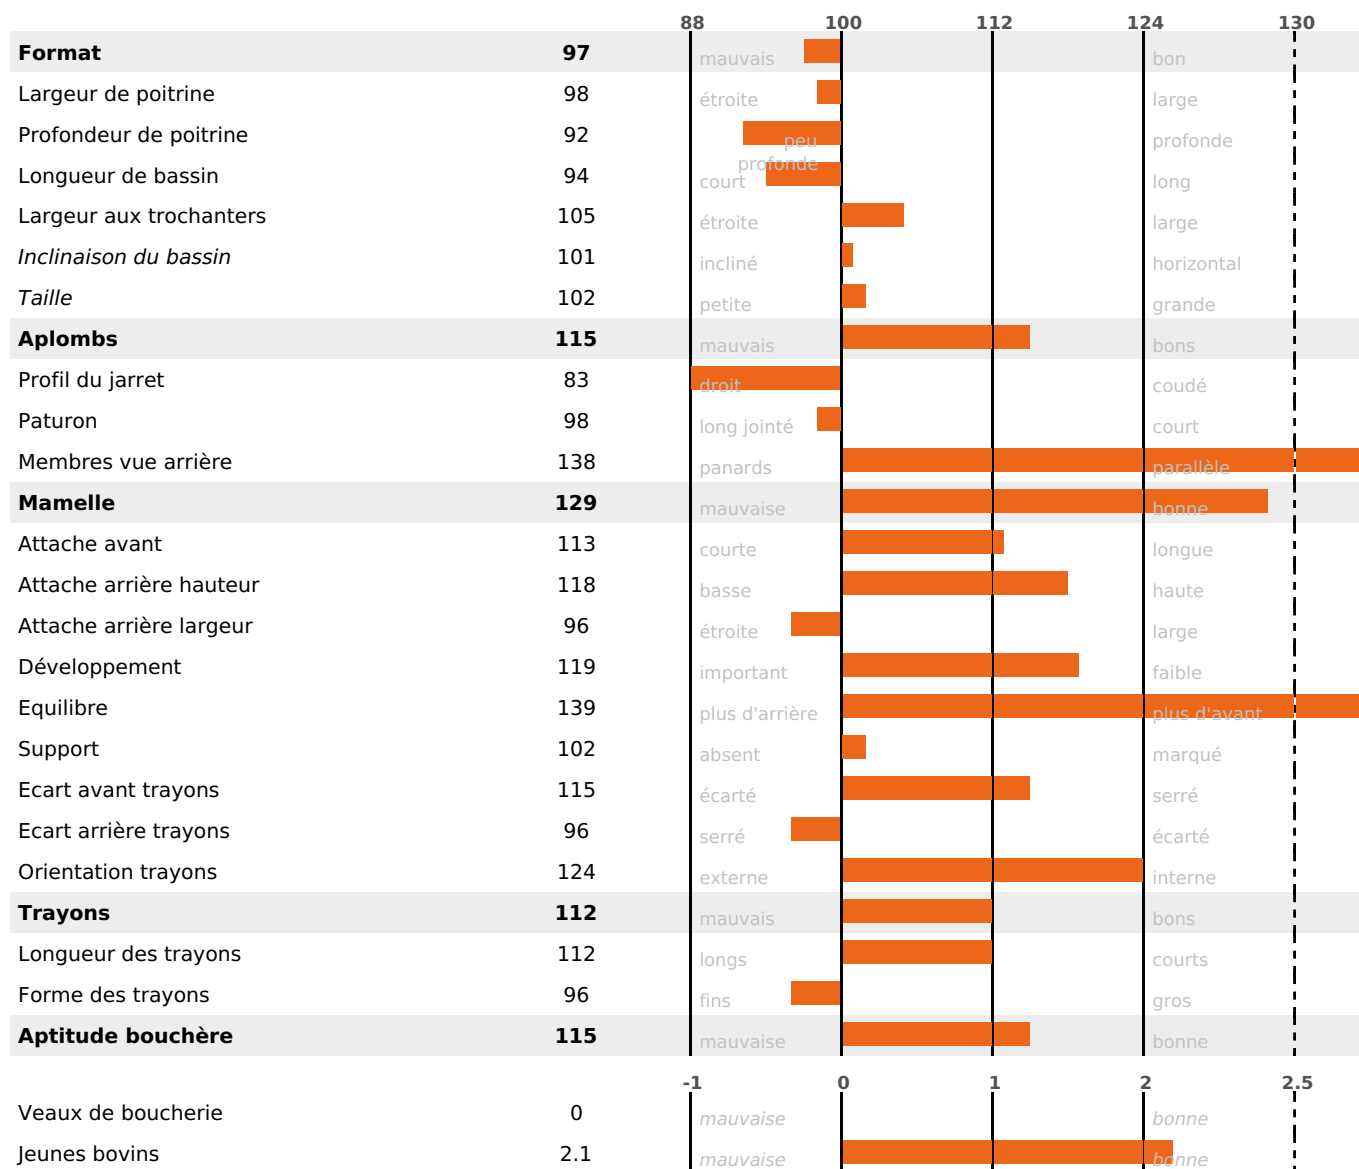

Synthèse laitière **+31**

761 fille(s) - 576 troupeau(x) - **CD 95%**

LAIT	MP	MG	TP	TB	K-CAS	B-CAS
+572	+25	+26	+1	+0.5	AB	A1A1

FONCTIONNELS

MILCA : MIF / MTCP : MTF

MTETR : NC

NAI	VEL	VIN	VIV
95	95	95	95

SANTÉ

3.9

NOU
VEAU

Acétonémie

+1.2

433 fille(s) - 319 troupeau(x) - **CD 92**

FR 2535192145 - N° 95501
 NAISSEUR : GAEC DES SAULES
 MÈRE : LUNETTE
 6-305 11982KG 38,9 31,3