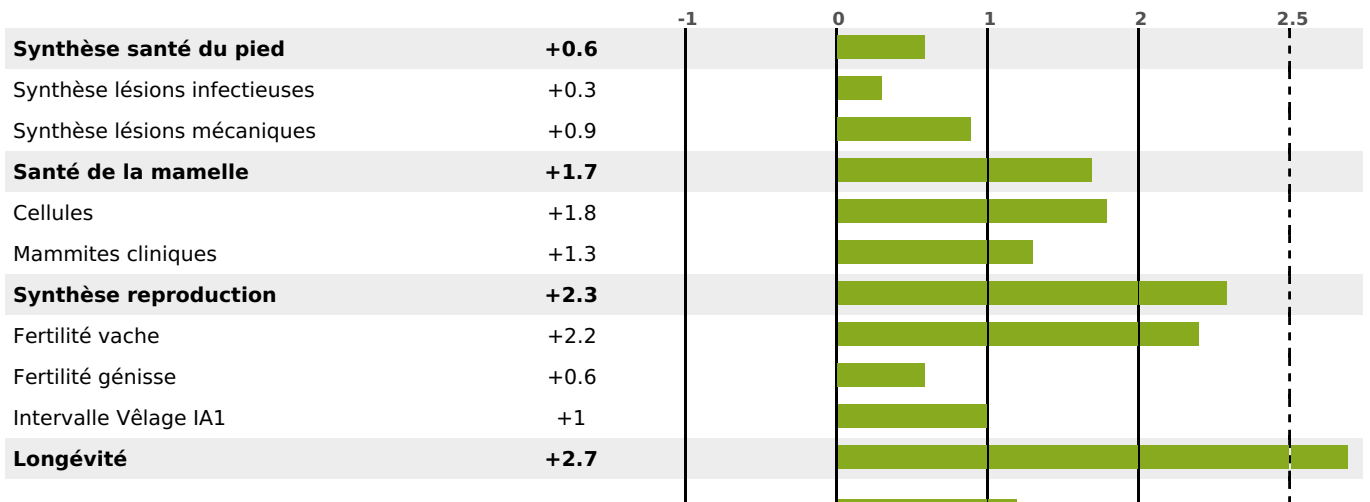

Synthèse laitière **+31**

761 fille(s) - 576 troupeau(x) - **CD 95%**

LAIT	MP	MG	TP	TB	K-CAS	B-CAS
+572	+25	+26	+1	+0.5	AB	A1A1

FONCTIONNELS

MILCA : MIF / MTCP : MTF

MTETR : NC

NAI	VEL	VIN	VIV
95	95	95	95

SANTÉ

3.9

NOU
VEAU

Acétonémie

+1.2

433 fille(s) - 319 troupeau(x) - **CD 92**

FR 2535192145 - N° 95501
 NAISSEUR : GAEC DES SAULES
 MÈRE : LUNETTE
 6-305 11982KG 38,9 31,3