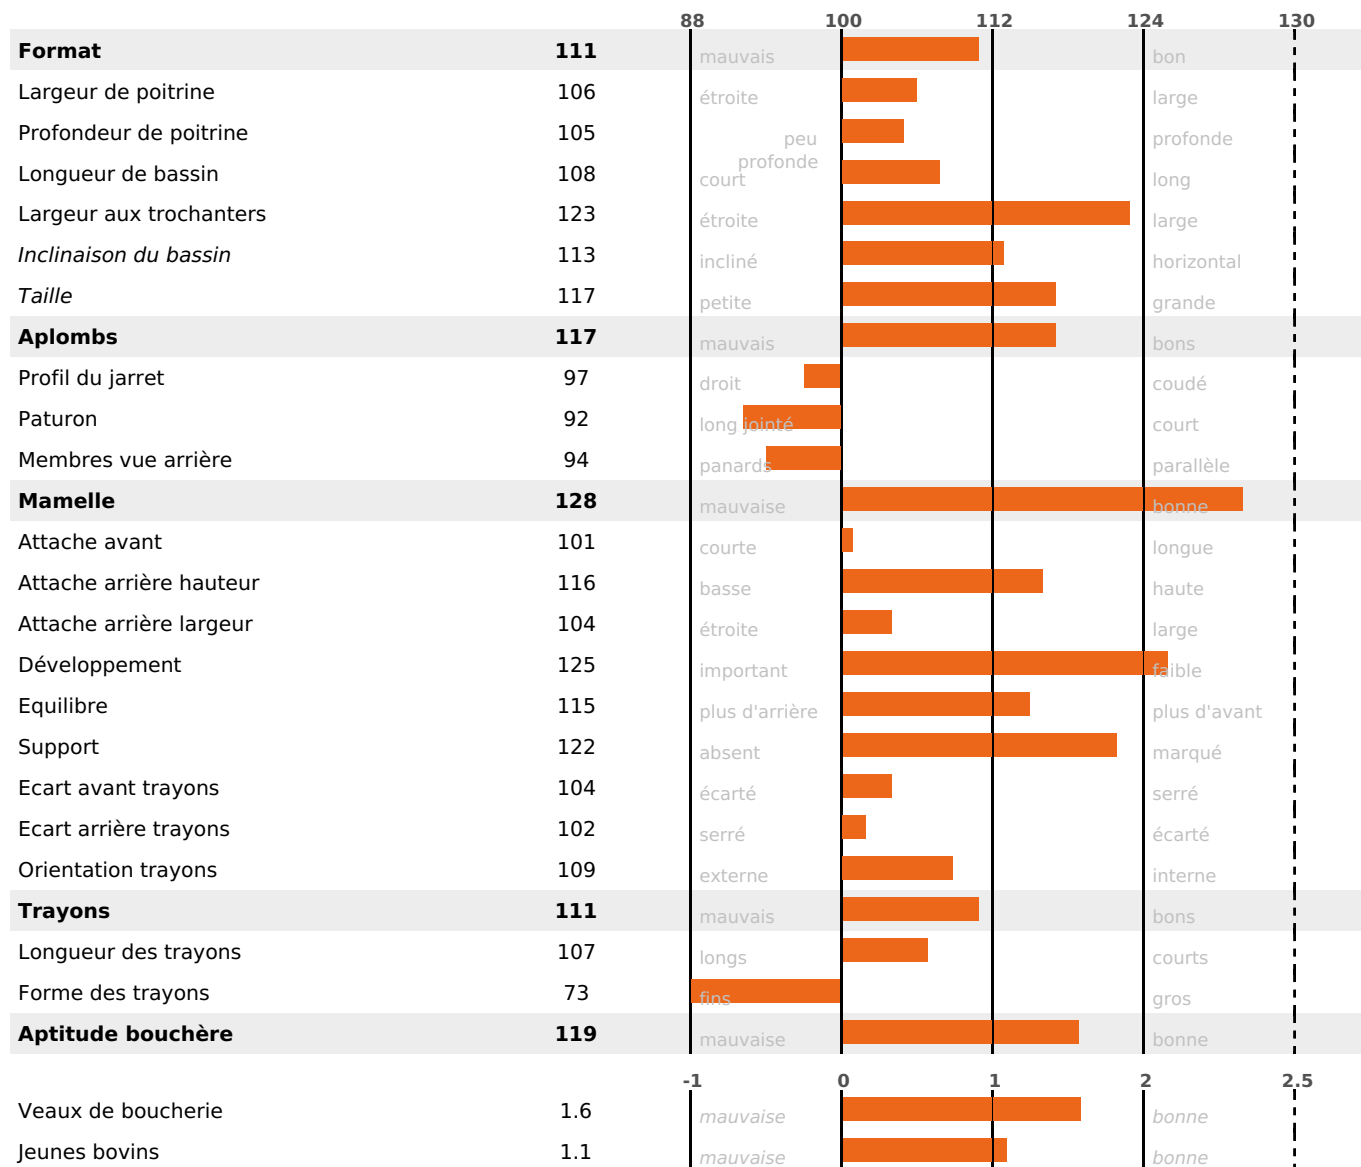

SANTÉ

4.3

NOU
VEAU

Acétonémie

+1.1

55 fille(s) - 51 troupeau(x) - **CD 76**

FR 2538152299 - N° 95567

NAISSEUR : GAEC RAPIN

MÈRE : MAGICIENNE

3-305 12497KG 32,8 36,9