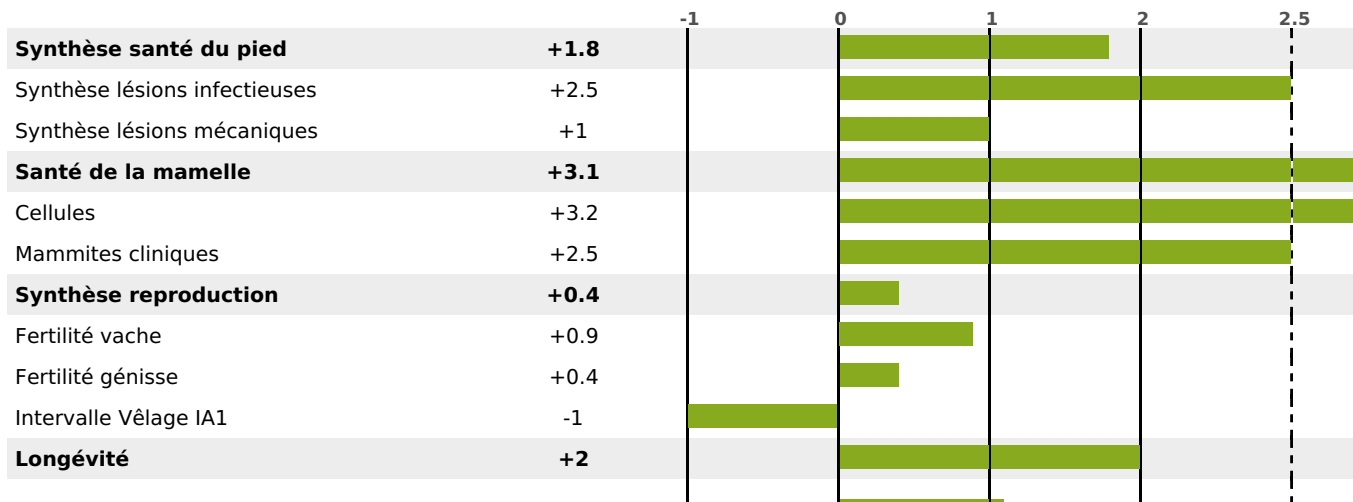

PRODUCTION

Synthèse laitière **+39**

70 fille(s) - 66 troupeau(x) - **CD 89%**

LAIT	MP	MG	TP	TB	K-CAS	B-CAS
+373	+32	+22	+3	+1.2	BB	A2A2

FONCTIONNELS

MILCA : MIF / MTCP : MTF

MTETR : MTRF

NAI	VEL	VIN	VIV
95	95	95	95

SANTÉ

4.3

NOU
VEAU

Acétonémie

+1.1

55 fille(s) - 51 troupeau(x) - **CD 76**

FR 2538152299 - N° 95567

NAISSEUR : GAEC RAPIN

MÈRE : MAGICIENNE

3-305 12497KG 32,8 36,9