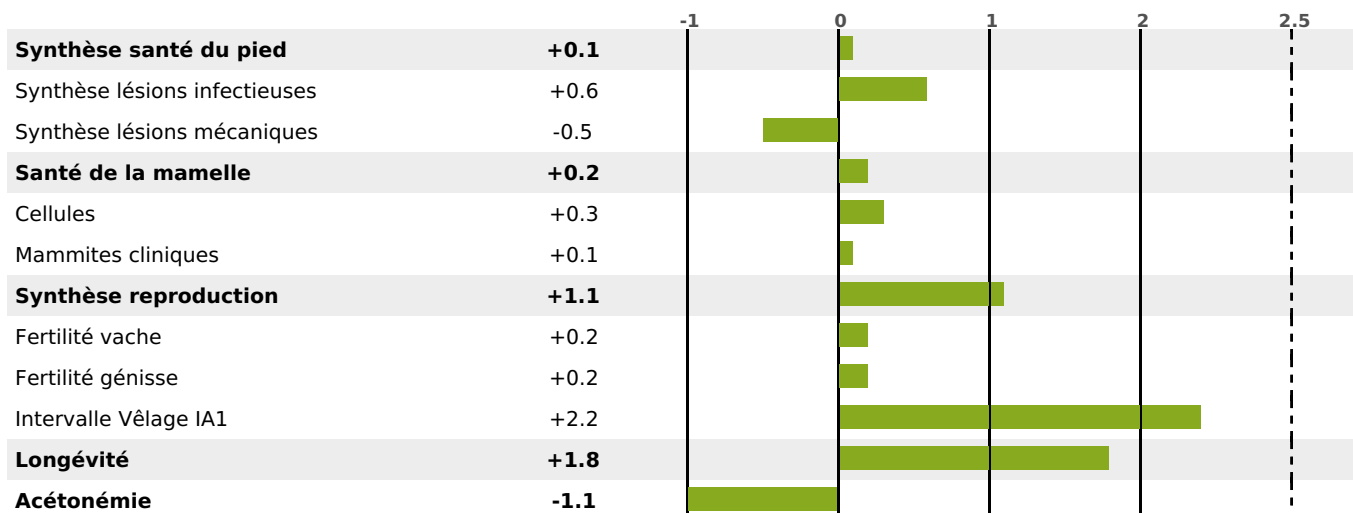

### PRODUCTION

Synthèse laitière **+17**

1724 fille(s) - 992 troupeau(x) - **CD 95%**

LAIT	MP	MG	TP	TB	K-CAS	B-CAS
-304	+11	+6	+3.2	+2.9	AB	A1A2

### FONCTIONNELS

MILCA : MIF / MTCP : MTF

MTETR : MTRF

NAI	VEL	VIN	VIV
95	95	95	95

### SANTÉ

2.0

NOU  
VEAU

766 fille(s) - 425 troupeau(x) - CD 95

FR 2538975838 - N° 96391

NAISSEUR : M DEGOIS CELINE ET ROMUALD

MÈRE : NUTELLA

2-305 7316KG 40.9 34,9