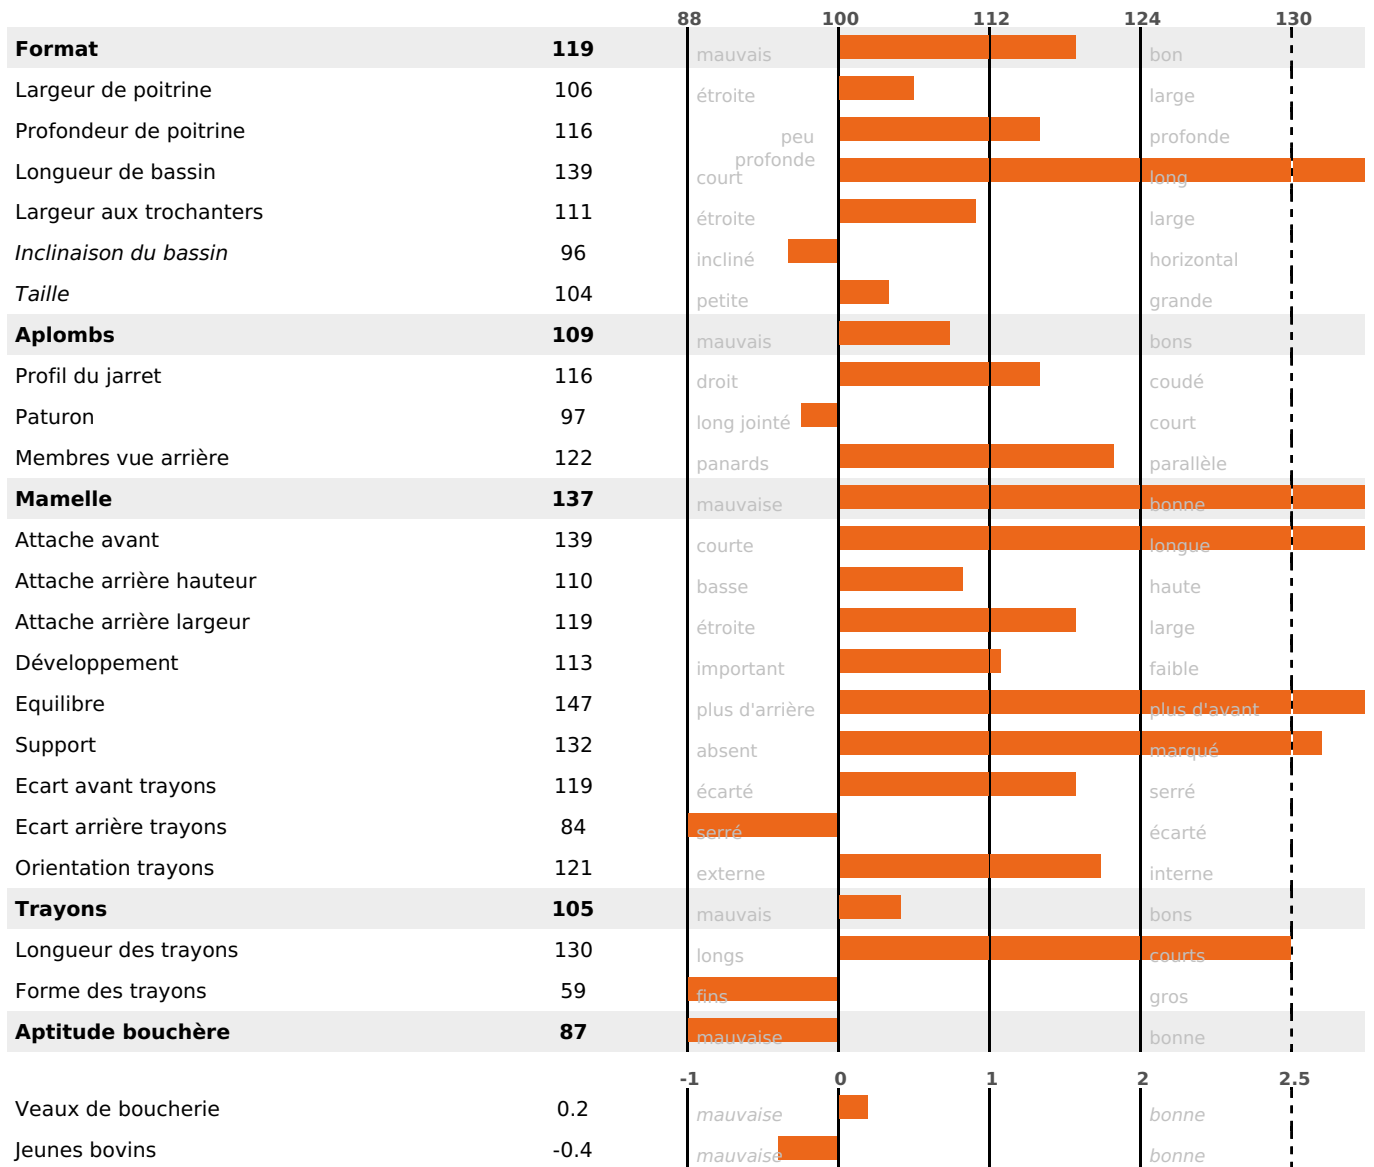

### PRODUCTION

Synthèse laitière **+17**

1724 fille(s) - 992 troupeau(x) - **CD 95%**

LAIT	MP	MG	TP	TB	K-CAS	B-CAS
-304	+11	+6	+3.2	+2.9	AB	A1A2

### FONCTIONNELS

MILCA : MIF / MTCP : MTF

MTETR : MTRF

NAI	VEL	VIN	VIV
95	95	95	95

### SANTÉ

2.0

NOU  
VEAU

766 fille(s) - 425 troupeau(x) - CD 95

FR 2538975838 - N° 96391

NAISSEUR : M DEGOIS CELINE ET ROMUALD

MÈRE : NUTELLA

2-305 7316KG 40.9 34,9