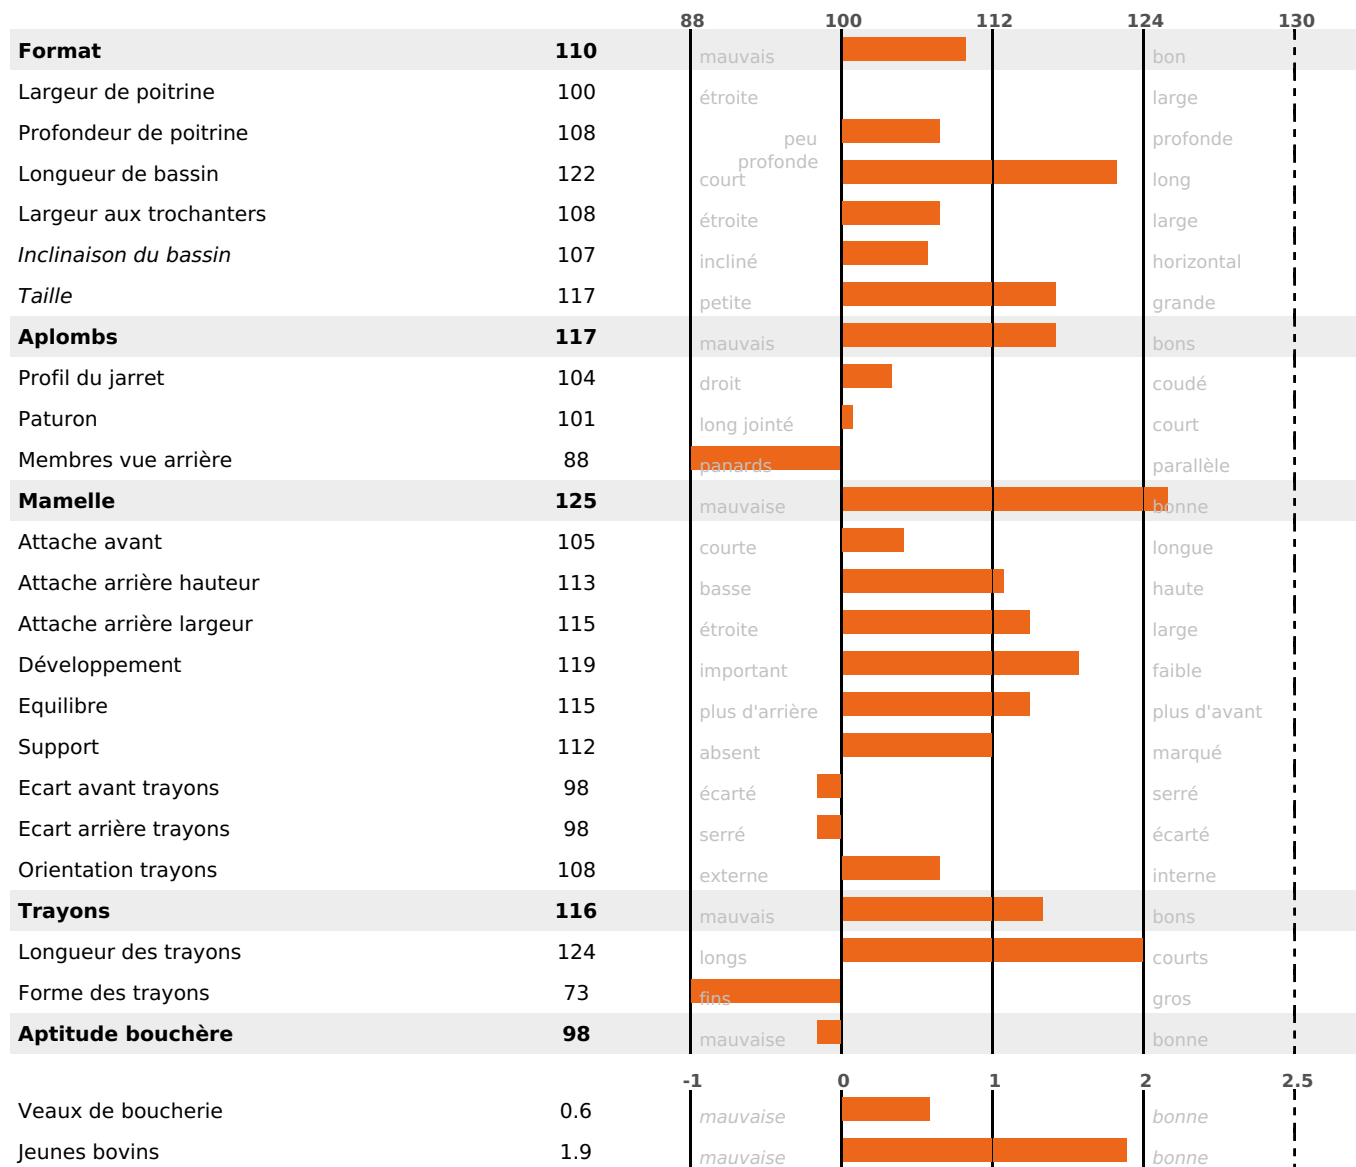

ACTUELLEMENT DISPONIBLE

SÉRÉNITÉ

QUALITÉ

PRODUCTION

Synthèse laitière +51

filles - troupeau(x) - CD 75%

LAIT	MP	MG	TP	TB	K-CAS	B-CAS
+790	+41	+39	+2.5	+0.8	BB	A2A2

FONCTIONNELS

MILCA : MIF / MTCP : MTF
MTETR : MTRF

NAI	VEL	VIN	VIV
95	95	95	95

SANTÉ

NOU
VEAU

filles - troupeau(x) - CD 65

FR 2536443779 - N° A0919

NAISSEUR : GAEC DU LAC

MÈRE : PASSION

1-291 7405KG 36 35,7