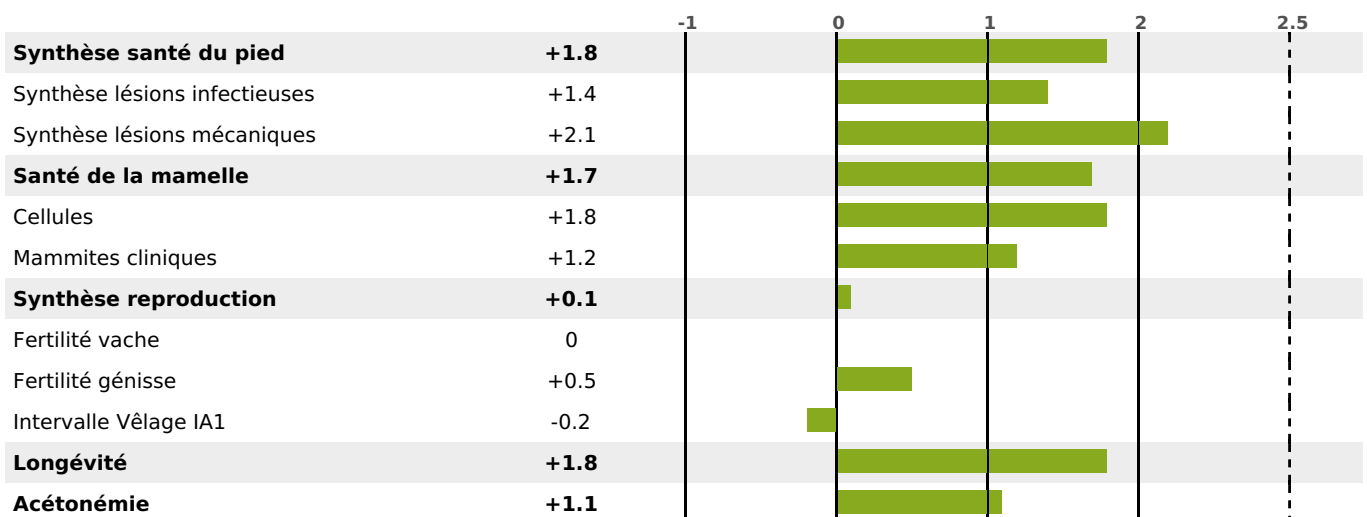

ACTUELLEMENT DISPONIBLE

SÉRÉNITÉ

QUALITÉ

PRODUCTION

Synthèse laitière +51

filles - troupeau(x) - CD 75%

LAIT	MP	MG	TP	TB	K-CAS	B-CAS
+790	+41	+39	+2.5	+0.8	BB	A2A2

FONCTIONNELS

MILCA : MIF / MTCP : MTF
MTETR : MTRF

NAI	VEL	VIN	VIV
95	95	95	95

SANTÉ

NOU
VEAU

filles - troupeau(x) - CD 65

FR 2536443779 - N° A0919

NAISSEUR : GAEC DU LAC

MÈRE : PASSION