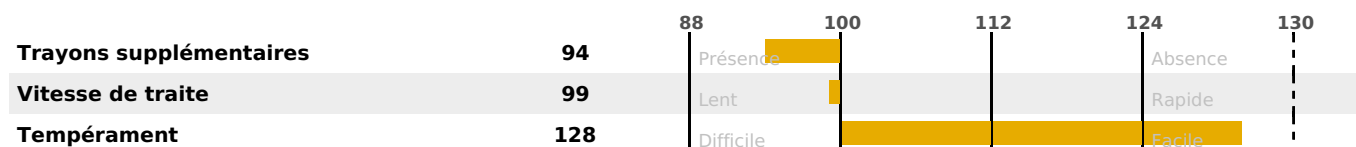

PRODUCTION

Synthèse laitière +53

filles - troupeau(x) - CD 76%

LAIT	MP	MG	TP	TB	K-CAS	B-CAS
+688	+44	+30	+3.6	+0.3	BB	A2A2

FONCTIONNELS

MILCA : MIF / MTCP : MTF

MTETR : MTRF

NAI	VEL	VIN	VIV
95	95	95	95