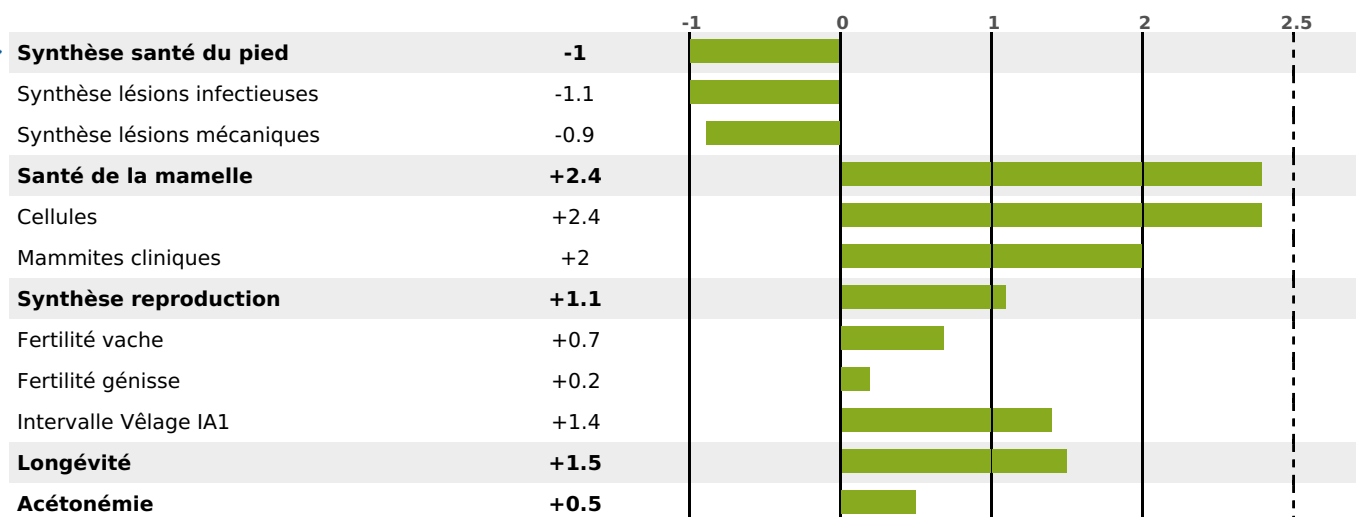

SANTÉ

NOU
VEAU